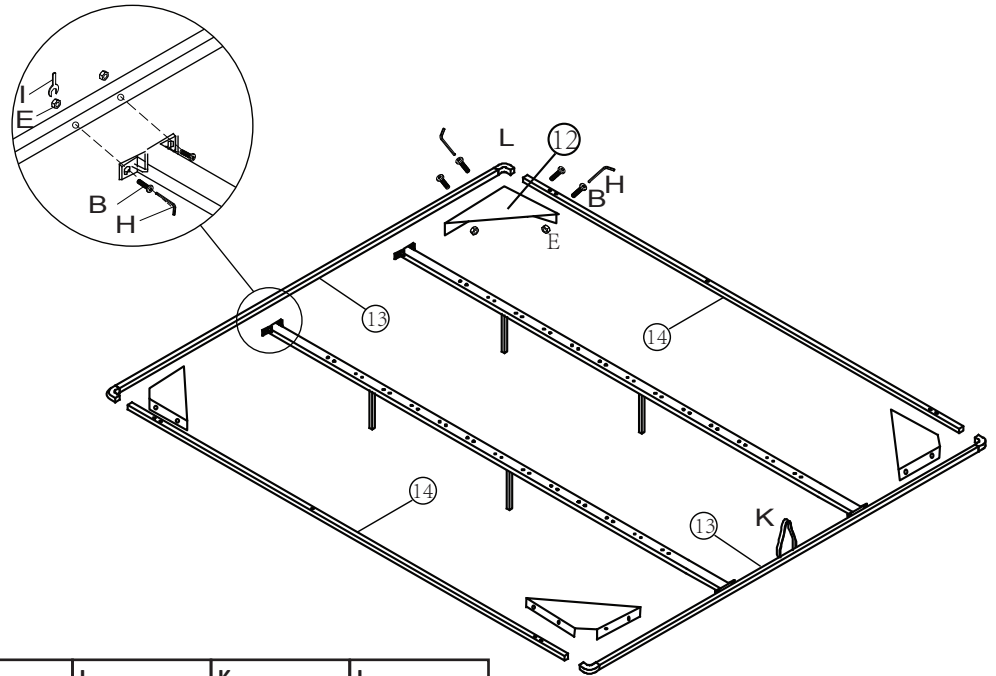

loungelovers

Harmony Arch King Bed

Ax16 M8x30mm 	Bx38 M8x40mm 	Cx4 	Dx4 	Ex38 M8 	Fx16 	Gx16 
Hx1 	Ix1 	Jx1 	Kx1 	Lx4 	Mx1 	 20 MN  

1

B 	E 	H 	I 
8X40 X 8	M8 X 8	X 1	X 1

2

B 	E 	H 	I 	K 	L 
8X40 X 24	M8 X 24	X 1	X 1	X 1	X 4

3

A 	C 	D 	F 	G 	H 
8X30 X 16	X 4	X 4	X 16	X 16	X 1

4

B	E	H	I	J	M
					
8X40	X6	M8	X6	X1	X1

5