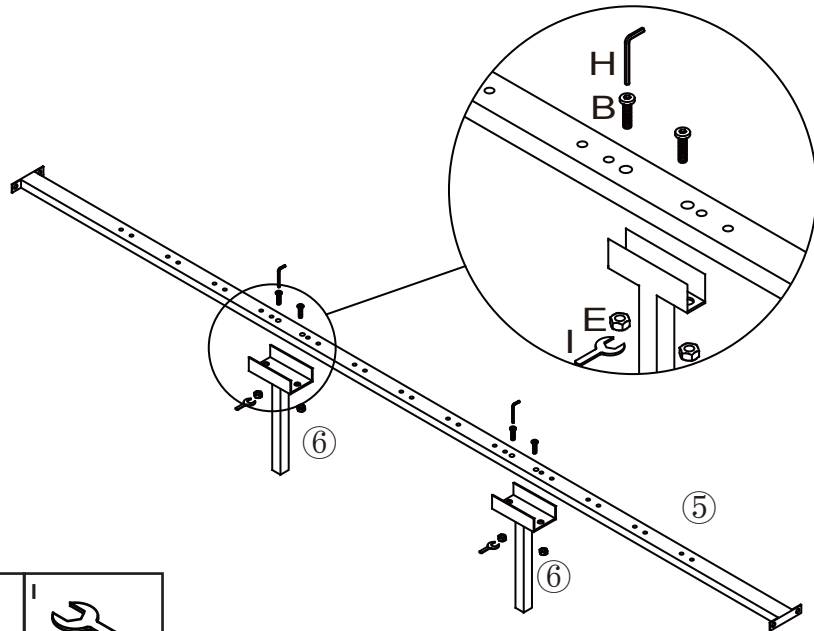

loungelovers

Harmony Arch King Bed

Ax16 M8x30mm 	Bx38 M8x40mm 	Cx4 	Dx4 	Ex38 M8 	Fx16 	Gx16 
Hx1 	Ix1 	Jx1 	Kx1 	Lx4 	Mx1 	 20 MN  

1

B 	E 	H 	I 
8X40 X 8	M8 X 8	X 1	X 1

2

B 	E 	H 	I 	K 	L 
8X40 X 24	M8 X 24	X 1	X 1	X 1	X 4

3

A 	C 	D 	F 	G 	H 
8X30 X 16	X 4	X 4	X 16	X 16	X 1

4

B	E	H	I	J	M
					
8X40	X6	M8	X6	X1	X1

5