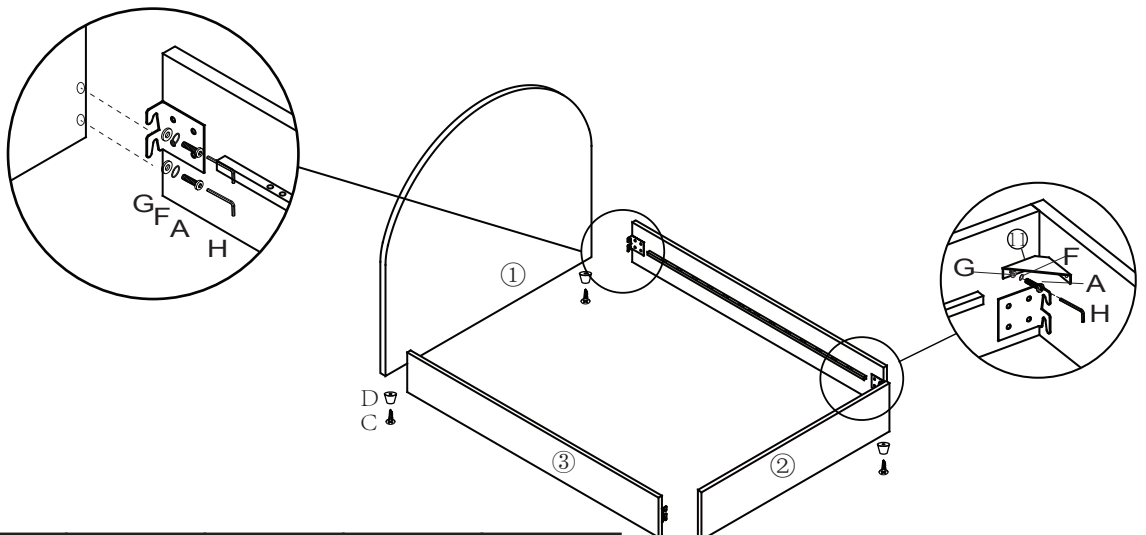

loungelovers

Harmony Arch King Bed

Ax16 M8x30mm 	Bx38 M8x40mm 	Cx4 	Dx4 	Ex38 M8 	Fx16 	Gx16 
Hx1 	Ix1 	Jx1 	Kx1 	Lx4 	Mx1 	 20 MN  

1

B 	E 	H 	I 
8X40 X 8	M8 X 8	X 1	X 1

2

B 	E 	H 	I 	K 	L 
8X40 X 24	M8 X 24	X 1	X 1	X 1	X 4

3

A 	C 	D 	F 	G 	H 
8X30 X 16	X 4	X 4	X 16	X 16	X 1

4

B	E	H	I	J	M
					
8X40	X6	M8	X6	X1	X1

5