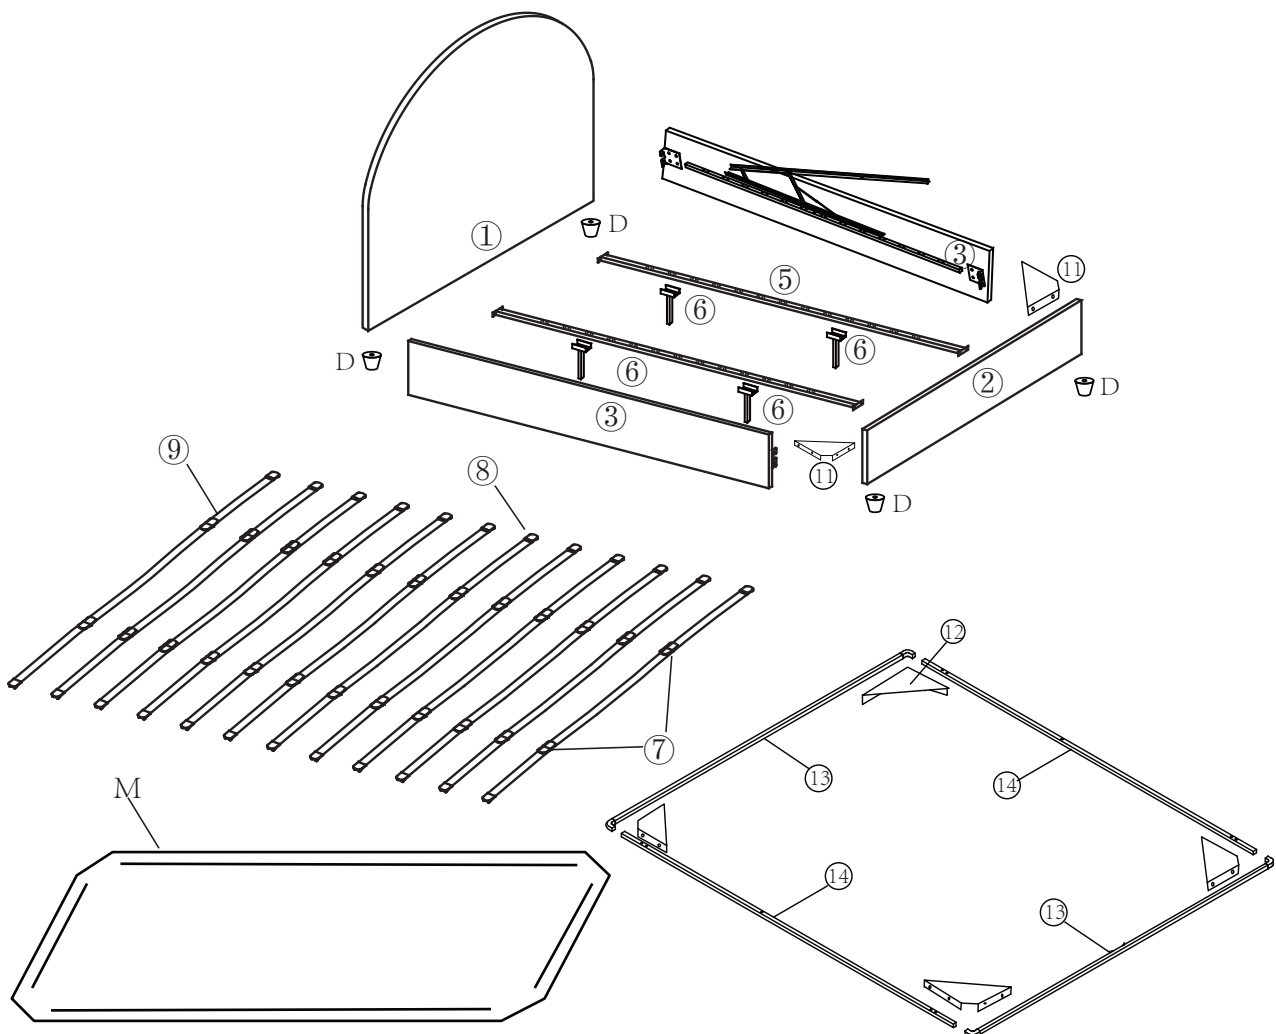

loungelovers

Harmony Arch King Bed

Ax16 M8x30mm 	Bx38 M8x40mm 	Cx4 	Dx4 	Ex38 M8 	Fx16 	Gx16 
Hx1 	Ix1 	Jx1 	Kx1 	Lx4 	Mx1 	 20 MN  

1

B 	E 	H 	I 
8X40 X 8	M8 X 8	X 1	X 1

2

B 	E 	H 	I 	K 	L 
8X40 X 24	M8 X 24	X 1	X 1	X 1	X 4

3

A 	C 	D 	F 	G 	H 
8X30 X 16	X 4	X 4	X 16	X 16	X 1

4

B	E	H	I	J	M
					
8X40	X6	M8	X6	X1	X1

5