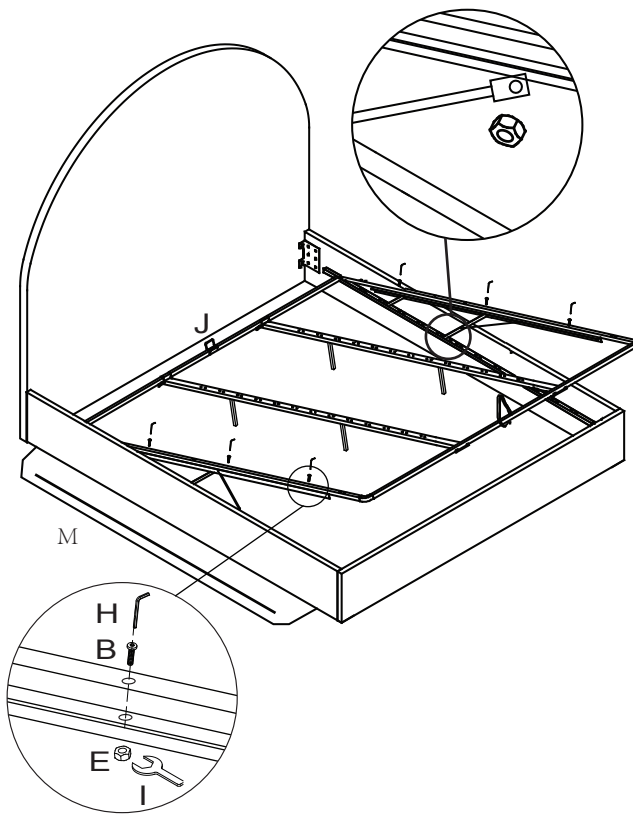

loungelovers

Harmony Arch King Bed

Ax16 M8x30mm 	Bx38 M8x40mm 	Cx4 	Dx4 	Ex38 M8 	Fx16 	Gx16 
Hx1 	Ix1 	Jx1 	Kx1 	Lx4 	Mx1 	 20 MN  

1

B 	E 	H 	I 
8X40 X 8	M8 X 8	X 1	X 1

2

B 	E 	H 	I 	K 	L 
8X40 X 24	M8 X 24	X 1	X 1	X 1	X 4

3

A 	C 	D 	F 	G 	H 
8X30 X 16	X 4	X 4	X 16	X 16	X 1

4

B	E	H	I	J	M
					
8X40	X6	M8	X6	X1	X1

5