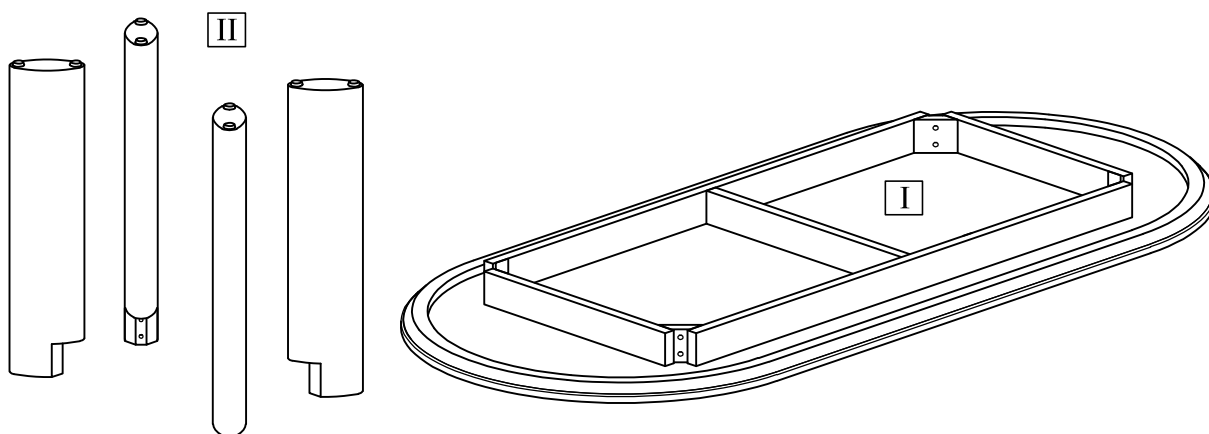

loungelovers

GRAZE DINING TABLE ARROW LEG 220CM

(A) Bolt M10x50  x 8

(B) Flat Washer M10/M19  x 8

(C) Spring Washer M10  x 8

(D) Spanner K17  x 1

loungelovers

GRAZE DINING TABLE ARROW LEG 220CM