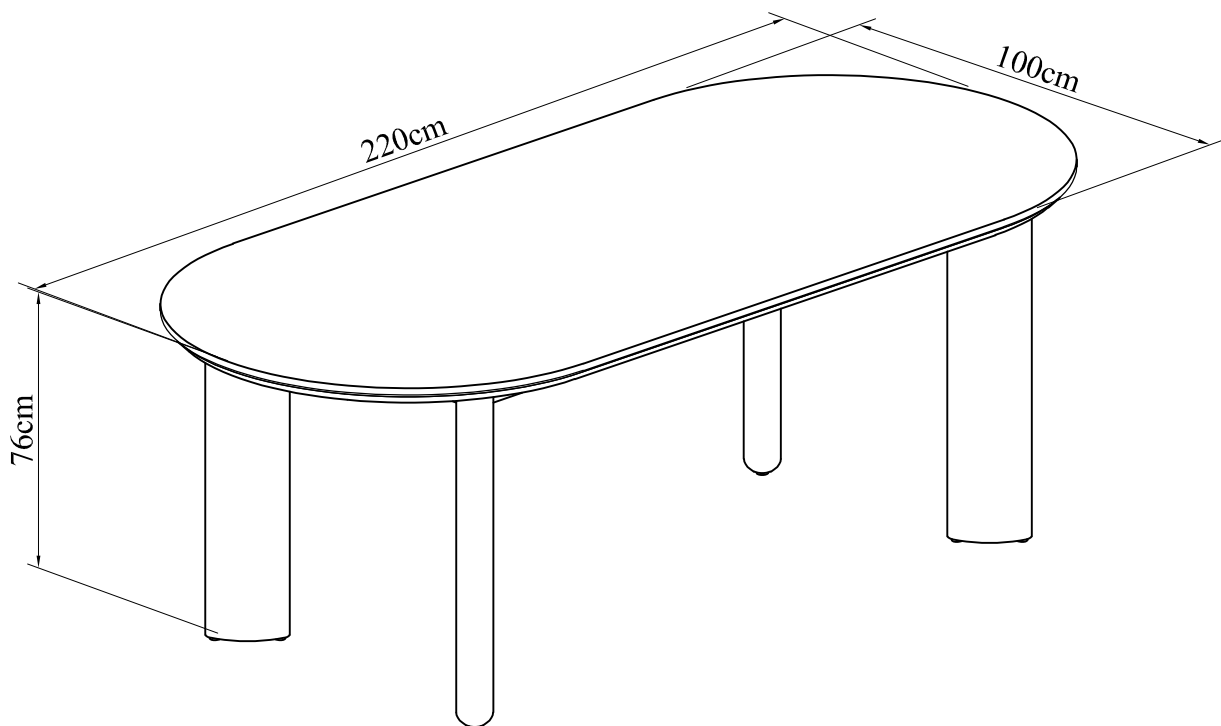

loungelovers

GRAZE DINING TABLE ARROW LEG 220CM

(A) Bolt M10x50  x 8

(B) Flat Washer M10/M19  x 8

(C) Spring Washer M10  x 8

(D) Spanner K17  x 1

loungelovers

GRAZE DINING TABLE ARROW LEG 220CM