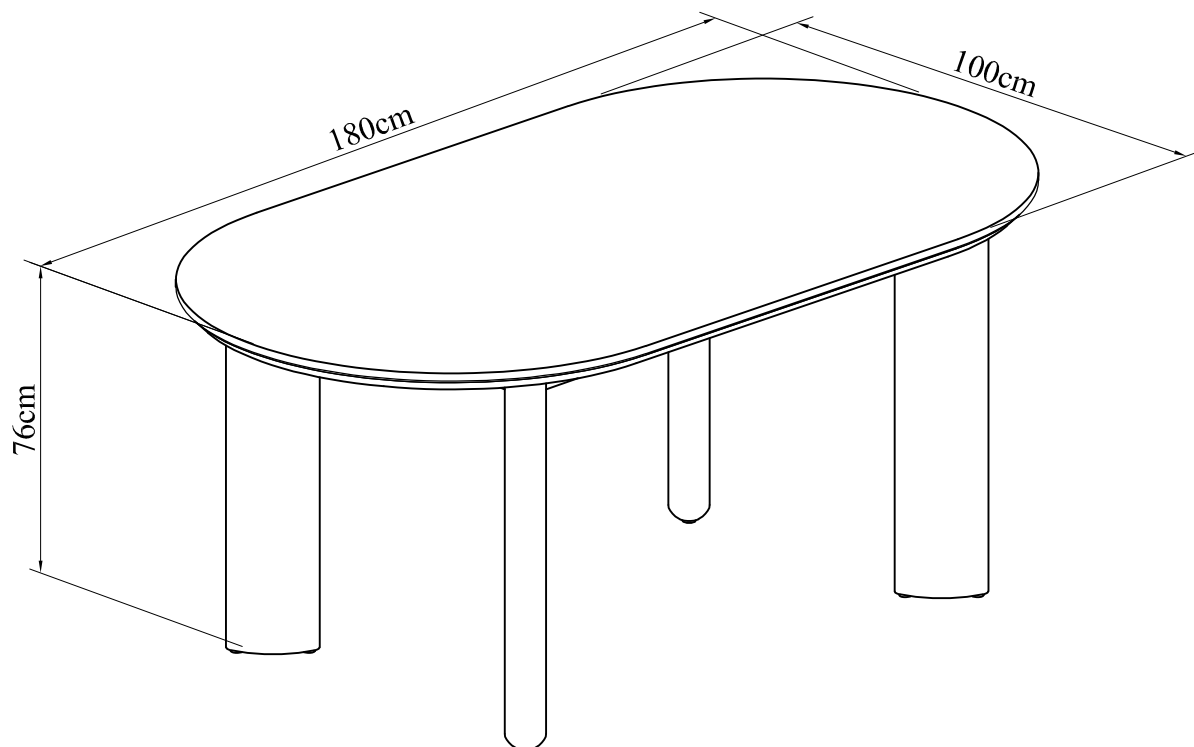

## GRAZE DINING TABLE ARROW LEG 180CM

(A) Bolt M10x50  x 8

(B) Flat Washer M10/M19  x 8

(C) Spring Washer M10  x 8

(D) Spanner K17  x 1

## GRAZE DINING TABLE ARROW LEG 180CM