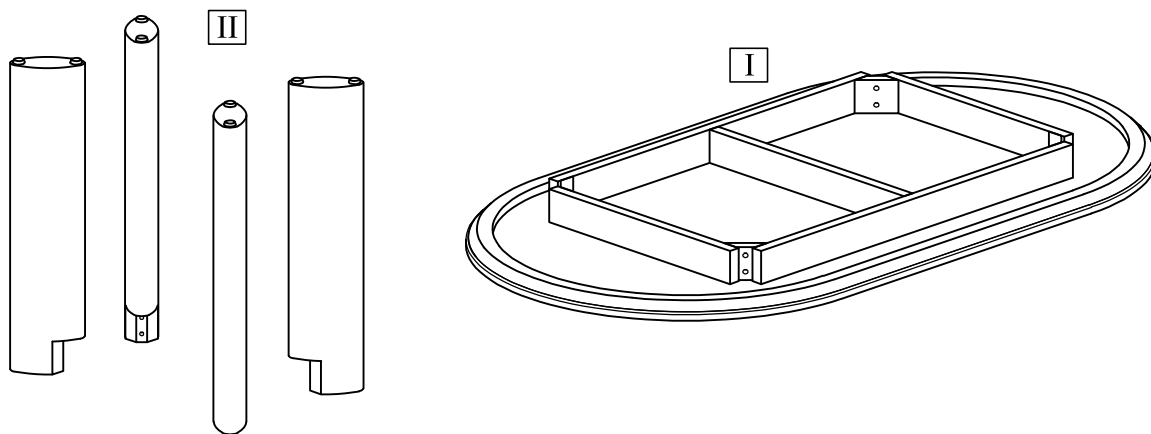

## GRAZE DINING TABLE ARROW LEG 180CM

(A) Bolt M10x50  x 8

(B) Flat Washer M10/M19  x 8

(C) Spring Washer M10  x 8

(D) Spanner K17  x 1

## GRAZE DINING TABLE ARROW LEG 180CM