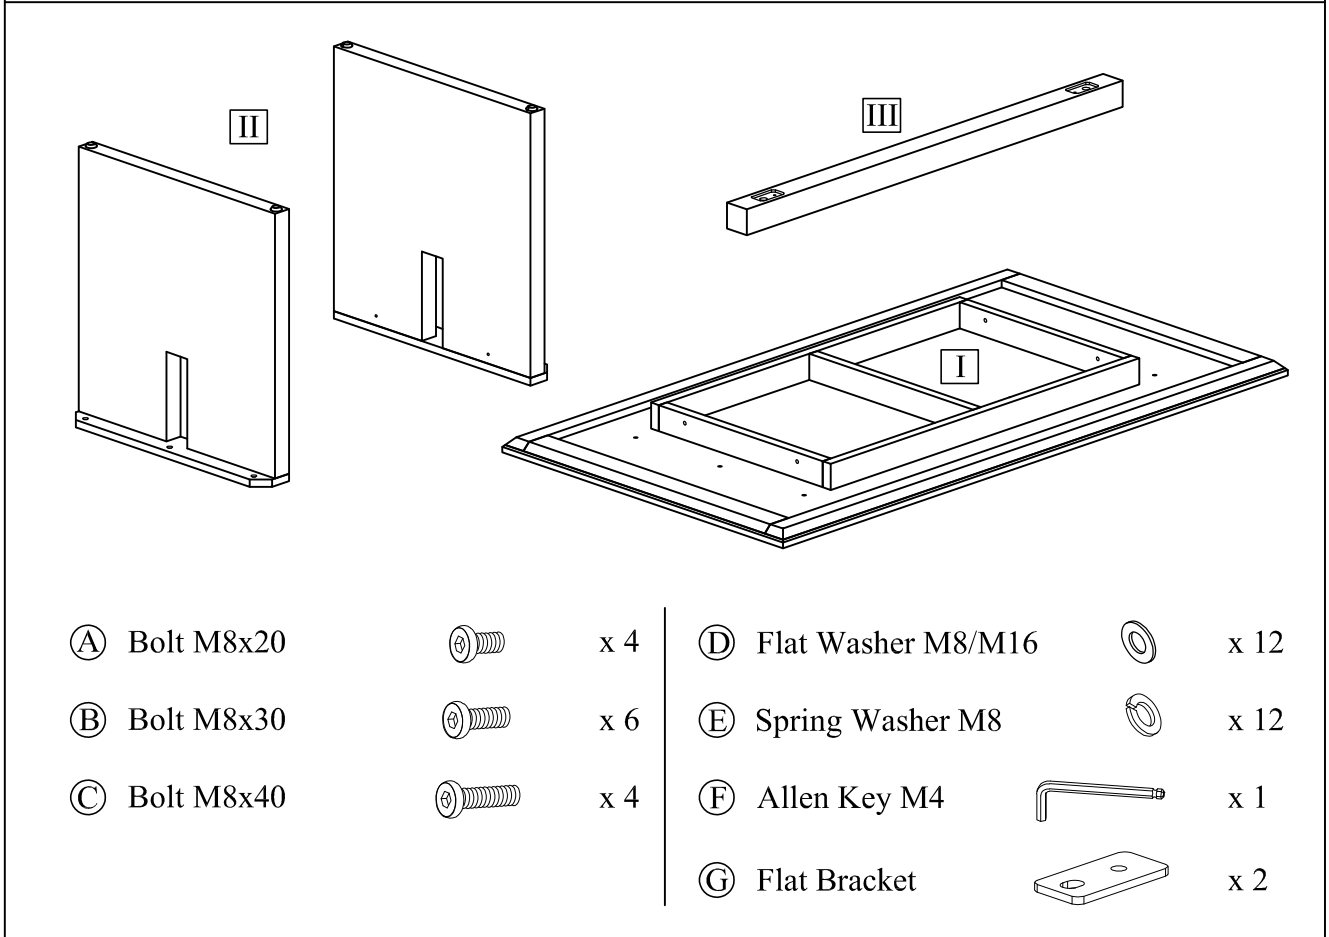

## GRAZE DINING TABLE BLOCK 180CM