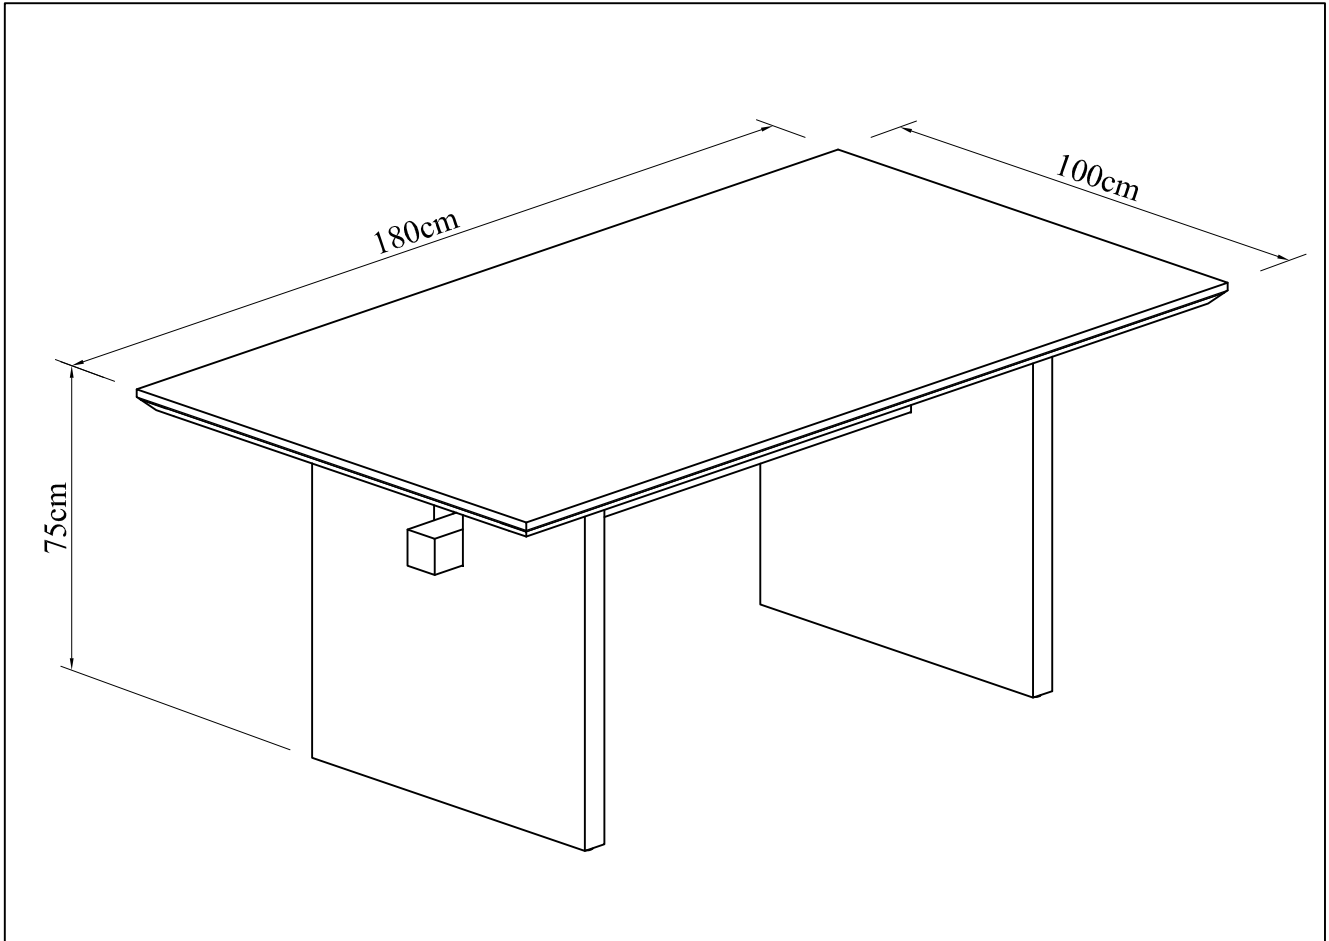

## GRAZE DINING TABLE BLOCK 180CM