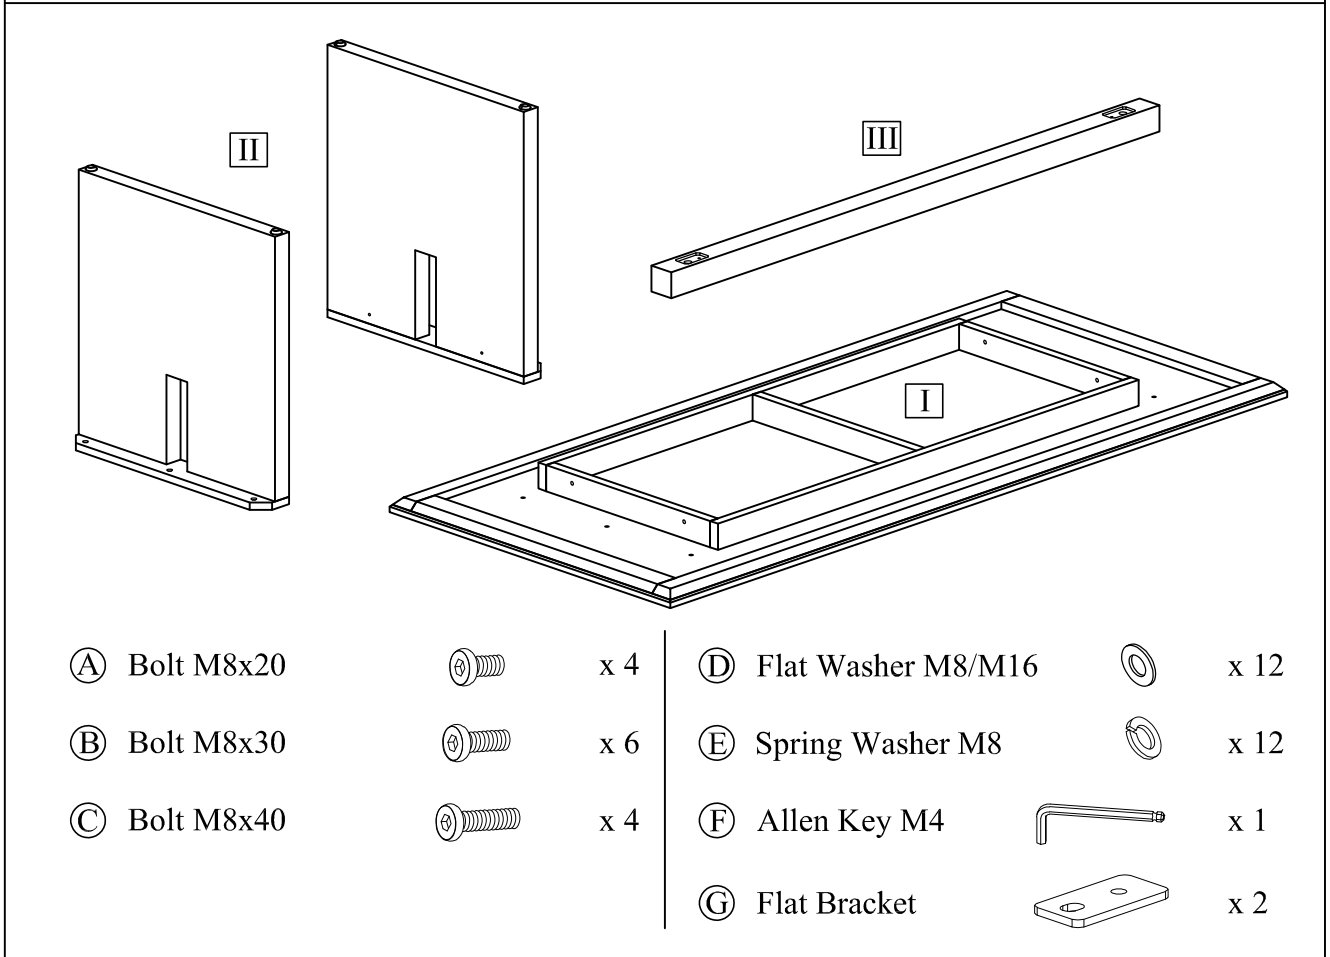

## GRAZE DINING TABLE BLOCK 220CM