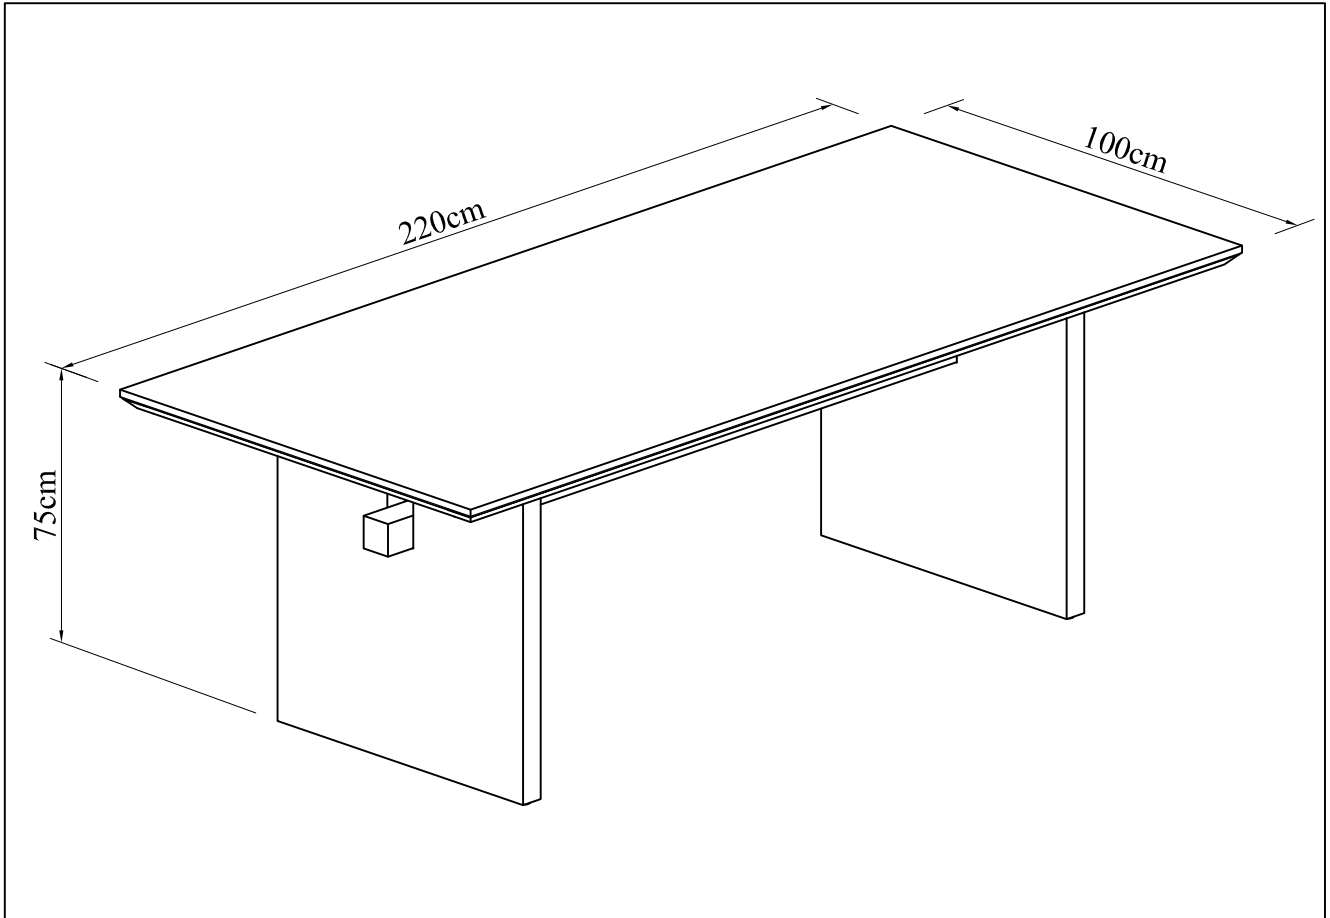

## GRAZE DINING TABLE BLOCK 220CM