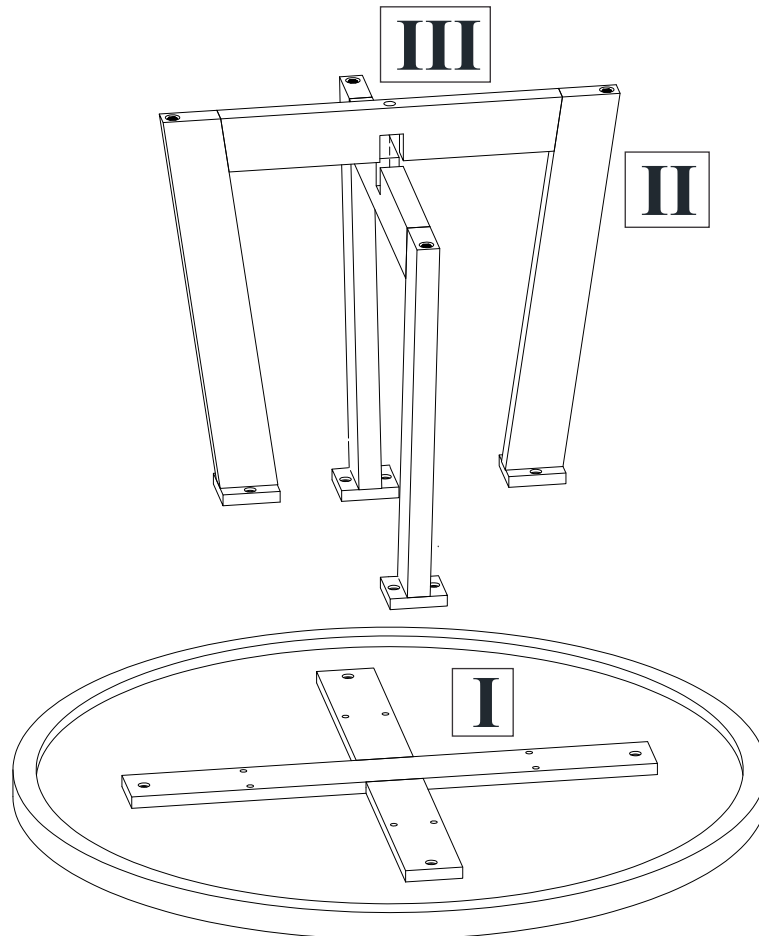

loungelovers

MARINA DINING TABLE ROUND

- | | | |
|----------------------------|--|----|
| A Bolt M8x35 |  | x8 |
| B Bolt M8x50 |  | x1 |
| C Flat washer M8x18 |  | x9 |
| D Allen key M4x100 |  | x1 |

loungelovers

MARINA DINING TABLE ROUND

1