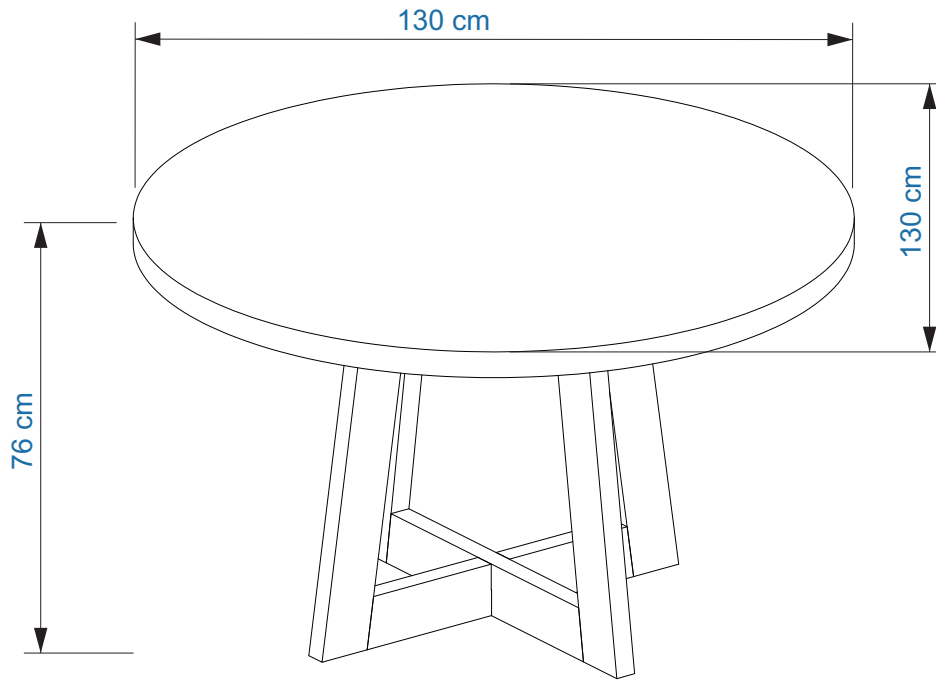

loungelovers

MARINA DINING TABLE ROUND

- | | | |
|----------------------------|--|----|
| A Bolt M8x35 |  | x8 |
| B Bolt M8x50 |  | x1 |
| C Flat washer M8x18 |  | x9 |
| D Allen key M4x100 |  | x1 |

loungelovers

MARINA DINING TABLE ROUND

1