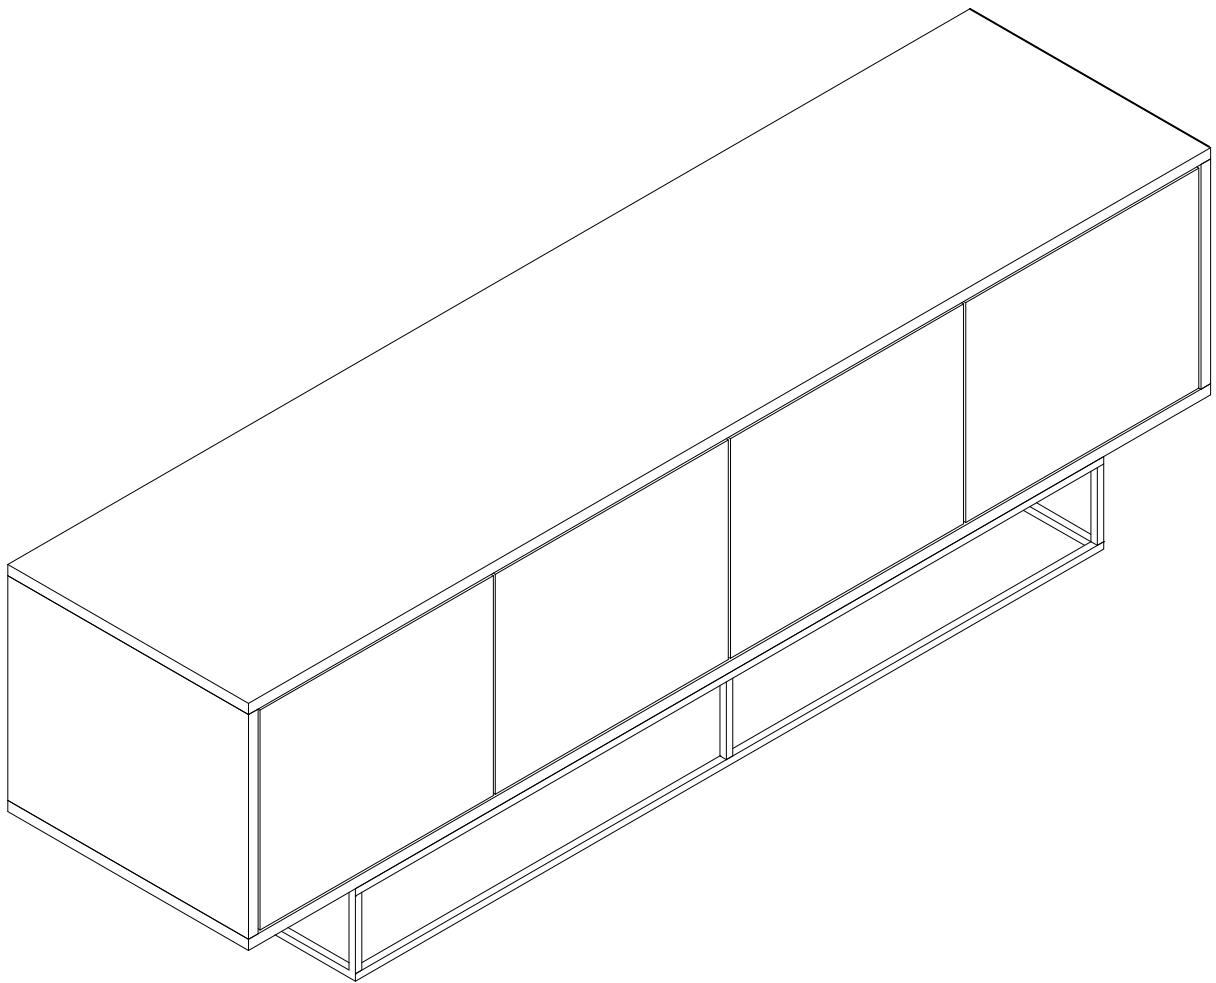

loungelovers

Ossa Buffet

CPM5152-HA

loungelovers

Ossa Buffet

CPM5152-HA

A x14
Spec: 3.8*L16

B x6
Spec: 30*5

1

- 
 AA1 x1
 Spec: L215*W25
- 
 AA2 x1
 Spec: $\phi 3.8 * L16$
- 
 AA3 x1
 Spec: $\phi 7 * L26$
- 
 AA4 x1
 Spec: $\phi 3.8 * L32$

- 
 BB1 x2
 Spec: L215*W25
- 
 BB2 x2
 Spec: $\phi 3.8 * L16$
- 
 BB3 x2
 Spec: $\phi 7 * L26$
- 
 BB4 x2
 Spec: $\phi 3.8 * L32$