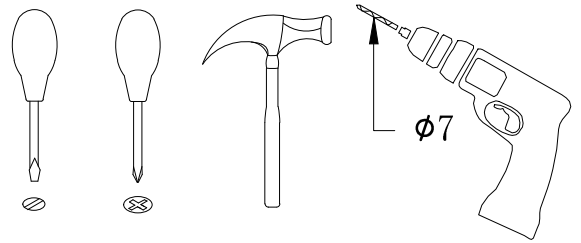

loungelovers

Ossa Buffet

CPM5152-HA

loungelovers

Ossa Buffet

CPM5152-HA

A x14
Spec: 3.8*L16

B x6
Spec: 30*5

1

- 
 AA1 x1
 Spec: L215*W25
- 
 AA2 x1
 Spec: $\phi 3.8 * L16$
- 
 AA3 x1
 Spec: $\phi 7 * L26$
- 
 AA4 x1
 Spec: $\phi 3.8 * L32$

- 
 BB1 x2
 Spec: L215*W25
- 
 BB2 x2
 Spec: $\phi 3.8 * L16$
- 
 BB3 x2
 Spec: $\phi 7 * L26$
- 
 BB4 x2
 Spec: $\phi 3.8 * L32$