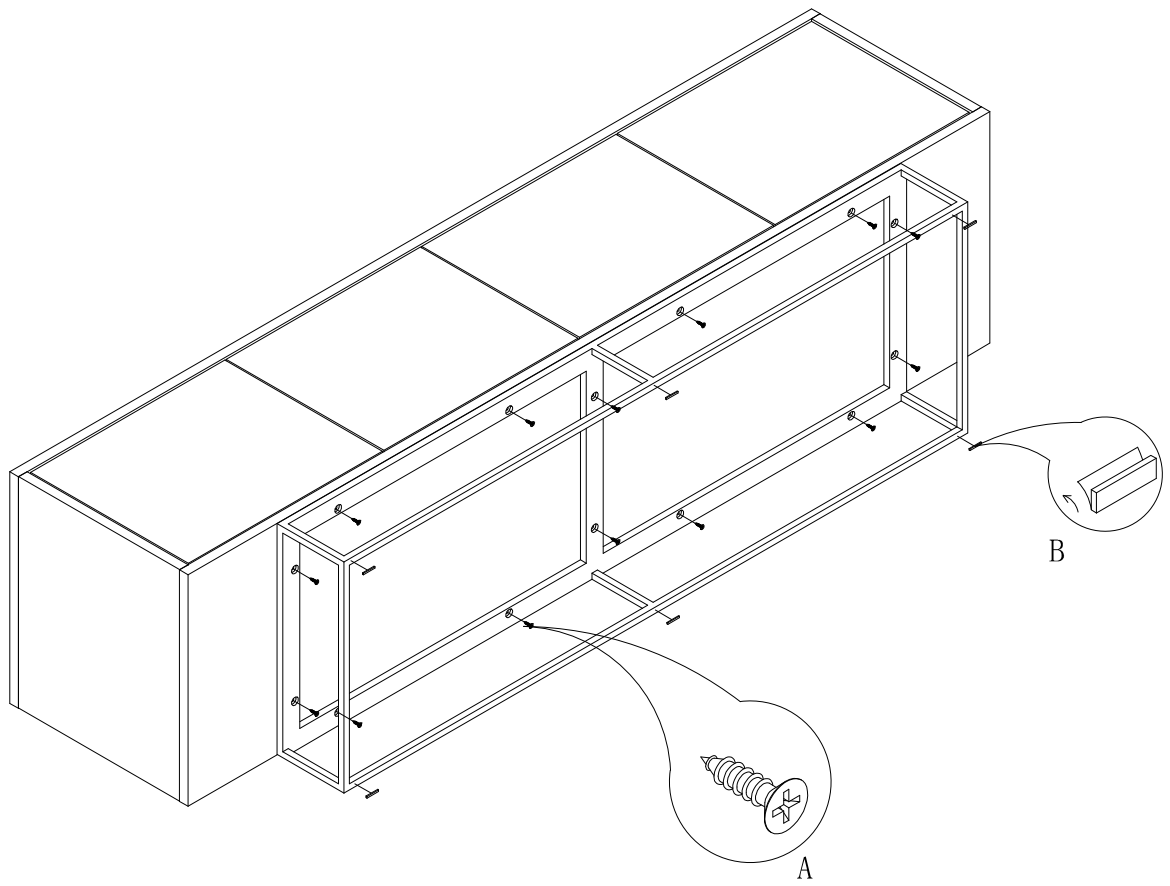

loungelovers

Ossa Buffet

CPM5152-HA

loungelovers

Ossa Buffet

CPM5152-HA

A x14
Spec: 3.8*L16

B x6
Spec: 30*5

1

- 
 AA1 x1
 Spec: L215*W25
- 
 AA2 x1
 Spec: $\phi 3.8 * L16$
- 
 AA3 x1
 Spec: $\phi 7 * L26$
- 
 AA4 x1
 Spec: $\phi 3.8 * L32$

- 
 BB1 x2
 Spec: L215*W25
- 
 BB2 x2
 Spec: $\phi 3.8 * L16$
- 
 BB3 x2
 Spec: $\phi 7 * L26$
- 
 BB4 x2
 Spec: $\phi 3.8 * L32$