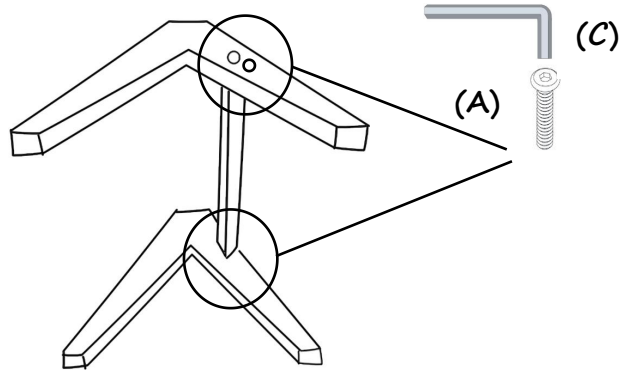

loungelovers

Scissor Leg DC Armless

A 	B 	C 	D 	 10 MIN  
6X40 X4	8X40 X4	X1	X1	

1

2

3