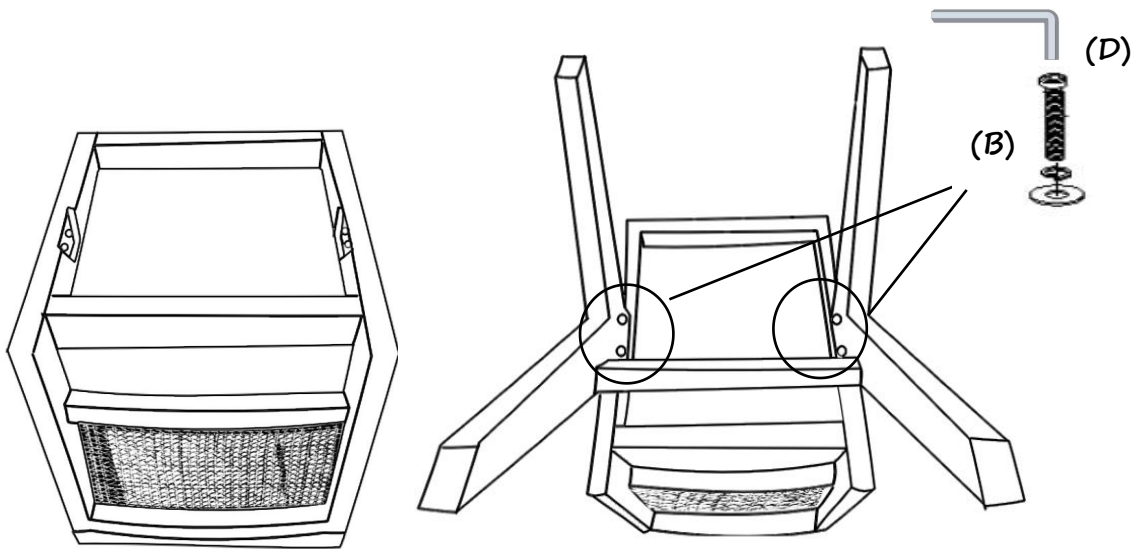

loungelovers

Scissor Leg DC Armless

A 	B 	C 	D 	 10 MIN  
6X40 X4	8X40 X4	X1	X1	

1

2

3