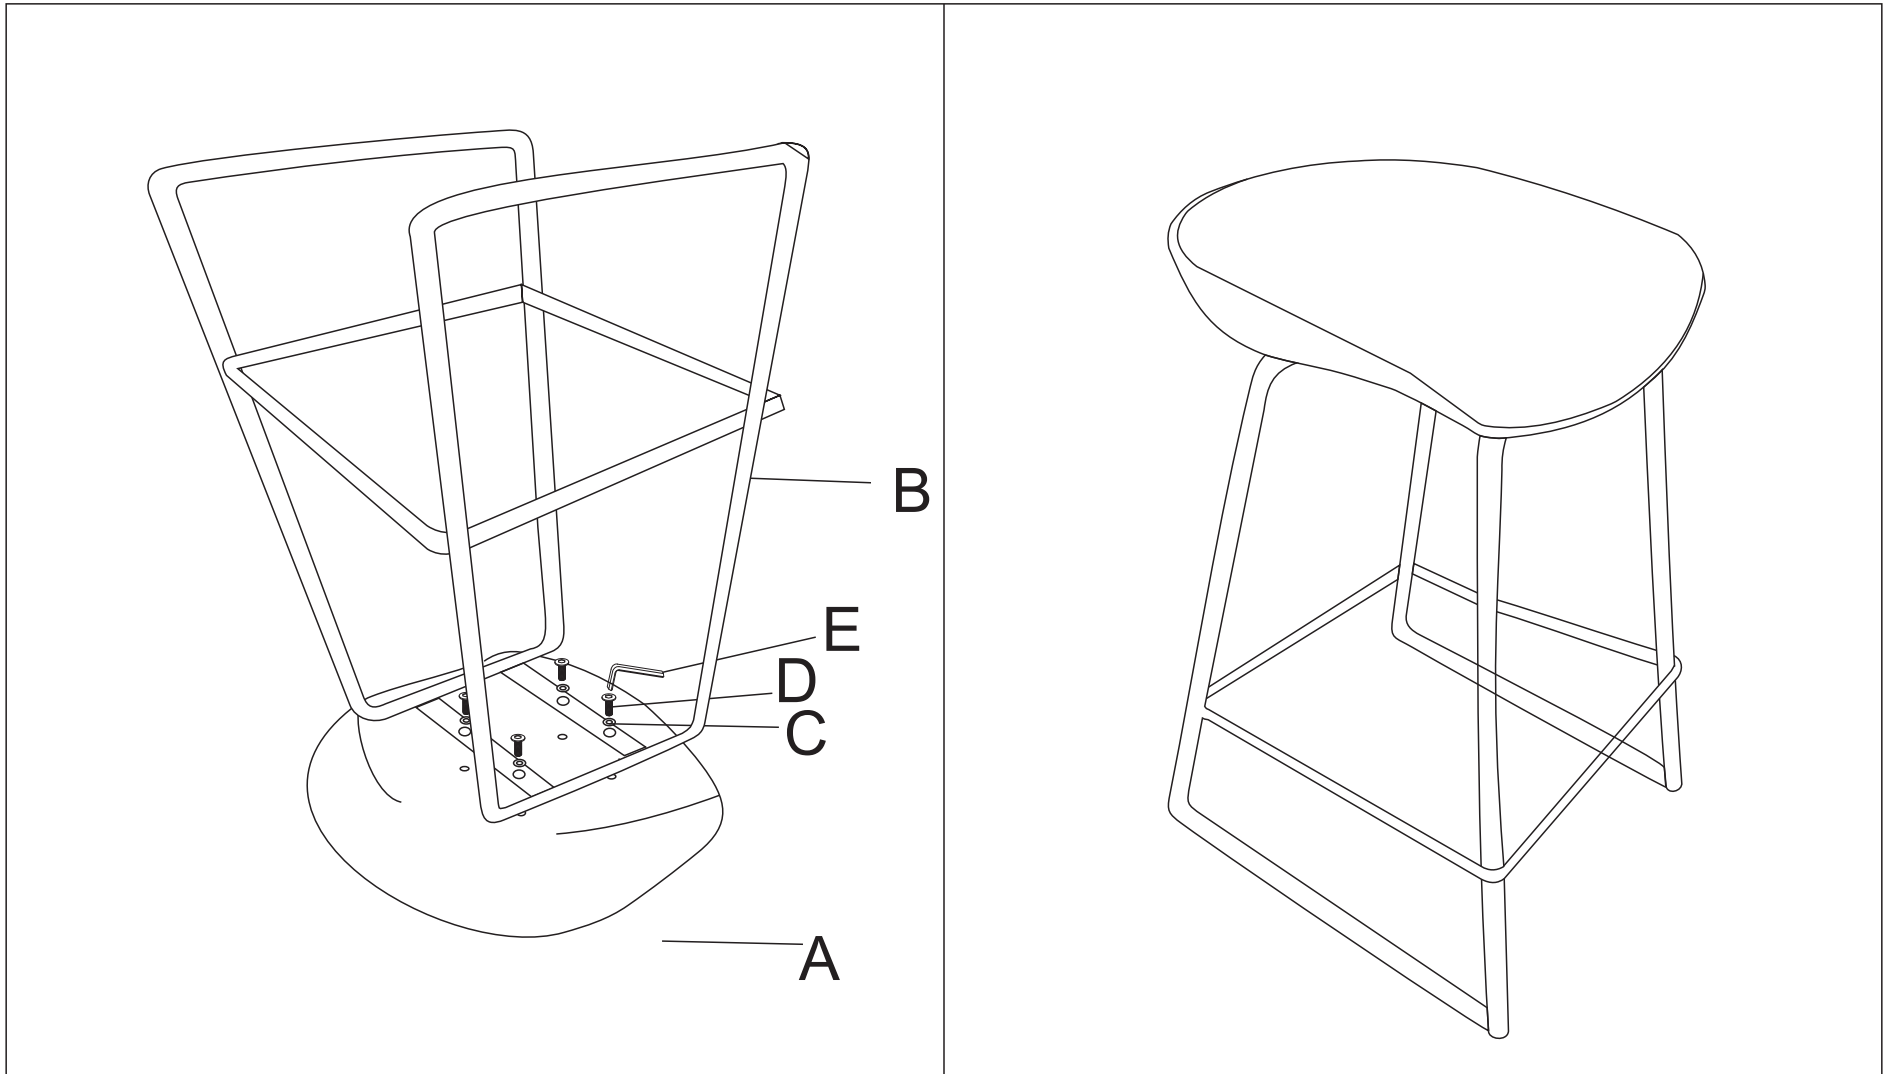

## Taylor Bar Stool - Black 65cm

A		1	B		1	C		4
D		4	E		1			