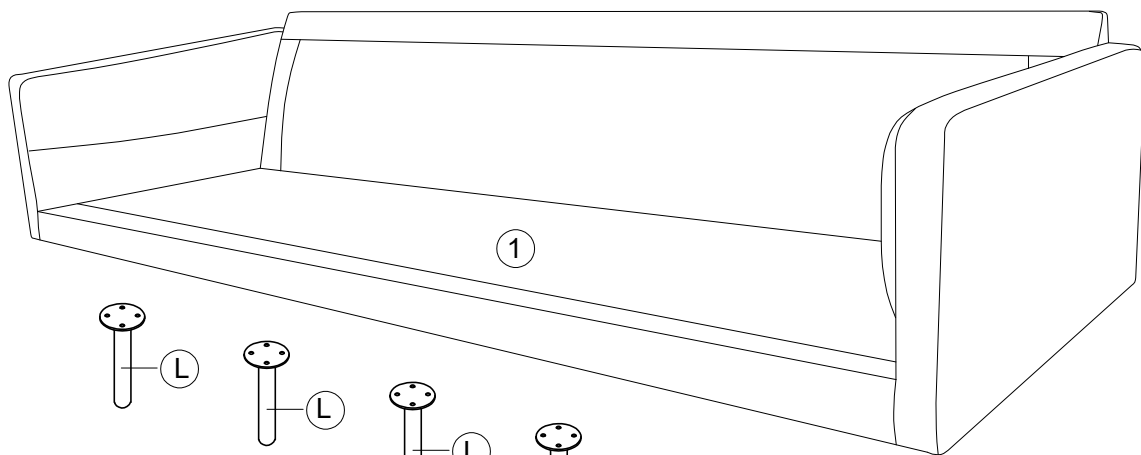

loungelovers

Frankie Chaise

			✓
①	1	2300 x 880 x 465	
②	1	610 x 675 x 285	
③	1	1320 x 710 x 175	
④	1	1420 x 710 x 175	
⑤	3	670 x 420 x 240	
Ⓛ	8	Ø32 x 205	
Ⓛ-0	2	Ø30 x 195	

A x 32	B x 8	C x 2	D x 1
			
M6 x 20mm	Ø28 x 3mm	Ø48 x 2mm	4mm

1

2

A x 32  M6 X 20mm	B x 8  Ø28 x 3mm	C x 2  Ø48 x 2mm	D x 1  4mm
--	---	---	---

3

4

5

6