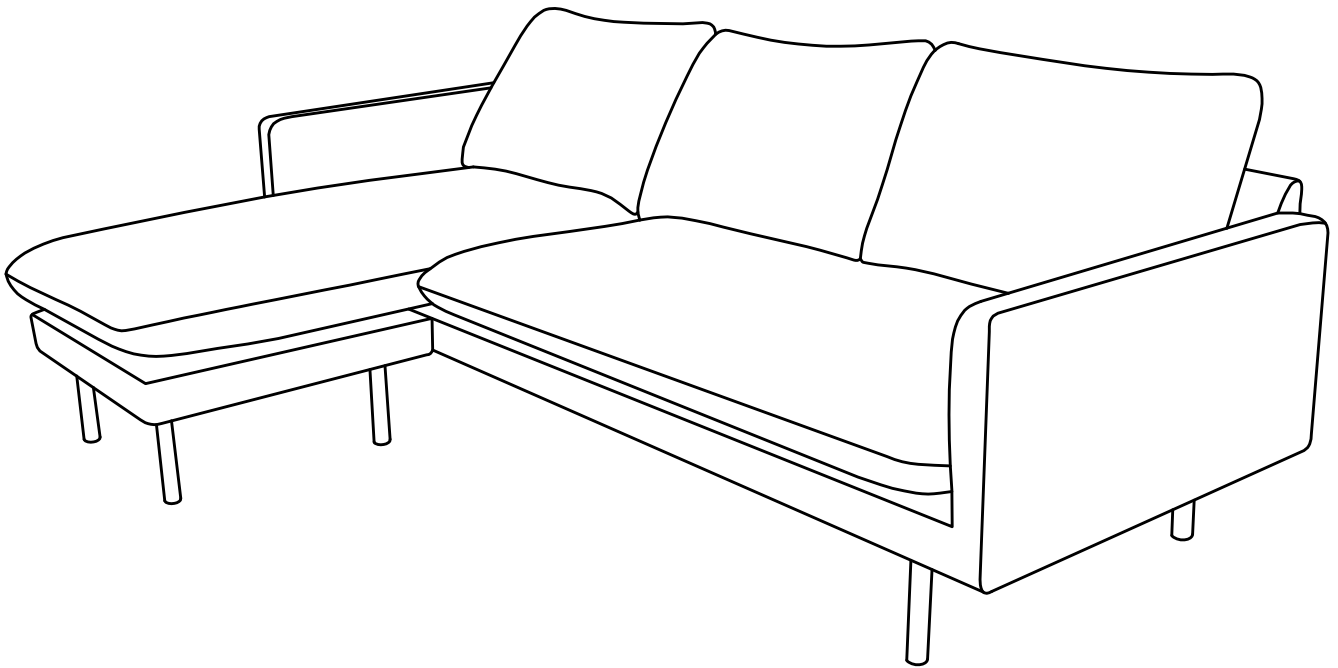

loungelovers

Frankie Chaise

			✓
①	1	2300 x 880 x 465	
②	1	610 x 675 x 285	
③	1	1320 x 710 x 175	
④	1	1420 x 710 x 175	
⑤	3	670 x 420 x 240	
Ⓛ	8	Ø32 x 205	
Ⓛ-0	2	Ø30 x 195	

A x 32	B x 8	C x 2	D x 1
			
M6 x 20mm	Ø28 x 3mm	Ø48 x 2mm	4mm

1

2

A x 32  M6 X 20mm	B x 8  Ø28 x 3mm	C x 2  Ø48 x 2mm	D x 1  4mm
--	---	---	---

3

4

5

6