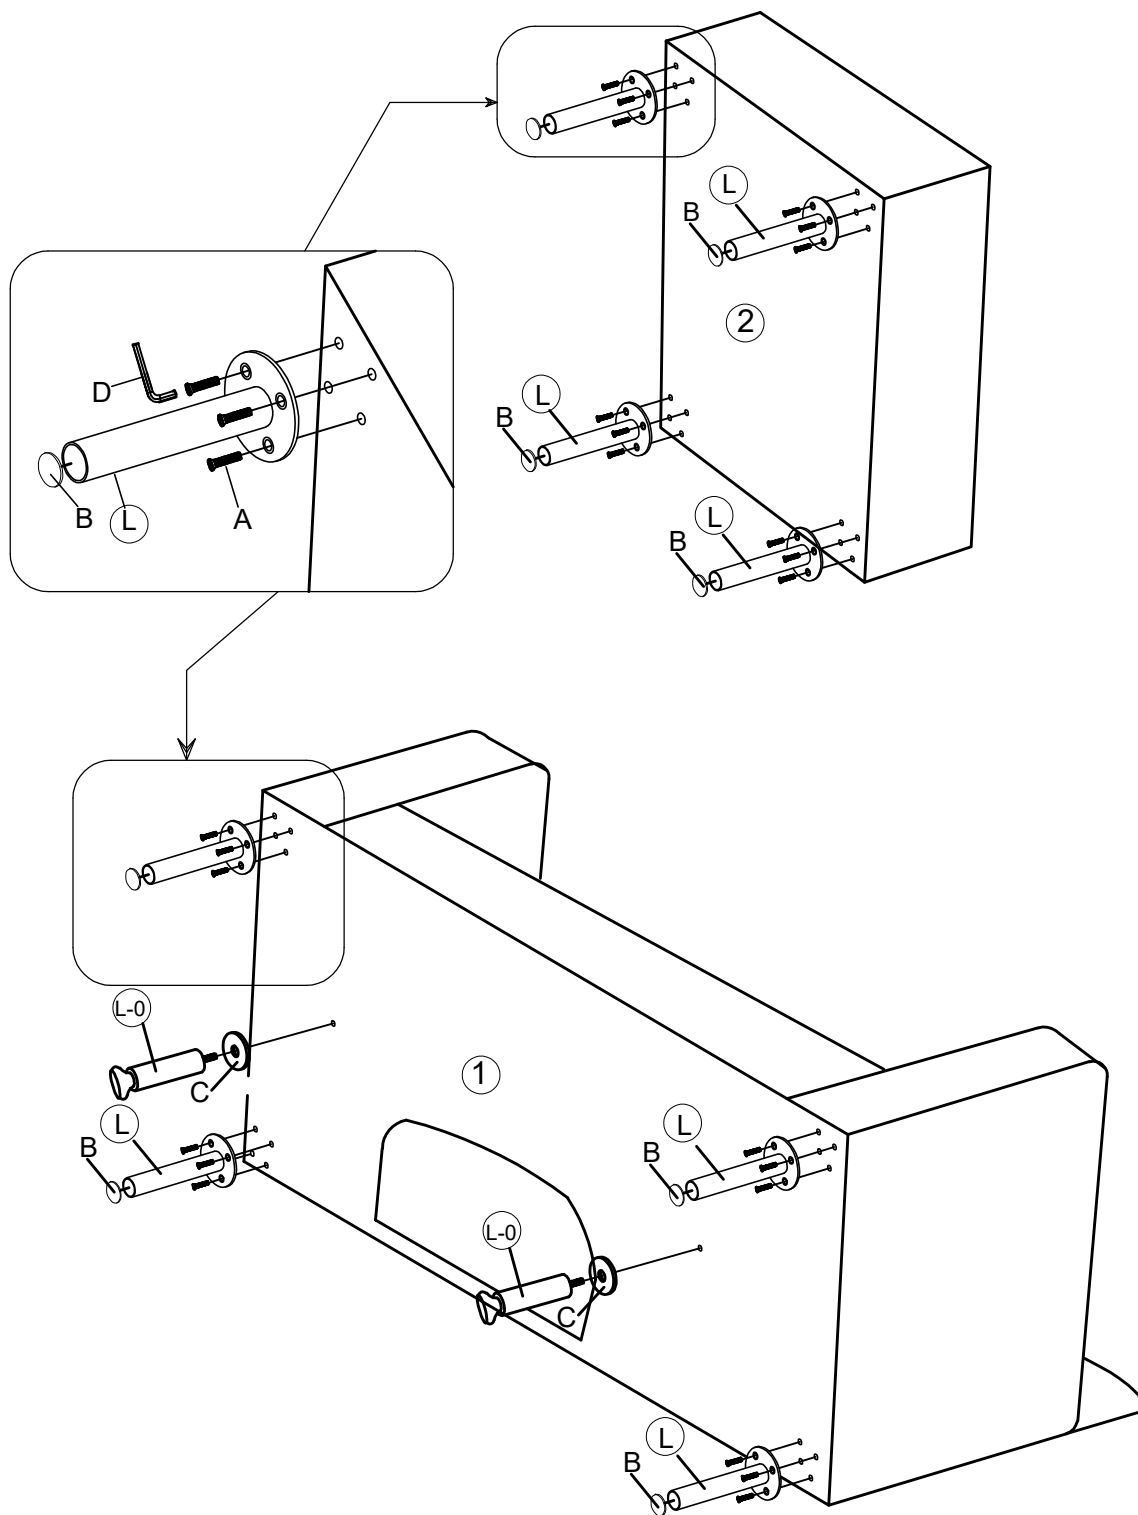

loungelovers

Frankie Chaise

			✓
①	1	2300 x 880 x 465	
②	1	610 x 675 x 285	
③	1	1320 x 710 x 175	
④	1	1420 x 710 x 175	
⑤	3	670 x 420 x 240	
Ⓛ	8	Ø32 x 205	
Ⓛ-0	2	Ø30 x 195	

A x 32	B x 8	C x 2	D x 1
			
M6 x 20mm	Ø28 x 3mm	Ø48 x 2mm	4mm

1

2

A x 32  M6 X 20mm	B x 8  Ø28 x 3mm	C x 2  Ø48 x 2mm	D x 1  4mm
--	---	---	---

3

4

5

6