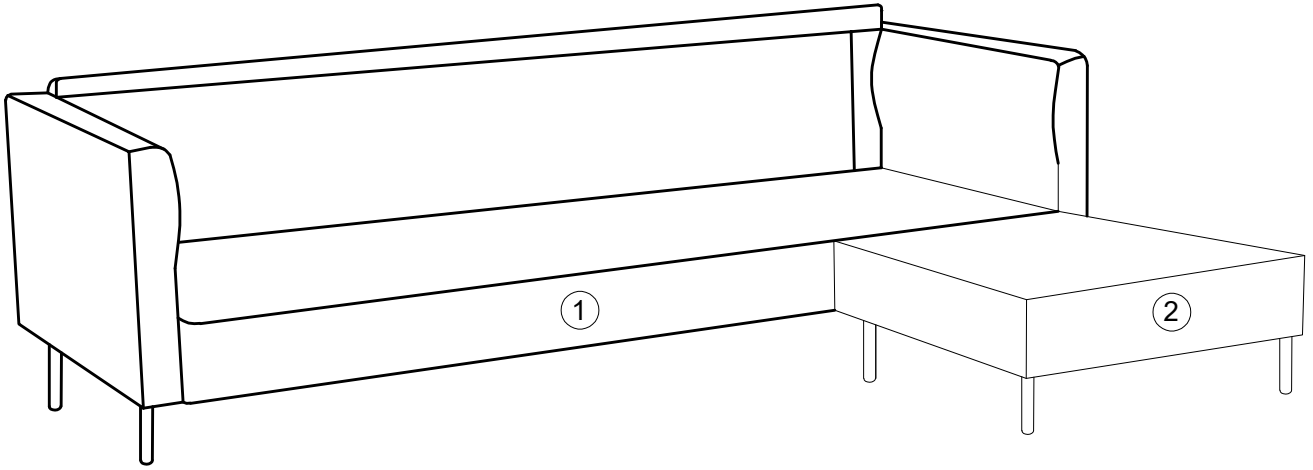

loungelovers

Frankie Chaise

			✓
①	1	2300 x 880 x 465	
②	1	610 x 675 x 285	
③	1	1320 x 710 x 175	
④	1	1420 x 710 x 175	
⑤	3	670 x 420 x 240	
Ⓛ	8	Ø32 x 205	
Ⓛ-0	2	Ø30 x 195	

A x 32	B x 8	C x 2	D x 1
			
M6 x 20mm	Ø28 x 3mm	Ø48 x 2mm	4mm

1

2

A x 32  M6 X 20mm	B x 8  Ø28 x 3mm	C x 2  Ø48 x 2mm	D x 1  4mm
--	---	---	---

3

4

5

6