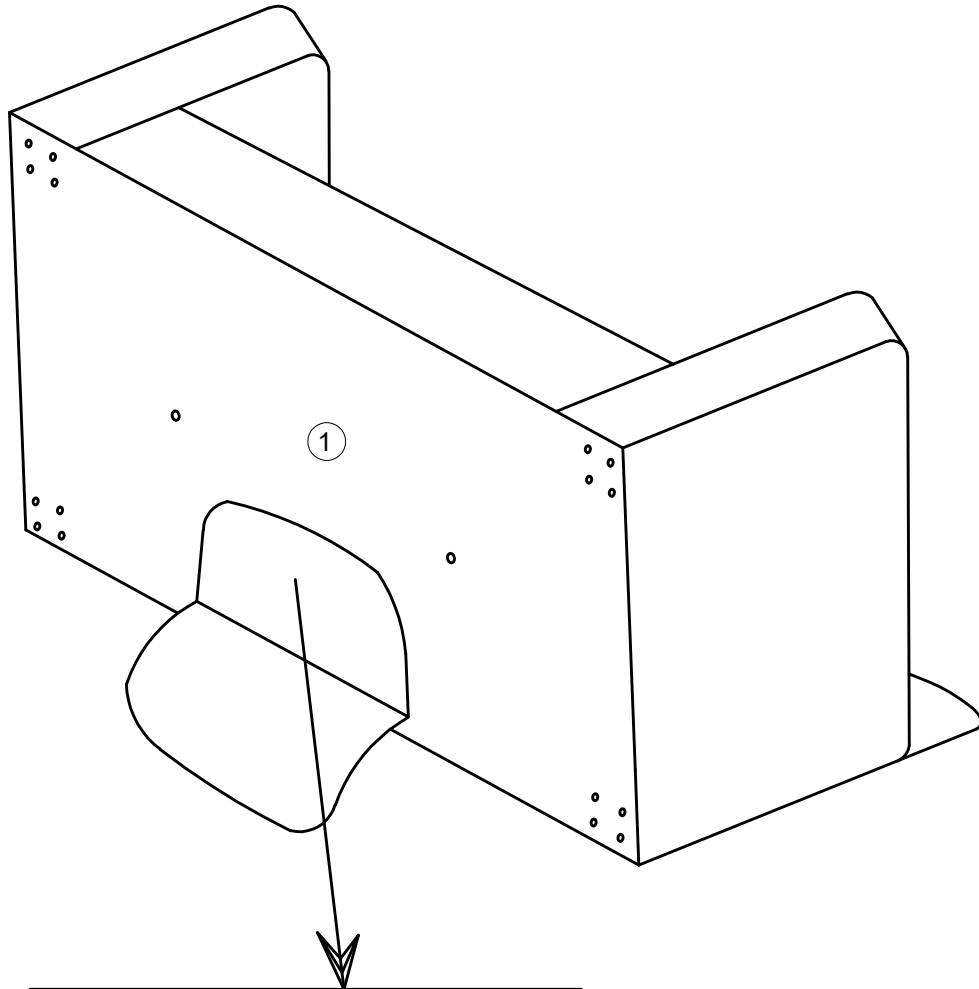

loungelovers

Frankie Chaise

			✓
①	1	2300 x 880 x 465	
②	1	610 x 675 x 285	
③	1	1320 x 710 x 175	
④	1	1420 x 710 x 175	
⑤	3	670 x 420 x 240	
Ⓛ	8	Ø32 x 205	
Ⓛ-0	2	Ø30 x 195	

A x 32	B x 8	C x 2	D x 1
			
M6 x 20mm	Ø28 x 3mm	Ø48 x 2mm	4mm

1

2

A x 32  M6 X 20mm	B x 8  Ø28 x 3mm	C x 2  Ø48 x 2mm	D x 1  4mm
--	---	---	---

3

4

5

6