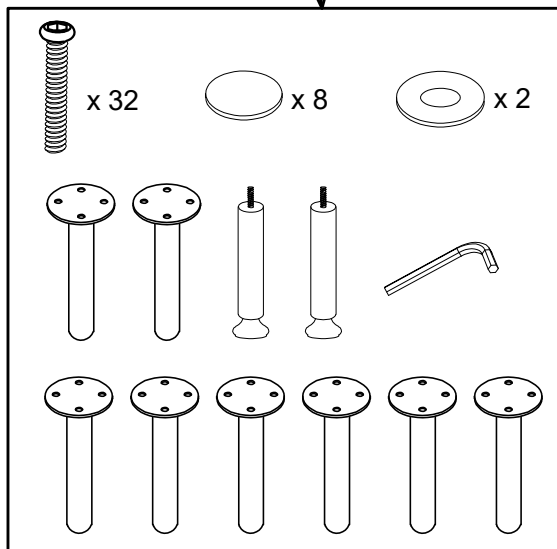

loungelovers

Frankie Chaise

			✓
①	1	2300 x 880 x 465	
②	1	610 x 675 x 285	
③	1	1320 x 710 x 175	
④	1	1420 x 710 x 175	
⑤	3	670 x 420 x 240	
Ⓛ	8	Ø32 x 205	
Ⓛ-0	2	Ø30 x 195	

A x 32	B x 8	C x 2	D x 1
			
M6 x 20mm	Ø28 x 3mm	Ø48 x 2mm	4mm

1

2

A x 32  M6 X 20mm	B x 8  Ø28 x 3mm	C x 2  Ø48 x 2mm	D x 1  4mm
--	---	---	---

3

4

5

6