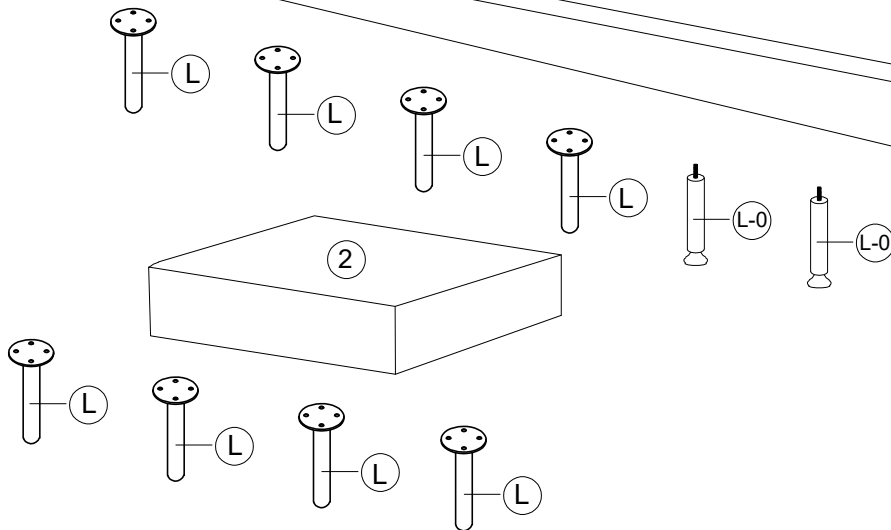

loungelovers

Frankie Chaise

			✓
①	1	2300 x 880 x 465	
②	1	610 x 675 x 285	
③	1	1320 x 710 x 175	
④	1	1420 x 710 x 175	
⑤	3	670 x 420 x 240	
Ⓛ	8	Ø32 x 205	
Ⓛ-0	2	Ø30 x 195	

A x 32	B x 8	C x 2	D x 1
			
M6 x 20mm	Ø28 x 3mm	Ø48 x 2mm	4mm

1

2

A x 32  M6 X 20mm	B x 8  Ø28 x 3mm	C x 2  Ø48 x 2mm	D x 1  4mm
--	---	---	---

3

4

5

6