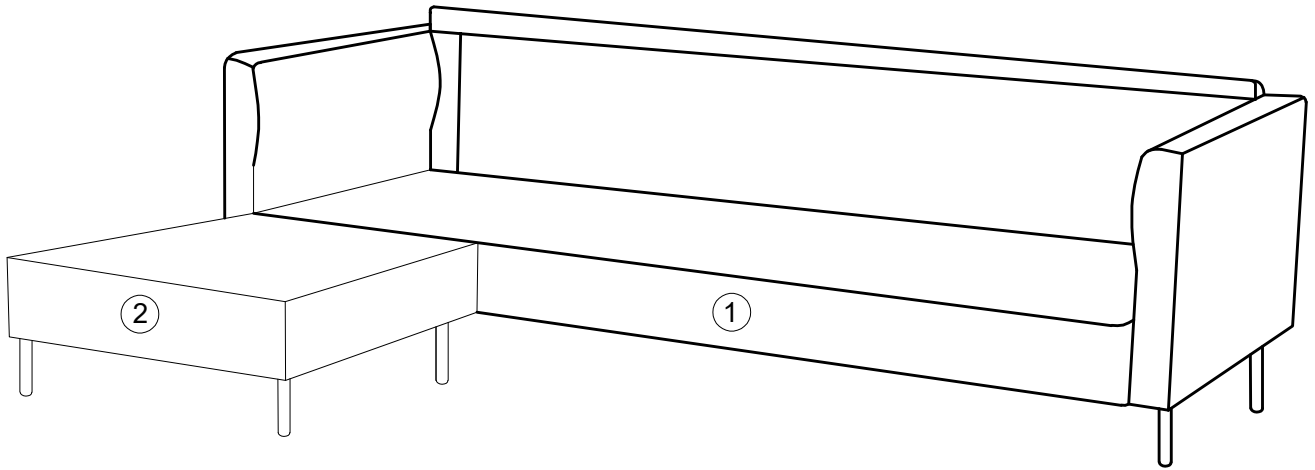

loungelovers

Frankie Chaise

			✓
①	1	2300 x 880 x 465	
②	1	610 x 675 x 285	
③	1	1320 x 710 x 175	
④	1	1420 x 710 x 175	
⑤	3	670 x 420 x 240	
Ⓛ	8	Ø32 x 205	
Ⓛ-0	2	Ø30 x 195	

A x 32	B x 8	C x 2	D x 1
			
M6 x 20mm	Ø28 x 3mm	Ø48 x 2mm	4mm

1

2

A x 32  M6 X 20mm	B x 8  Ø28 x 3mm	C x 2  Ø48 x 2mm	D x 1  4mm
--	---	---	---

3

4

5

6