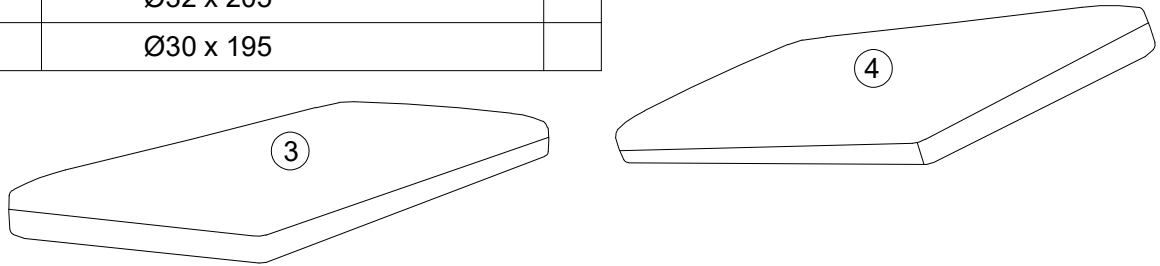

loungelovers

Frankie Chaise

			✓
①	1	2300 x 880 x 465	
②	1	610 x 675 x 285	
③	1	1320 x 710 x 175	
④	1	1420 x 710 x 175	
⑤	3	670 x 420 x 240	
Ⓛ	8	Ø32 x 205	
Ⓛ-0	2	Ø30 x 195	

A x 32	B x 8	C x 2	D x 1
			
M6 x 20mm	Ø28 x 3mm	Ø48 x 2mm	4mm

1

2

A x 32  M6 X 20mm	B x 8  Ø28 x 3mm	C x 2  Ø48 x 2mm	D x 1  4mm
--	---	---	---

3

4

5

6