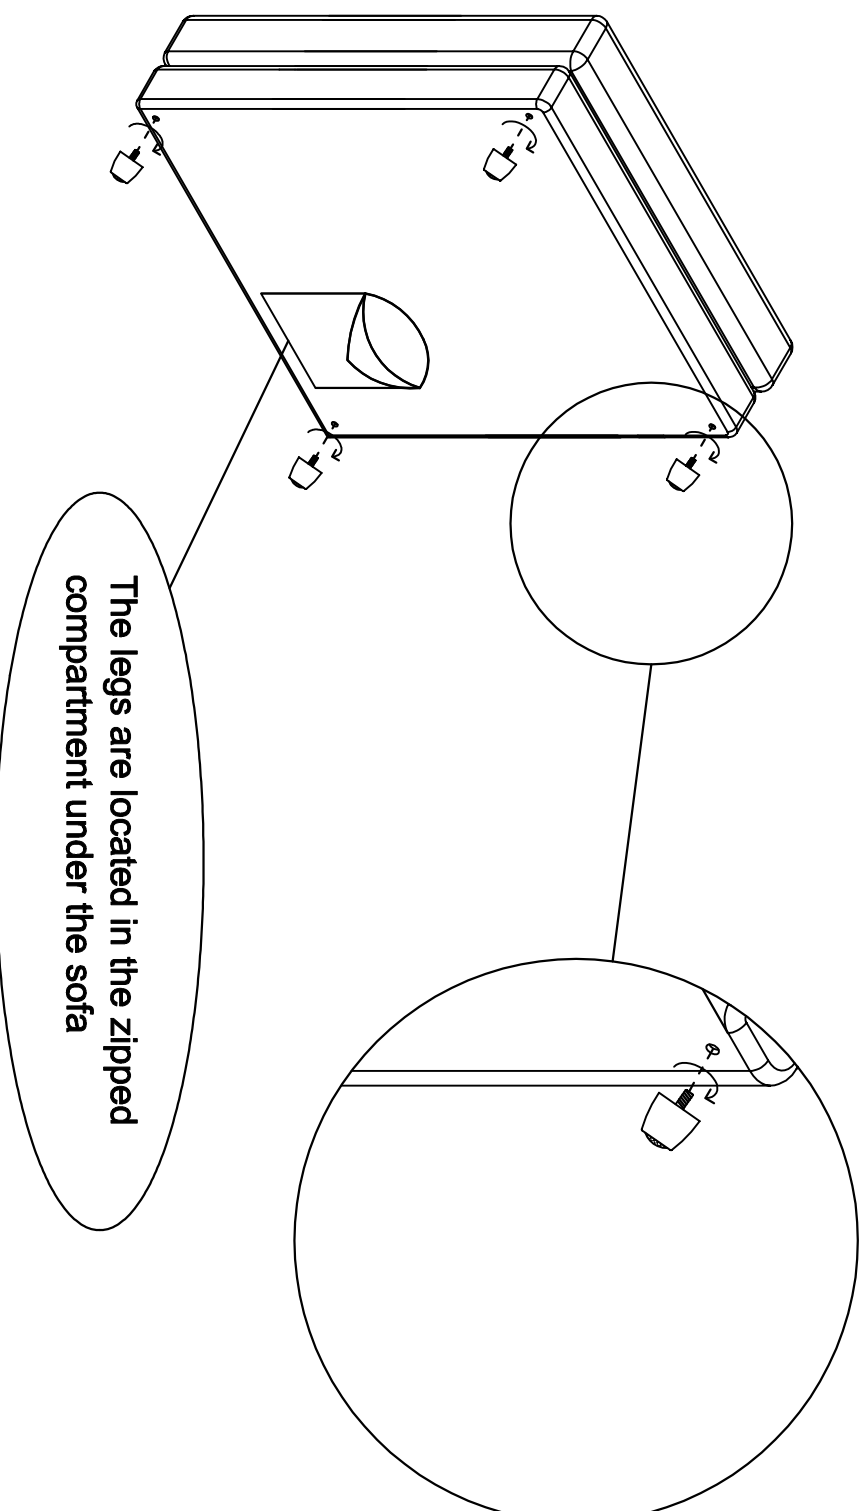

ASSEMBLY INSTRUCTIONS

Linden Ottoman

A:X4

Side Leg

31478BH