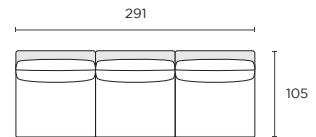

Back: 60% Goose Down / 40% Fibre

MTO**Cover Sets****Leg Options****Modular Components**

Seat height 47cm Seat depth 67cm

Armless 1-Seater (AL)

97W x 105D x 77H cm

**LH/RH Arm 1-Seater (LA/RA)**

112W x 105D x 77H cm

**LH/RH Arm Chaise (CLA/CRA)**

98W x 170D x 77H cm

**Corner 1-Seater (CNR)**

105W x 105D x 77H cm

Small Ottoman (OTS)
85W x 85D x 47H cm

STOCKED

Large Ottoman (OTL)
105W x 105D x 47H cm

Loveseat (LS)
140W x 105D x 77H cm

STOCKED

3-Seater (3S)
220W x 105D x 77H cm

STOCKED

Modular Configurations

Seat height 47cm Seat depth 67cm

LA + CNR + RA
217W x 217D x 77H cm

LA + CNR + OTL
217W x 210D x 77H cm

4-Seater (LA + AL + RA)
321W x 105D x 77H cm

STOCKED

AL + AL + AL
291W x 105D x 77H cm

LA + AL + CNR + AL + RA
314W x 314D x 77H cm

LA + AL + CNR + AL + OTL
314W x 307D x 77H cm

LA + AL + RCH
307W x 170D x 77H cm

LA + AL + RA + OTL
321W x 210D x 77H cm