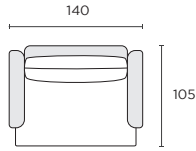

Back: 60% Goose Down / 40% Fibre

MTO**Cover Sets****Leg Options****Modular Components**

Seat height 47cm Seat depth 67cm

Armless 1-Seater (AL)

97W x 105D x 77H cm

**LH/RH Arm 1-Seater (LA/RA)**

112W x 105D x 77H cm

**LH/RH Arm Chaise (CLA/CRA)**

98W x 170D x 77H cm

**Corner 1-Seater (CNR)**

105W x 105D x 77H cm

Small Ottoman (OTS)
85W x 85D x 47H cm

STOCKED

Large Ottoman (OTL)
105W x 105D x 47H cm

Loveseat (LS)
140W x 105D x 77H cm

STOCKED

3-Seater (3S)
220W x 105D x 77H cm

STOCKED

Modular Configurations

Seat height 47cm Seat depth 67cm

LA + CNR + RA
217W x 217D x 77H cm

LA + CNR + OTL
217W x 210D x 77H cm

4-Seater (LA + AL + RA)
321W x 105D x 77H cm