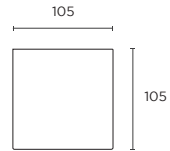

Back: 60% Goose Down / 40% Fibre

MTO**Cover Sets****Leg Options****Modular Components**

Seat height 47cm Seat depth 67cm

Armless 1-Seater (AL)

97W x 105D x 77H cm

**LH/RH Arm 1-Seater (LA/RA)**

112W x 105D x 77H cm

**LH/RH Arm Chaise (CLA/CRA)**

98W x 170D x 77H cm

**Corner 1-Seater (CNR)**

105W x 105D x 77H cm

Small Ottoman (OTS)
85W x 85D x 47H cm

STOCKED

Large Ottoman (OTL)
105W x 105D x 47H cm

Loveseat (LS)
140W x 105D x 77H cm

STOCKED

3-Seater (3S)
220W x 105D x 77H cm

STOCKED

Modular Configurations

Seat height 47cm Seat depth 67cm

LA + CNR + RA
217W x 217D x 77H cm

LA + CNR + OTL
217W x 210D x 77H cm

4-Seater (LA + AL + RA)
321W x 105D x 77H cm

STOCKED

AL + AL + AL
291W x 105D x 77H cm

LA + AL + CNR + AL + RA
314W x 314D x 77H cm

LA + AL + CNR + AL + OTL
314W x 307D x 77H cm

LA + AL + RCH
307W x 170D x 77H cm

LA + AL + RA + OTL
321W x 210D x 77H cm