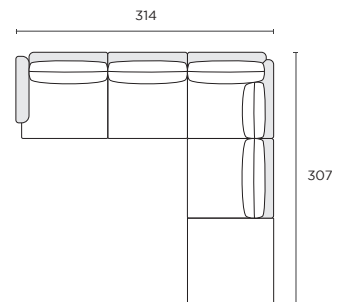

**LH/RH Arm Chaise (CLA/CRA)**

98W x 170D x 77H cm

**Corner 1-Seater (CNR)**

105W x 105D x 77H cm

Small Ottoman (OTS)
85W x 85D x 47H cm

STOCKED

Large Ottoman (OTL)
105W x 105D x 47H cm

Loveseat (LS)
140W x 105D x 77H cm

STOCKED

3-Seater (3S)
220W x 105D x 77H cm

STOCKED

Modular Configurations

Seat height 47cm Seat depth 67cm

LA + CNR + RA
217W x 217D x 77H cm

LA + CNR + OTL
217W x 210D x 77H cm

4-Seater (LA + AL + RA)
321W x 105D x 77H cm

STOCKED

AL + AL + AL
291W x 105D x 77H cm

LA + AL + CNR + AL + RA
314W x 314D x 77H cm

LA + AL + CNR + AL + OTL
314W x 307D x 77H cm

LA + AL + RCH
307W x 170D x 77H cm

LA + AL + RA + OTL
321W x 210D x 77H cm