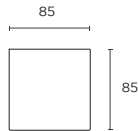

Back: 60% Goose Down / 40% Fibre

MTO**Cover Sets****Leg Options****Modular Components**

Seat height 47cm Seat depth 67cm

Armless 1-Seater (AL)

97W x 105D x 77H cm

**LH/RH Arm 1-Seater (LA/RA)**

112W x 105D x 77H cm

**LH/RH Arm Chaise (CLA/CRA)**

98W x 170D x 77H cm

**Corner 1-Seater (CNR)**

105W x 105D x 77H cm

Small Ottoman (OTS)
85W x 85D x 47H cm

STOCKED

Large Ottoman (OTL)
105W x 105D x 47H cm

Loveseat (LS)
140W x 105D x 77H cm

STOCKED

3-Seater (3S)
220W x 105D x 77H cm

STOCKED

Modular Configurations

Seat height 47cm Seat depth 67cm

LA + CNR + RA
217W x 217D x 77H cm

LA + CNR + OTL
217W x 210D x 77H cm

4-Seater (LA + AL + RA)
321W x 105D x 77H cm