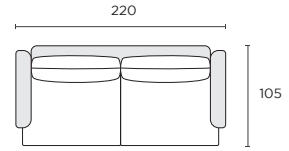

Back: 60% Goose Down / 40% Fibre

MTO**Cover Sets****Leg Options****Modular Components**

Seat height 47cm Seat depth 67cm

Armless 1-Seater (AL)

97W x 105D x 77H cm

**LH/RH Arm 1-Seater (LA/RA)**

112W x 105D x 77H cm

**LH/RH Arm Chaise (CLA/CRA)**

98W x 170D x 77H cm

**Corner 1-Seater (CNR)**

105W x 105D x 77H cm

Small Ottoman (OTS)
85W x 85D x 47H cm

STOCKED

Large Ottoman (OTL)
105W x 105D x 47H cm

Loveseat (LS)
140W x 105D x 77H cm

STOCKED

3-Seater (3S)
220W x 105D x 77H cm

STOCKED

Modular Configurations

Seat height 47cm Seat depth 67cm

LA + CNR + RA
217W x 217D x 77H cm

LA + CNR + OTL
217W x 210D x 77H cm

4-Seater (LA + AL + RA)
321W x 105D x 77H cm