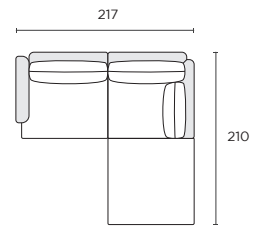

Back: 60% Goose Down / 40% Fibre

MTO**Cover Sets****Leg Options****Modular Components**

Seat height 47cm Seat depth 67cm

Armless 1-Seater (AL)

97W x 105D x 77H cm

**LH/RH Arm 1-Seater (LA/RA)**

112W x 105D x 77H cm

**LH/RH Arm Chaise (CLA/CRA)**

98W x 170D x 77H cm

**Corner 1-Seater (CNR)**

105W x 105D x 77H cm

Small Ottoman (OTS)
85W x 85D x 47H cm

STOCKED

Large Ottoman (OTL)
105W x 105D x 47H cm

Loveseat (LS)
140W x 105D x 77H cm

STOCKED

3-Seater (3S)
220W x 105D x 77H cm

STOCKED

Modular Configurations

Seat height 47cm Seat depth 67cm

LA + CNR + RA
217W x 217D x 77H cm

LA + CNR + OTL
217W x 210D x 77H cm

4-Seater (LA + AL + RA)
321W x 105D x 77H cm

STOCKED

AL + AL + AL
291W x 105D x 77H cm

LA + AL + CNR + AL + RA
314W x 314D x 77H cm

LA + AL + CNR + AL + OTL
314W x 307D x 77H cm

LA + AL + RCH
307W x 170D x 77H cm

LA + AL + RA + OTL
321W x 210D x 77H cm