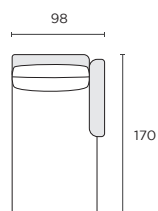

Back: 60% Goose Down / 40% Fibre

MTO**Cover Sets****Leg Options****Modular Components**

Seat height 47cm Seat depth 67cm

Armless 1-Seater (AL)

97W x 105D x 77H cm

**LH/RH Arm 1-Seater (LA/RA)**

112W x 105D x 77H cm

**LH/RH Arm Chaise (CLA/CRA)**

98W x 170D x 77H cm

**Corner 1-Seater (CNR)**

105W x 105D x 77H cm

Small Ottoman (OTS)
85W x 85D x 47H cm

STOCKED

Large Ottoman (OTL)
105W x 105D x 47H cm

Loveseat (LS)
140W x 105D x 77H cm

STOCKED

3-Seater (3S)
220W x 105D x 77H cm

STOCKED

Modular Configurations

Seat height 47cm Seat depth 67cm

LA + CNR + RA
217W x 217D x 77H cm

LA + CNR + OTL
217W x 210D x 77H cm

4-Seater (LA + AL + RA)
321W x 105D x 77H cm