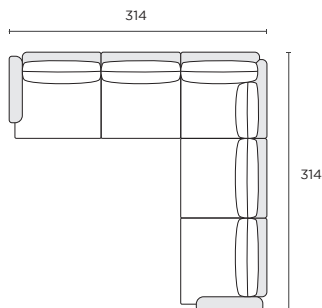

Back: 60% Goose Down / 40% Fibre

MTO**Cover Sets****Leg Options****Modular Components**

Seat height 47cm Seat depth 67cm

Armless 1-Seater (AL)

97W x 105D x 77H cm

**LH/RH Arm 1-Seater (LA/RA)**

112W x 105D x 77H cm

**LH/RH Arm Chaise (CLA/CRA)**

98W x 170D x 77H cm

**Corner 1-Seater (CNR)**

105W x 105D x 77H cm

Small Ottoman (OTS)
85W x 85D x 47H cm

STOCKED

Large Ottoman (OTL)
105W x 105D x 47H cm

Loveseat (LS)
140W x 105D x 77H cm

STOCKED

3-Seater (3S)
220W x 105D x 77H cm

STOCKED

Modular Configurations

Seat height 47cm Seat depth 67cm

LA + CNR + RA
217W x 217D x 77H cm

LA + CNR + OTL
217W x 210D x 77H cm

4-Seater (LA + AL + RA)
321W x 105D x 77H cm

STOCKED

AL + AL + AL
291W x 105D x 77H cm

LA + AL + CNR + AL + RA
314W x 314D x 77H cm

LA + AL + CNR + AL + OTL
314W x 307D x 77H cm

LA + AL + RCH
307W x 170D x 77H cm

LA + AL + RA + OTL
321W x 210D x 77H cm