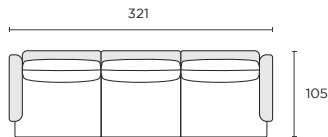

Back: 60% Goose Down / 40% Fibre

MTO**Cover Sets****Leg Options****Modular Components**

Seat height 47cm Seat depth 67cm

Armless 1-Seater (AL)

97W x 105D x 77H cm

**LH/RH Arm 1-Seater (LA/RA)**

112W x 105D x 77H cm

**LH/RH Arm Chaise (CLA/CRA)**

98W x 170D x 77H cm

**Corner 1-Seater (CNR)**

105W x 105D x 77H cm

Small Ottoman (OTS)
85W x 85D x 47H cm

STOCKED

Large Ottoman (OTL)
105W x 105D x 47H cm

Loveseat (LS)
140W x 105D x 77H cm

STOCKED

3-Seater (3S)
220W x 105D x 77H cm

STOCKED

Modular Configurations

Seat height 47cm Seat depth 67cm

LA + CNR + RA
217W x 217D x 77H cm

LA + CNR + OTL
217W x 210D x 77H cm

4-Seater (LA + AL + RA)
321W x 105D x 77H cm

STOCKED

AL + AL + AL
291W x 105D x 77H cm

LA + AL + CNR + AL + RA
314W x 314D x 77H cm

LA + AL + CNR + AL + OTL
314W x 307D x 77H cm

LA + AL + RCH
307W x 170D x 77H cm

LA + AL + RA + OTL
321W x 210D x 77H cm