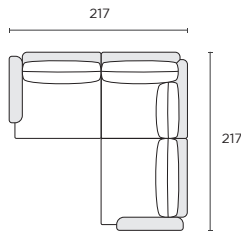

Back: 60% Goose Down / 40% Fibre

MTO**Cover Sets****Leg Options****Modular Components**

Seat height 47cm Seat depth 67cm

Armless 1-Seater (AL)

97W x 105D x 77H cm

**LH/RH Arm 1-Seater (LA/RA)**

112W x 105D x 77H cm

**LH/RH Arm Chaise (CLA/CRA)**

98W x 170D x 77H cm

**Corner 1-Seater (CNR)**

105W x 105D x 77H cm

Small Ottoman (OTS)
85W x 85D x 47H cm

STOCKED

Large Ottoman (OTL)
105W x 105D x 47H cm

Loveseat (LS)
140W x 105D x 77H cm

STOCKED

3-Seater (3S)
220W x 105D x 77H cm

STOCKED

Modular Configurations

Seat height 47cm Seat depth 67cm

LA + CNR + RA
217W x 217D x 77H cm

LA + CNR + OTL
217W x 210D x 77H cm

4-Seater (LA + AL + RA)
321W x 105D x 77H cm

STOCKED

AL + AL + AL
291W x 105D x 77H cm

LA + AL + CNR + AL + RA
314W x 314D x 77H cm

LA + AL + CNR + AL + OTL
314W x 307D x 77H cm

LA + AL + RCH
307W x 170D x 77H cm

LA + AL + RA + OTL
321W x 210D x 77H cm