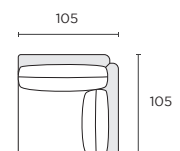

Back: 60% Goose Down / 40% Fibre

MTO**Cover Sets****Leg Options****Modular Components**

Seat height 47cm Seat depth 67cm

Armless 1-Seater (AL)

97W x 105D x 77H cm

**LH/RH Arm 1-Seater (LA/RA)**

112W x 105D x 77H cm

**LH/RH Arm Chaise (CLA/CRA)**

98W x 170D x 77H cm

**Corner 1-Seater (CNR)**

105W x 105D x 77H cm

Small Ottoman (OTS)
85W x 85D x 47H cm

STOCKED

Large Ottoman (OTL)
105W x 105D x 47H cm

Loveseat (LS)
140W x 105D x 77H cm

STOCKED

3-Seater (3S)
220W x 105D x 77H cm

STOCKED

Modular Configurations

Seat height 47cm Seat depth 67cm

LA + CNR + RA
217W x 217D x 77H cm

LA + CNR + OTL
217W x 210D x 77H cm

4-Seater (LA + AL + RA)
321W x 105D x 77H cm