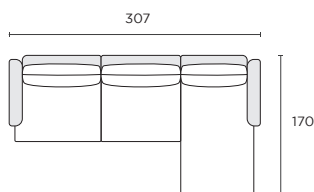

Back: 60% Goose Down / 40% Fibre

MTO**Cover Sets****Leg Options****Modular Components**

Seat height 47cm Seat depth 67cm

Armless 1-Seater (AL)

97W x 105D x 77H cm

**LH/RH Arm 1-Seater (LA/RA)**

112W x 105D x 77H cm

**LH/RH Arm Chaise (CLA/CRA)**

98W x 170D x 77H cm

**Corner 1-Seater (CNR)**

105W x 105D x 77H cm

Small Ottoman (OTS)
85W x 85D x 47H cm

STOCKED

Large Ottoman (OTL)
105W x 105D x 47H cm

Loveseat (LS)
140W x 105D x 77H cm

STOCKED

3-Seater (3S)
220W x 105D x 77H cm

STOCKED

Modular Configurations

Seat height 47cm Seat depth 67cm

LA + CNR + RA
217W x 217D x 77H cm

LA + CNR + OTL
217W x 210D x 77H cm

4-Seater (LA + AL + RA)
321W x 105D x 77H cm

STOCKED

AL + AL + AL
291W x 105D x 77H cm

LA + AL + CNR + AL + RA
314W x 314D x 77H cm

LA + AL + CNR + AL + OTL
314W x 307D x 77H cm

LA + AL + RCH
307W x 170D x 77H cm

LA + AL + RA + OTL
321W x 210D x 77H cm