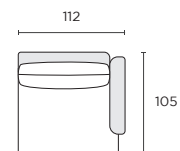

Back: 60% Goose Down / 40% Fibre

MTO**Cover Sets****Leg Options****Modular Components**

Seat height 47cm Seat depth 67cm

Armless 1-Seater (AL)

97W x 105D x 77H cm

**LH/RH Arm 1-Seater (LA/RA)**

112W x 105D x 77H cm

**LH/RH Arm Chaise (CLA/CRA)**

98W x 170D x 77H cm

**Corner 1-Seater (CNR)**

105W x 105D x 77H cm

Small Ottoman (OTS)
85W x 85D x 47H cm

STOCKED

Large Ottoman (OTL)
105W x 105D x 47H cm

Loveseat (LS)
140W x 105D x 77H cm

STOCKED

3-Seater (3S)
220W x 105D x 77H cm

STOCKED

Modular Configurations

Seat height 47cm Seat depth 67cm

LA + CNR + RA
217W x 217D x 77H cm

LA + CNR + OTL
217W x 210D x 77H cm

4-Seater (LA + AL + RA)
321W x 105D x 77H cm