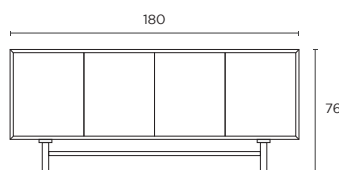

160L x 45W x 55H cm
200L x 45W x 55H cm

Side View

Sideboard

180L x 45W x 76H cm

Side View

Bookshelf

72W x 35D x 87H cm
 72W x 35D x 123H cm
 72W x 35D x 158H cm

Tables

Extension Dining Table

160-210L x 90W x 76H cm

Rectangle Dining Table

180L x 90W x 76H cm

Round Dining Table

135L x 135W x 76H cm