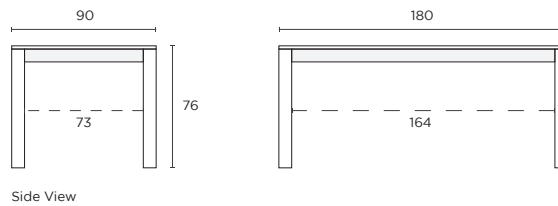

160L x 45W x 55H cm
200L x 45W x 55H cm

Side View

Sideboard

180L x 45W x 76H cm

Side View

Bookshelf

72W x 35D x 87H cm
 72W x 35D x 123H cm
 72W x 35D x 158H cm

Tables

Extension Dining Table

160-210L x 90W x 76H cm

Rectangle Dining Table

180L x 90W x 76H cm

Round Dining Table

135L x 135W x 76H cm