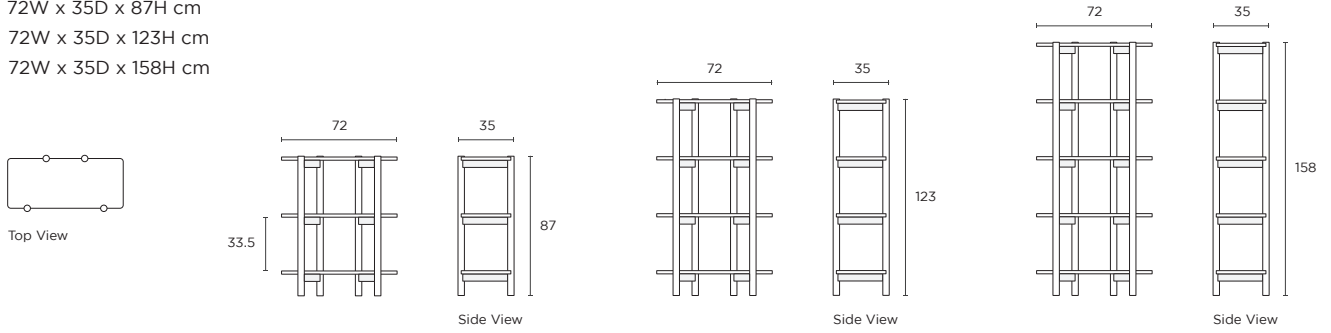

160L x 45W x 55H cm
200L x 45W x 55H cm

Side View

Sideboard

180L x 45W x 76H cm

Side View

Bookshelf

72W x 35D x 87H cm
 72W x 35D x 123H cm
 72W x 35D x 158H cm

Tables

Extension Dining Table

160-210L x 90W x 76H cm

Rectangle Dining Table

180L x 90W x 76H cm

Round Dining Table

135L x 135W x 76H cm