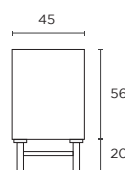

160L x 45W x 55H cm
200L x 45W x 55H cm

Side View

Sideboard

180L x 45W x 76H cm

Side View

Bookshelf

72W x 35D x 87H cm
 72W x 35D x 123H cm
 72W x 35D x 158H cm

Tables

Extension Dining Table

160-210L x 90W x 76H cm

Rectangle Dining Table

180L x 90W x 76H cm

Round Dining Table

135L x 135W x 76H cm