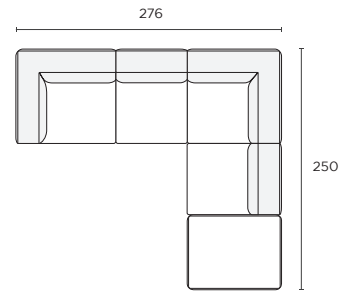

### Corner 1-Seater (CNR)

98W x 98D x 70H cm

### LH/RH Arm Chaise (CLA/CRA)

102W x 160D x 70H cm

**Ottoman (OT)**

98W x 78D x 40H cm

STOCKED

**3.5 Seater**

228W x 98D x 70H cm

STOCKED

**Modular Configurations**

Seat height 40cm Seat depth 63cm

**4-Seater (LA + AL + RA)**

282W x 98D x 70H cm

STOCKED

**Corner (LA + AL + CNR + AL + OT)**

276W x 250D x 70H cm

STOCKED

**LA + RA**

208W x 98D x 70H cm

**LA + AL + AL + RA**

356W x 98D x 70H cm

**LA + CRA**

206W x 160D x 70H cm

**LA + AL + CRA**

280W x 160D x 70H cm