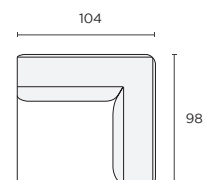

LH/RH Arm 1-Seater (LA/RA)

104W x 98D x 70H cm