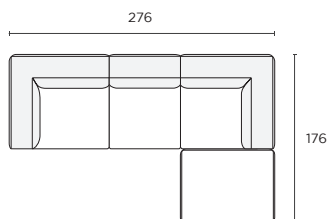

### LH/RH Arm Chaise (CLA/CRA)

102W x 160D x 70H cm

**Ottoman (OT)**

98W x 78D x 40H cm

STOCKED

**3.5 Seater**

228W x 98D x 70H cm

STOCKED

**Modular Configurations**

Seat height 40cm Seat depth 63cm

**4-Seater (LA + AL + RA)**

282W x 98D x 70H cm

STOCKED

**Corner (LA + AL + CNR + AL + OT)**

276W x 250D x 70H cm

STOCKED

**LA + RA**

208W x 98D x 70H cm

**LA + AL + AL + RA**

356W x 98D x 70H cm

**LA + CRA**

206W x 160D x 70H cm

**LA + AL + CRA**

280W x 160D x 70H cm

**LA + AL + CNR + OT**

276W x 176D x 70H cm

**LA + AL + CNR + AL + RA**

276W x 276D x 70H cm