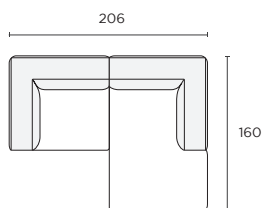

### LH/RH Arm Chaise (CLA/CRA)

102W x 160D x 70H cm

**Ottoman (OT)**

98W x 78D x 40H cm

STOCKED

**3.5 Seater**

228W x 98D x 70H cm

STOCKED

**Modular Configurations**

Seat height 40cm Seat depth 63cm

**4-Seater (LA + AL + RA)**

282W x 98D x 70H cm

STOCKED

**Corner (LA + AL + CNR + AL + OT)**

276W x 250D x 70H cm

STOCKED

**LA + RA**

208W x 98D x 70H cm

**LA + AL + AL + RA**

356W x 98D x 70H cm

**LA + CRA**

206W x 160D x 70H cm

**LA + AL + CRA**

280W x 160D x 70H cm

**LA + AL + CNR + OT**

276W x 176D x 70H cm

**LA + AL + CNR + AL + RA**

276W x 276D x 70H cm