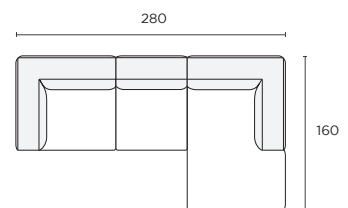

**Modular Configurations**

Seat height 40cm Seat depth 63cm

**4-Seater (LA + AL + RA)**

282W x 98D x 70H cm

STOCKED

**Corner (LA + AL + CNR + AL + OT)**

276W x 250D x 70H cm

STOCKED

**LA + RA**

208W x 98D x 70H cm

**LA + AL + AL + RA**

356W x 98D x 70H cm

**LA + CRA**

206W x 160D x 70H cm

**LA + AL + CRA**

280W x 160D x 70H cm