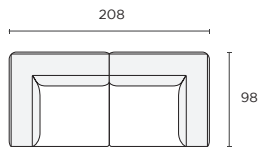

### LH/RH Arm Chaise (CLA/CRA)

102W x 160D x 70H cm

**Ottoman (OT)**

98W x 78D x 40H cm

STOCKED

**3.5 Seater**

228W x 98D x 70H cm

STOCKED

**Modular Configurations**

Seat height 40cm Seat depth 63cm

**4-Seater (LA + AL + RA)**

282W x 98D x 70H cm

STOCKED

**Corner (LA + AL + CNR + AL + OT)**

276W x 250D x 70H cm

STOCKED

**LA + RA**

208W x 98D x 70H cm

**LA + AL + AL + RA**

356W x 98D x 70H cm

**LA + CRA**

206W x 160D x 70H cm

**LA + AL + CRA**

280W x 160D x 70H cm