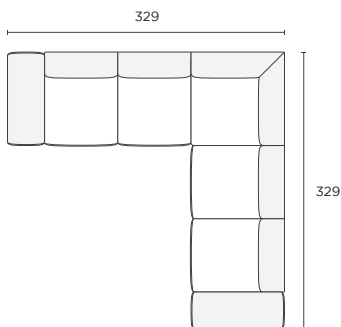

LH/RH Open-End (OL/OR)

150W x 111D x 68H cm

STOCKED

Modular Configurations

Seat height 36cm Seat depth 68cm

CNR + CNR

222W x 111D x 68H cm

A + AL + C + A

262W x 140D x 68H cm

CNR + AL + CNR

309W x 111D x 68H cm

A + AL + OR

281W x 111D x 68H cm

A + AL + AL + AL + A

349W x 111D x 68H cm

OL + AL + C + A

368W x 140D x 68H cm

A + AL + AL + CNR + AL

329W x 198D x 68H cm

OL + AL + CNR + AL + A

348W x 242D x 68H cm

A + AL + AL + CNR + AL + AL + A

329W x 329D x 68H cm

A + C + AL + CNR + OR

329W x 261D x 68H cm

STOCKED