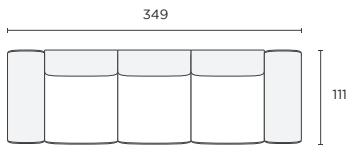

LH/RH Open-End (OL/OR)

150W x 111D x 68H cm

STOCKED

Modular Configurations

Seat height 36cm Seat depth 68cm

CNR + CNR

222W x 111D x 68H cm

A + AL + C + A

262W x 140D x 68H cm

CNR + AL + CNR

309W x 111D x 68H cm

A + AL + OR

281W x 111D x 68H cm

A + AL + AL + AL + A

349W x 111D x 68H cm

OL + AL + C + A

368W x 140D x 68H cm

A + AL + AL + CNR + AL

329W x 198D x 68H cm

OL + AL + CNR + AL + A

348W x 242D x 68H cm

A + AL + AL + CNR + AL + AL + A

329W x 329D x 68H cm

A + C + AL + CNR + OR