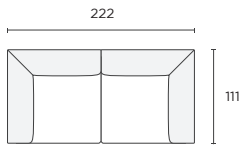

87W x 111D x 68H cm

STOCKED

**Corner 1-Seater (CNR)**

111W x 111D x 68H cm

STOCKED

**Armless Chaise (C)**

87W x 140D x 68H cm

STOCKED

LH/RH Open-End (OL/OR)

150W x 111D x 68H cm

STOCKED

Modular Configurations

Seat height 36cm Seat depth 68cm

CNR + CNR

222W x 111D x 68H cm

A + AL + C + A

262W x 140D x 68H cm

CNR + AL + CNR

309W x 111D x 68H cm

A + AL + OR

281W x 111D x 68H cm

A + AL + AL + AL + A

349W x 111D x 68H cm

OL + AL + C + A

368W x 140D x 68H cm

A + AL + AL + CNR + AL

329W x 198D x 68H cm

OL + AL + CNR + AL + A

348W x 242D x 68H cm

A + AL + AL + CNR + AL + AL + A

329W x 329D x 68H cm

A + C + AL + CNR + OR