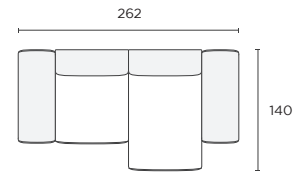

87W x 111D x 68H cm

STOCKED

**Corner 1-Seater (CNR)**

111W x 111D x 68H cm

STOCKED

**Armless Chaise (C)**

87W x 140D x 68H cm

STOCKED

LH/RH Open-End (OL/OR)

150W x 111D x 68H cm

STOCKED

Modular Configurations

Seat height 36cm Seat depth 68cm

CNR + CNR

222W x 111D x 68H cm

A + AL + C + A

262W x 140D x 68H cm

CNR + AL + CNR

309W x 111D x 68H cm

A + AL + OR

281W x 111D x 68H cm

A + AL + AL + AL + A

349W x 111D x 68H cm

OL + AL + C + A

368W x 140D x 68H cm

A + AL + AL + CNR + AL

329W x 198D x 68H cm

OL + AL + CNR + AL + A

348W x 242D x 68H cm

A + AL + AL + CNR + AL + AL + A

329W x 329D x 68H cm

A + C + AL + CNR + OR