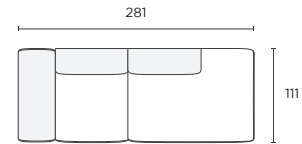

87W x 111D x 68H cm

STOCKED

**Corner 1-Seater (CNR)**

111W x 111D x 68H cm

STOCKED

**Armless Chaise (C)**

87W x 140D x 68H cm

STOCKED

LH/RH Open-End (OL/OR)

150W x 111D x 68H cm

STOCKED

Modular Configurations

Seat height 36cm Seat depth 68cm

CNR + CNR

222W x 111D x 68H cm

A + AL + C + A

262W x 140D x 68H cm

CNR + AL + CNR

309W x 111D x 68H cm

A + AL + OR

281W x 111D x 68H cm

A + AL + AL + AL + A

349W x 111D x 68H cm

OL + AL + C + A

368W x 140D x 68H cm

A + AL + AL + CNR + AL

329W x 198D x 68H cm

OL + AL + CNR + AL + A

348W x 242D x 68H cm

A + AL + AL + CNR + AL + AL + A

329W x 329D x 68H cm

A + C + AL + CNR + OR