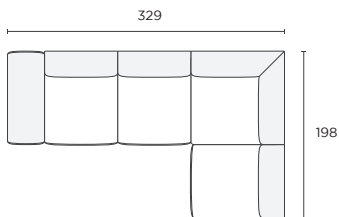

87W x 111D x 68H cm

STOCKED

**Corner 1-Seater (CNR)**

111W x 111D x 68H cm

STOCKED

**Armless Chaise (C)**

87W x 140D x 68H cm

STOCKED

LH/RH Open-End (OL/OR)

150W x 111D x 68H cm

STOCKED

Modular Configurations

Seat height 36cm Seat depth 68cm

CNR + CNR

222W x 111D x 68H cm

A + AL + C + A

262W x 140D x 68H cm

CNR + AL + CNR

309W x 111D x 68H cm

A + AL + OR

281W x 111D x 68H cm

A + AL + AL + AL + A

349W x 111D x 68H cm

OL + AL + C + A

368W x 140D x 68H cm

A + AL + AL + CNR + AL

329W x 198D x 68H cm

OL + AL + CNR + AL + A

348W x 242D x 68H cm

A + AL + AL + CNR + AL + AL + A

329W x 329D x 68H cm

A + C + AL + CNR + OR