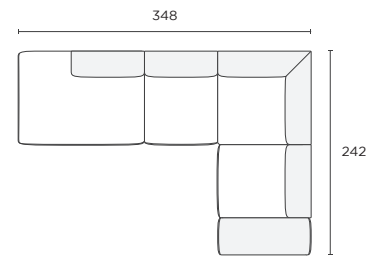

LH/RH Open-End (OL/OR)

150W x 111D x 68H cm

STOCKED

Modular Configurations

Seat height 36cm Seat depth 68cm

CNR + CNR

222W x 111D x 68H cm

A + AL + C + A

262W x 140D x 68H cm

CNR + AL + CNR

309W x 111D x 68H cm

A + AL + OR

281W x 111D x 68H cm

A + AL + AL + AL + A

349W x 111D x 68H cm

OL + AL + C + A

368W x 140D x 68H cm

A + AL + AL + CNR + AL

329W x 198D x 68H cm

OL + AL + CNR + AL + A

348W x 242D x 68H cm

A + AL + AL + CNR + AL + AL + A

329W x 329D x 68H cm

A + C + AL + CNR + OR

329W x 261D x 68H cm

STOCKED