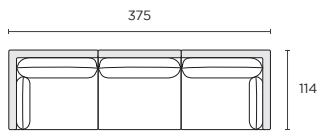

169W x 114D x 85H cm

STOCKED

Large Ottoman (OTL)

129W x 101D x 46H cm

STOCKED

Small Ottoman (OTS)

114W x 101D x 46H cm

Modular Configurations

Seat height 46cm Seat depth 78cm

4-Seater (LA + RA)

256W x 114D x 85H cm

STOCKED

LA2 + RA2

230W x 114D x 85H cm

5-Seater (LA + AL + RA)

375W x 114D x 85H cm

STOCKED

LA2 + AL2 + RA2

338W x 114D x 85H cm

LA + OR

297W x 114D x 85H cm

LA2 + RA2 + OTS

230W x 215D x 85H cm

LA + CNR + AL