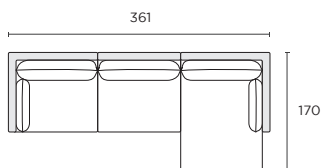

Seat height 46cm Seat depth 78cm

4-Seater (LA + RA)

256W x 114D x 85H cm

STOCKED

LA2 + RA2

230W x 114D x 85H cm

5-Seater (LA + AL + RA)

375W x 114D x 85H cm

STOCKED

LA2 + AL2 + RA2

338W x 114D x 85H cm

LA + OR

297W x 114D x 85H cm

LA2 + RA2 + OTS

230W x 215D x 85H cm

LA + CNR + AL

242W x 233D x 85H cm

LA2 + CNR + RA2

229W x 229D x 85H cm

LA + AL + CRA

361W x 170D x 85H cm

LA2 + AL2 + CNR + OR

337W x 283D x 85H cm

CLA + AL + CNR + AL + RA

362W x 361D x 85H cm

OL + CNR + AL2 + AL2 + CNR + AL2 + RA2

444W x 337D x 85H cm