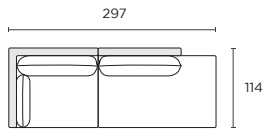

169W x 114D x 85H cm

STOCKED

Large Ottoman (OTL)

129W x 101D x 46H cm

STOCKED

Small Ottoman (OTS)

114W x 101D x 46H cm

Modular Configurations

Seat height 46cm Seat depth 78cm

4-Seater (LA + RA)

256W x 114D x 85H cm

STOCKED

LA2 + RA2

230W x 114D x 85H cm

5-Seater (LA + AL + RA)

375W x 114D x 85H cm

STOCKED

LA2 + AL2 + RA2

338W x 114D x 85H cm

LA + OR

297W x 114D x 85H cm

LA2 + RA2 + OTS

230W x 215D x 85H cm

LA + CNR + AL

242W x 233D x 85H cm

LA2 + CNR + RA2

229W x 229D x 85H cm

LA + AL + CRA

361W x 170D x 85H cm

LA2 + AL2 + CNR + OR

337W x 283D x 85H cm

CLA + AL + CNR + AL + RA