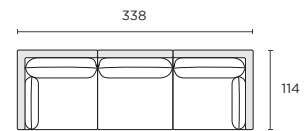

169W x 114D x 85H cm

STOCKED

Large Ottoman (OTL)

129W x 101D x 46H cm

STOCKED

Small Ottoman (OTS)

114W x 101D x 46H cm

Modular Configurations

Seat height 46cm Seat depth 78cm

4-Seater (LA + RA)

256W x 114D x 85H cm

STOCKED

LA2 + RA2

230W x 114D x 85H cm

5-Seater (LA + AL + RA)

375W x 114D x 85H cm

STOCKED

LA2 + AL2 + RA2

338W x 114D x 85H cm

LA + OR

297W x 114D x 85H cm

LA2 + RA2 + OTS

230W x 215D x 85H cm

LA + CNR + AL