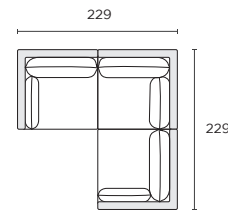

169W x 114D x 85H cm

STOCKED

Large Ottoman (OTL)

129W x 101D x 46H cm

STOCKED

Small Ottoman (OTS)

114W x 101D x 46H cm

Modular Configurations

Seat height 46cm Seat depth 78cm

4-Seater (LA + RA)

256W x 114D x 85H cm

STOCKED

LA2 + RA2

230W x 114D x 85H cm

5-Seater (LA + AL + RA)

375W x 114D x 85H cm

STOCKED

LA2 + AL2 + RA2

338W x 114D x 85H cm

LA + OR

297W x 114D x 85H cm

LA2 + RA2 + OTS

230W x 215D x 85H cm

LA + CNR + AL

242W x 233D x 85H cm

LA2 + CNR + RA2

229W x 229D x 85H cm

LA + AL + CRA

361W x 170D x 85H cm

LA2 + AL2 + CNR + OR

337W x 283D x 85H cm

CLA + AL + CNR + AL + RA