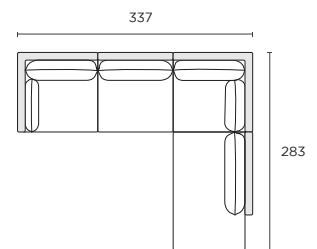

Seat height 46cm Seat depth 78cm

4-Seater (LA + RA)

256W x 114D x 85H cm

STOCKED

LA2 + RA2

230W x 114D x 85H cm

5-Seater (LA + AL + RA)

375W x 114D x 85H cm

STOCKED

LA2 + AL2 + RA2

338W x 114D x 85H cm

LA + OR

297W x 114D x 85H cm

LA2 + RA2 + OTS

230W x 215D x 85H cm

LA + CNR + AL

242W x 233D x 85H cm

LA2 + CNR + RA2

229W x 229D x 85H cm

LA + AL + CRA

361W x 170D x 85H cm

LA2 + AL2 + CNR + OR

337W x 283D x 85H cm

CLA + AL + CNR + AL + RA

362W x 361D x 85H cm

OL + CNR + AL2 + AL2 + CNR + AL2 + RA2

444W x 337D x 85H cm