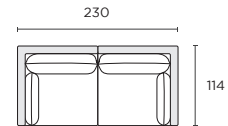

169W x 114D x 85H cm

STOCKED

Large Ottoman (OTL)

129W x 101D x 46H cm

STOCKED

Small Ottoman (OTS)

114W x 101D x 46H cm

Modular Configurations

Seat height 46cm Seat depth 78cm

4-Seater (LA + RA)

256W x 114D x 85H cm

STOCKED

LA2 + RA2

230W x 114D x 85H cm

5-Seater (LA + AL + RA)

375W x 114D x 85H cm

STOCKED

LA2 + AL2 + RA2

338W x 114D x 85H cm

LA + OR

297W x 114D x 85H cm

LA2 + RA2 + OTS

230W x 215D x 85H cm

LA + CNR + AL