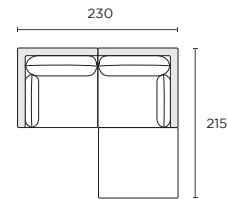

169W x 114D x 85H cm

STOCKED

Large Ottoman (OTL)

129W x 101D x 46H cm

STOCKED

Small Ottoman (OTS)

114W x 101D x 46H cm

Modular Configurations

Seat height 46cm Seat depth 78cm

4-Seater (LA + RA)

256W x 114D x 85H cm

STOCKED

LA2 + RA2

230W x 114D x 85H cm

5-Seater (LA + AL + RA)

375W x 114D x 85H cm

STOCKED

LA2 + AL2 + RA2

338W x 114D x 85H cm

LA + OR

297W x 114D x 85H cm

LA2 + RA2 + OTS

230W x 215D x 85H cm

LA + CNR + AL

242W x 233D x 85H cm

LA2 + CNR + RA2

229W x 229D x 85H cm

LA + AL + CRA

361W x 170D x 85H cm

LA2 + AL2 + CNR + OR

337W x 283D x 85H cm

CLA + AL + CNR + AL + RA