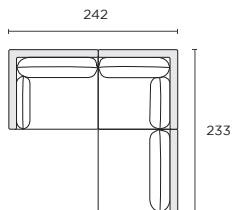

169W x 114D x 85H cm

STOCKED

Large Ottoman (OTL)

129W x 101D x 46H cm

STOCKED

Small Ottoman (OTS)

114W x 101D x 46H cm

Modular Configurations

Seat height 46cm Seat depth 78cm

4-Seater (LA + RA)

256W x 114D x 85H cm

STOCKED

LA2 + RA2

230W x 114D x 85H cm

5-Seater (LA + AL + RA)

375W x 114D x 85H cm

STOCKED

LA2 + AL2 + RA2

338W x 114D x 85H cm

LA + OR

297W x 114D x 85H cm

LA2 + RA2 + OTS

230W x 215D x 85H cm

LA + CNR + AL

242W x 233D x 85H cm

LA2 + CNR + RA2

229W x 229D x 85H cm

LA + AL + CRA

361W x 170D x 85H cm

LA2 + AL2 + CNR + OR

337W x 283D x 85H cm

CLA + AL + CNR + AL + RA