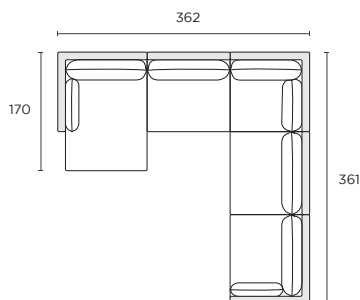

Seat height 46cm Seat depth 78cm

4-Seater (LA + RA)

256W x 114D x 85H cm

STOCKED

LA2 + RA2

230W x 114D x 85H cm

5-Seater (LA + AL + RA)

375W x 114D x 85H cm

STOCKED

LA2 + AL2 + RA2

338W x 114D x 85H cm

LA + OR

297W x 114D x 85H cm

LA2 + RA2 + OTS

230W x 215D x 85H cm

LA + CNR + AL

242W x 233D x 85H cm

LA2 + CNR + RA2

229W x 229D x 85H cm

LA + AL + CRA

361W x 170D x 85H cm

LA2 + AL2 + CNR + OR

337W x 283D x 85H cm

CLA + AL + CNR + AL + RA

362W x 361D x 85H cm

OL + CNR + AL2 + AL2 + CNR + AL2 + RA2

444W x 337D x 85H cm