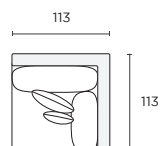

97W x 113D x 86H cm

LH/RH Arm 1-Seater (LA/RA)

113W x 113D x 86H cm

Corner 1-Seater (CNR)

113W x 113D x 86H cm

LH/RH Arm Chaise (CLA/CRA)

113W x 165D x 86H cm

LH/RH Arm Long Chaise (LCLA/LCRA)

113W x 210D x 86H cm

LH/RH Arm 3-Seater (3LA/3RA)

212W x 113D x 86H cm

3-Seater

230W x 113D x 86H cm

STOCKED

Ottoman (OT)

80W x 80D x 43H cm

STOCKED

Mini Corner

265W x 170D x 86H cm
Seat depth 63cm

STOCKED

Corner

326W x 215D x 86H cm

STOCKED

Modular Configurations

Seat height 43cm Seat depth 70cm

LA + AL + RA

323W x 113D x 86H cm

LA + AL + AL + RA

420W x 113D x 86H cm

LA + CRA

226W x 165D x 86H cm

LA + RA