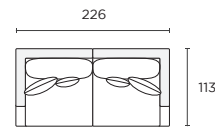

113W x 210D x 86H cm

LH/RH Arm 3-Seater (3LA/3RA)

212W x 113D x 86H cm

3-Seater

230W x 113D x 86H cm

STOCKED

Ottoman (OT)

80W x 80D x 43H cm

STOCKED

Mini Corner

265W x 170D x 86H cm
Seat depth 63cm

STOCKED

Corner

326W x 215D x 86H cm

STOCKED

Modular Configurations

Seat height 43cm Seat depth 70cm

LA + AL + RA

323W x 113D x 86H cm

LA + AL + AL + RA

420W x 113D x 86H cm

LA + CRA

226W x 165D x 86H cm

LA + RA

226W x 113D x 86H cm

LA + AL + CRA

323W x 165D x 86H cm

3LA + AL + LCRA

422W x 210D x 86H cm

LA + AL + CNR + AL + RA

323W x 323D x 86H cm

LA + AL + CNR + RA