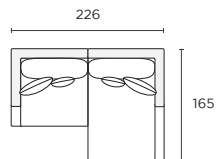

113W x 210D x 86H cm

LH/RH Arm 3-Seater (3LA/3RA)

212W x 113D x 86H cm

3-Seater

230W x 113D x 86H cm

STOCKED

Ottoman (OT)

80W x 80D x 43H cm

STOCKED

Mini Corner

265W x 170D x 86H cm
Seat depth 63cm

STOCKED

Corner

326W x 215D x 86H cm

STOCKED

Modular Configurations

Seat height 43cm Seat depth 70cm

LA + AL + RA

323W x 113D x 86H cm

LA + AL + AL + RA

420W x 113D x 86H cm

LA + CRA

226W x 165D x 86H cm

LA + RA

226W x 113D x 86H cm

LA + AL + CRA

323W x 165D x 86H cm

3LA + AL + LCRA

422W x 210D x 86H cm

LA + AL + CNR + AL + RA

323W x 323D x 86H cm

LA + AL + CNR + RA