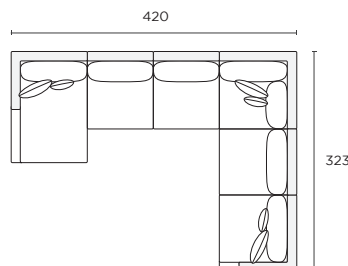

CLA + AL + AL + CNR + AL + RA

420W x 323D x 86H cm