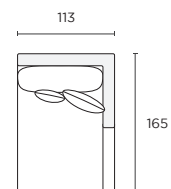

97W x 113D x 86H cm

LH/RH Arm 1-Seater (LA/RA)

113W x 113D x 86H cm

Corner 1-Seater (CNR)

113W x 113D x 86H cm

LH/RH Arm Chaise (CLA/CRA)

113W x 165D x 86H cm

LH/RH Arm Long Chaise (LCLA/LCRA)

113W x 210D x 86H cm

LH/RH Arm 3-Seater (3LA/3RA)

212W x 113D x 86H cm

3-Seater

230W x 113D x 86H cm

STOCKED

Ottoman (OT)

80W x 80D x 43H cm

STOCKED

Mini Corner

265W x 170D x 86H cm
Seat depth 63cm

STOCKED

Corner

326W x 215D x 86H cm

STOCKED

Modular Configurations

Seat height 43cm Seat depth 70cm

LA + AL + RA

323W x 113D x 86H cm

LA + AL + AL + RA

420W x 113D x 86H cm

LA + CRA

226W x 165D x 86H cm

LA + RA