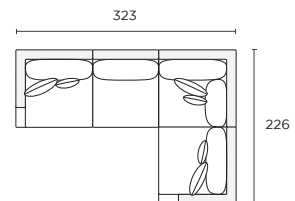

LA + AL + CNR + RA

323W x 226D x 86H cm