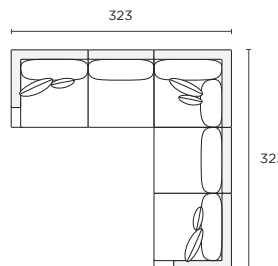

113W x 210D x 86H cm

LH/RH Arm 3-Seater (3LA/3RA)

212W x 113D x 86H cm

3-Seater

230W x 113D x 86H cm

STOCKED

Ottoman (OT)

80W x 80D x 43H cm

STOCKED

Mini Corner

265W x 170D x 86H cm
Seat depth 63cm

STOCKED

Corner

326W x 215D x 86H cm

STOCKED

Modular Configurations

Seat height 43cm Seat depth 70cm

LA + AL + RA

323W x 113D x 86H cm

LA + AL + AL + RA

420W x 113D x 86H cm

LA + CRA

226W x 165D x 86H cm

LA + RA

226W x 113D x 86H cm

LA + AL + CRA

323W x 165D x 86H cm

3LA + AL + LCRA

422W x 210D x 86H cm

LA + AL + CNR + AL + RA

323W x 323D x 86H cm

LA + AL + CNR + RA