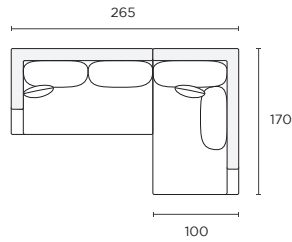

97W x 113D x 86H cm

LH/RH Arm 1-Seater (LA/RA)

113W x 113D x 86H cm

Corner 1-Seater (CNR)

113W x 113D x 86H cm

LH/RH Arm Chaise (CLA/CRA)

113W x 165D x 86H cm

LH/RH Arm Long Chaise (LCLA/LCRA)

113W x 210D x 86H cm

LH/RH Arm 3-Seater (3LA/3RA)

212W x 113D x 86H cm

3-Seater

230W x 113D x 86H cm

STOCKED

Ottoman (OT)

80W x 80D x 43H cm

STOCKED

Mini Corner

265W x 170D x 86H cm
Seat depth 63cm

STOCKED

Corner

326W x 215D x 86H cm

STOCKED

Modular Configurations

Seat height 43cm Seat depth 70cm

LA + AL + RA

323W x 113D x 86H cm

LA + AL + AL + RA

420W x 113D x 86H cm

LA + CRA

226W x 165D x 86H cm

LA + RA