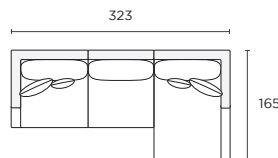

113W x 210D x 86H cm

LH/RH Arm 3-Seater (3LA/3RA)

212W x 113D x 86H cm

3-Seater

230W x 113D x 86H cm

STOCKED

Ottoman (OT)

80W x 80D x 43H cm

STOCKED

Mini Corner

265W x 170D x 86H cm
Seat depth 63cm

STOCKED

Corner

326W x 215D x 86H cm

STOCKED

Modular Configurations

Seat height 43cm Seat depth 70cm

LA + AL + RA

323W x 113D x 86H cm

LA + AL + AL + RA

420W x 113D x 86H cm

LA + CRA

226W x 165D x 86H cm

LA + RA

226W x 113D x 86H cm

LA + AL + CRA

323W x 165D x 86H cm

3LA + AL + LCRA

422W x 210D x 86H cm

LA + AL + CNR + AL + RA

323W x 323D x 86H cm

LA + AL + CNR + RA