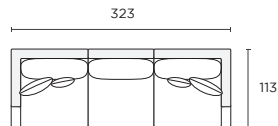

113W x 210D x 86H cm

LH/RH Arm 3-Seater (3LA/3RA)

212W x 113D x 86H cm

3-Seater

230W x 113D x 86H cm

STOCKED

Ottoman (OT)

80W x 80D x 43H cm

STOCKED

Mini Corner

265W x 170D x 86H cm
Seat depth 63cm

STOCKED

Corner

326W x 215D x 86H cm

STOCKED

Modular Configurations

Seat height 43cm Seat depth 70cm

LA + AL + RA

323W x 113D x 86H cm

LA + AL + AL + RA

420W x 113D x 86H cm

LA + CRA

226W x 165D x 86H cm

LA + RA