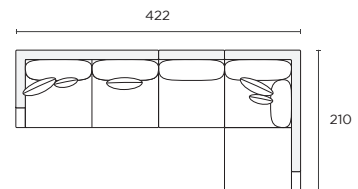

STOCKED

Mini Corner

265W x 170D x 86H cm
Seat depth 63cm

STOCKED

Corner

326W x 215D x 86H cm

STOCKED

Modular Configurations

Seat height 43cm Seat depth 70cm

LA + AL + RA

323W x 113D x 86H cm

LA + AL + AL + RA

420W x 113D x 86H cm

LA + CRA

226W x 165D x 86H cm

LA + RA

226W x 113D x 86H cm

LA + AL + CRA

323W x 165D x 86H cm

3LA + AL + LCRA

422W x 210D x 86H cm

LA + AL + CNR + AL + RA

323W x 323D x 86H cm

LA + AL + CNR + RA