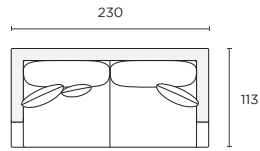

97W x 113D x 86H cm

LH/RH Arm 1-Seater (LA/RA)

113W x 113D x 86H cm

Corner 1-Seater (CNR)

113W x 113D x 86H cm

LH/RH Arm Chaise (CLA/CRA)

113W x 165D x 86H cm

LH/RH Arm Long Chaise (LCLA/LCRA)

113W x 210D x 86H cm

LH/RH Arm 3-Seater (3LA/3RA)

212W x 113D x 86H cm

3-Seater

230W x 113D x 86H cm

STOCKED

Ottoman (OT)

80W x 80D x 43H cm

STOCKED

Mini Corner

265W x 170D x 86H cm
Seat depth 63cm

STOCKED

Corner

326W x 215D x 86H cm

STOCKED

Modular Configurations

Seat height 43cm Seat depth 70cm

LA + AL + RA

323W x 113D x 86H cm

LA + AL + AL + RA

420W x 113D x 86H cm

LA + CRA

226W x 165D x 86H cm

LA + RA