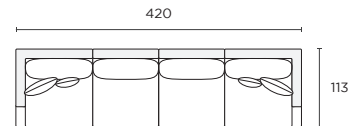

STOCKED

Mini Corner

265W x 170D x 86H cm
Seat depth 63cm

STOCKED

Corner

326W x 215D x 86H cm

STOCKED

Modular Configurations

Seat height 43cm Seat depth 70cm

LA + AL + RA

323W x 113D x 86H cm

LA + AL + AL + RA

420W x 113D x 86H cm

LA + CRA

226W x 165D x 86H cm

LA + RA