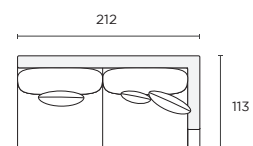

97W x 113D x 86H cm

LH/RH Arm 1-Seater (LA/RA)

113W x 113D x 86H cm

Corner 1-Seater (CNR)

113W x 113D x 86H cm

LH/RH Arm Chaise (CLA/CRA)

113W x 165D x 86H cm

LH/RH Arm Long Chaise (LCLA/LCRA)

113W x 210D x 86H cm

LH/RH Arm 3-Seater (3LA/3RA)

212W x 113D x 86H cm

3-Seater

230W x 113D x 86H cm

STOCKED

Ottoman (OT)

80W x 80D x 43H cm

STOCKED

Mini Corner

265W x 170D x 86H cm
Seat depth 63cm

STOCKED

Corner

326W x 215D x 86H cm

STOCKED

Modular Configurations

Seat height 43cm Seat depth 70cm

LA + AL + RA

323W x 113D x 86H cm

LA + AL + AL + RA

420W x 113D x 86H cm

LA + CRA

226W x 165D x 86H cm

LA + RA