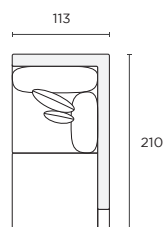

97W x 113D x 86H cm

LH/RH Arm 1-Seater (LA/RA)

113W x 113D x 86H cm

Corner 1-Seater (CNR)

113W x 113D x 86H cm

LH/RH Arm Chaise (CLA/CRA)

113W x 165D x 86H cm

LH/RH Arm Long Chaise (LCLA/LCRA)

113W x 210D x 86H cm

LH/RH Arm 3-Seater (3LA/3RA)

212W x 113D x 86H cm

3-Seater

230W x 113D x 86H cm

STOCKED

Ottoman (OT)

80W x 80D x 43H cm

STOCKED

Mini Corner

265W x 170D x 86H cm
Seat depth 63cm

STOCKED

Corner

326W x 215D x 86H cm

STOCKED

Modular Configurations

Seat height 43cm Seat depth 70cm

LA + AL + RA

323W x 113D x 86H cm

LA + AL + AL + RA

420W x 113D x 86H cm

LA + CRA

226W x 165D x 86H cm

LA + RA