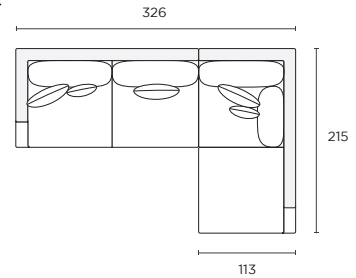

97W x 113D x 86H cm

LH/RH Arm 1-Seater (LA/RA)

113W x 113D x 86H cm

Corner 1-Seater (CNR)

113W x 113D x 86H cm

LH/RH Arm Chaise (CLA/CRA)

113W x 165D x 86H cm

LH/RH Arm Long Chaise (LCLA/LCRA)

113W x 210D x 86H cm

LH/RH Arm 3-Seater (3LA/3RA)

212W x 113D x 86H cm

3-Seater

230W x 113D x 86H cm

STOCKED

Ottoman (OT)

80W x 80D x 43H cm

STOCKED

Mini Corner

265W x 170D x 86H cm
Seat depth 63cm

STOCKED

Corner

326W x 215D x 86H cm

STOCKED

Modular Configurations

Seat height 43cm Seat depth 70cm

LA + AL + RA

323W x 113D x 86H cm

LA + AL + AL + RA

420W x 113D x 86H cm

LA + CRA

226W x 165D x 86H cm

LA + RA