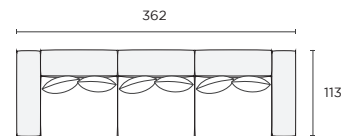

113W x 113D x 66H cm

STOCKED

Ottoman (OT)

100W x 100D x 43H cm

STOCKED

Low Arm (A)

31W x 111D x 54H cm

STOCKED

Modular Configurations

Seat height 43cm Seat depth 79cm

AL + AL

200W x 113D x 66H cm

AL + AL + AL

300W x 113D x 66H cm

3-Seater (A + AL + AL + A)

262W x 113D x 66H cm

STOCKED

4-Seater (A + AL + AL + AL + A)

362W x 113D x 66H cm

STOCKED

A + AL + CAL + A

262W x 154D x 66H cm

A + AL + AL + CAL + A

362W x 154D x 66H cm