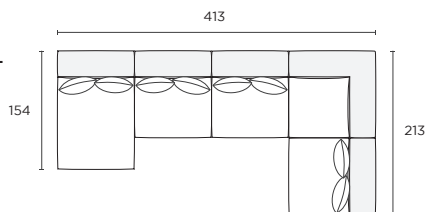

Modular Configurations

Seat height 43cm Seat depth 79cm

AL + AL

200W x 113D x 66H cm

AL + AL + AL

300W x 113D x 66H cm

3-Seater (A + AL + AL + A)

262W x 113D x 66H cm

STOCKED

4-Seater (A + AL + AL + AL + A)

362W x 113D x 66H cm

STOCKED

A + AL + CAL + A

262W x 154D x 66H cm

A + AL + AL + CAL + A

362W x 154D x 66H cm

A + AL + CNR + AL + A

244W x 244D x 66H cm

A + AL + AL + CNR + AL + A

344W x 244D x 66H cm

CAL+ AL + AL + CNR + AL

413W x 213D x 66H cm

OT + A + AL + AL + CNR + AL + AL + A

344W x 344D x 66H cm