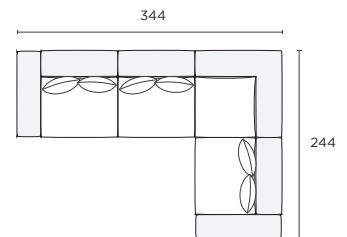

Modular Configurations

Seat height 43cm Seat depth 79cm

AL + AL

200W x 113D x 66H cm

AL + AL + AL

300W x 113D x 66H cm

3-Seater (A + AL + AL + A)

262W x 113D x 66H cm

STOCKED

4-Seater (A + AL + AL + AL + A)

362W x 113D x 66H cm

STOCKED

A + AL + CAL + A

262W x 154D x 66H cm

A + AL + AL + CAL + A

362W x 154D x 66H cm

A + AL + CNR + AL + A

244W x 244D x 66H cm

A + AL + AL + CNR + AL + A

344W x 244D x 66H cm

CAL+ AL + AL + CNR + AL

413W x 213D x 66H cm

OT + A + AL + AL + CNR + AL + AL + A

344W x 344D x 66H cm