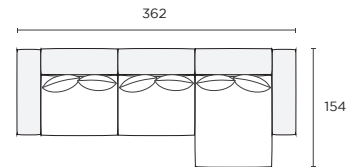

Modular Configurations

Seat height 43cm Seat depth 79cm

AL + AL

200W x 113D x 66H cm

AL + AL + AL

300W x 113D x 66H cm

3-Seater (A + AL + AL + A)

262W x 113D x 66H cm

STOCKED

4-Seater (A + AL + AL + AL + A)

362W x 113D x 66H cm

STOCKED

A + AL + CAL + A

262W x 154D x 66H cm

A + AL + AL + CAL + A

362W x 154D x 66H cm

A + AL + CNR + AL + A

244W x 244D x 66H cm

A + AL + AL + CNR + AL + A

344W x 244D x 66H cm

CAL+ AL + AL + CNR + AL

413W x 213D x 66H cm

OT + A + AL + AL + CNR + AL + AL + A

344W x 344D x 66H cm