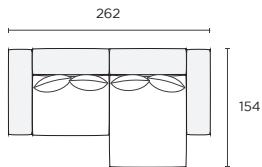

113W x 113D x 66H cm

STOCKED

Ottoman (OT)

100W x 100D x 43H cm

STOCKED

Low Arm (A)

31W x 111D x 54H cm

STOCKED

Modular Configurations

Seat height 43cm Seat depth 79cm

AL + AL

200W x 113D x 66H cm

AL + AL + AL

300W x 113D x 66H cm

3-Seater (A + AL + AL + A)

262W x 113D x 66H cm

STOCKED

4-Seater (A + AL + AL + AL + A)

362W x 113D x 66H cm

STOCKED

A + AL + CAL + A

262W x 154D x 66H cm

A + AL + AL + CAL + A

362W x 154D x 66H cm

A + AL + CNR + AL + A

244W x 244D x 66H cm

A + AL + AL + CNR + AL + A

344W x 244D x 66H cm

CAL+ AL + AL + CNR + AL

413W x 213D x 66H cm

OT + A + AL + AL + CNR + AL + AL + A

344W x 344D x 66H cm