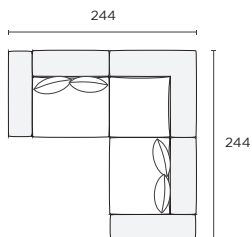

113W x 113D x 66H cm

STOCKED

Ottoman (OT)

100W x 100D x 43H cm

STOCKED

Low Arm (A)

31W x 111D x 54H cm

STOCKED

Modular Configurations

Seat height 43cm Seat depth 79cm

AL + AL

200W x 113D x 66H cm

AL + AL + AL

300W x 113D x 66H cm

3-Seater (A + AL + AL + A)

262W x 113D x 66H cm

STOCKED

4-Seater (A + AL + AL + AL + A)

362W x 113D x 66H cm

STOCKED

A + AL + CAL + A

262W x 154D x 66H cm

A + AL + AL + CAL + A

362W x 154D x 66H cm

A + AL + CNR + AL + A

244W x 244D x 66H cm

A + AL + AL + CNR + AL + A

344W x 244D x 66H cm

CAL+ AL + AL + CNR + AL

413W x 213D x 66H cm

OT + A + AL + AL + CNR + AL + AL + A

344W x 344D x 66H cm