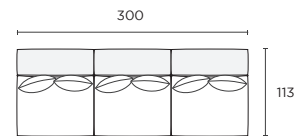

113W x 113D x 66H cm

STOCKED

Ottoman (OT)

100W x 100D x 43H cm

STOCKED

Low Arm (A)

31W x 111D x 54H cm

STOCKED

Modular Configurations

Seat height 43cm Seat depth 79cm

AL + AL

200W x 113D x 66H cm

AL + AL + AL

300W x 113D x 66H cm

3-Seater (A + AL + AL + A)

262W x 113D x 66H cm

STOCKED

4-Seater (A + AL + AL + AL + A)

362W x 113D x 66H cm

STOCKED

A + AL + CAL + A

262W x 154D x 66H cm

A + AL + AL + CAL + A

362W x 154D x 66H cm