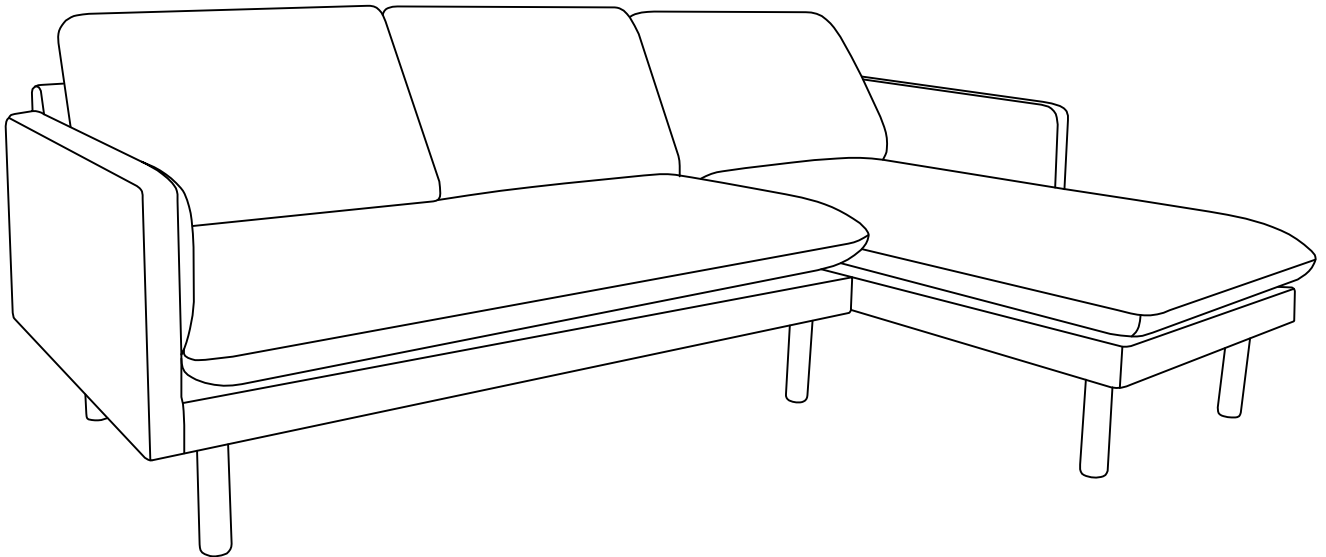

loungelovers

Frankie Chaise

			✓
①	1	1510 × 890 × 465	
②	1	770 × 1490 × 465	
③	1	1440 × 730 × 175	
④	1	1320 × 730 × 175	
⑤	3	700 × 420 × 240	
L	8	95 × 65 × 205	

A x 16	B x 16	C x 8	D x 2
			
M8x25 mm	Ø16/Ø8 mm	Ø43x3 mm	5 mm

1

2

3

4

5

A x 8  M8x25 mm	B x 8  Ø16/Ø8 mm	D x 1  5 mm
--	---	--

6

C x 4  Ø28x3 mm
--