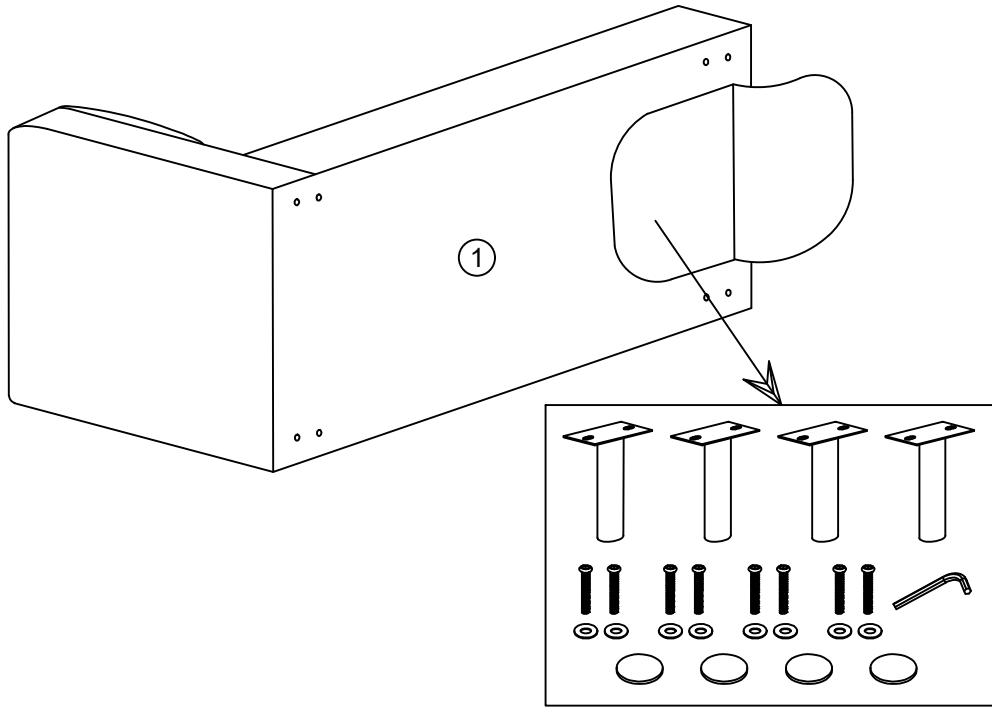

loungelovers

Frankie Chaise

			✓
①	1	1510 × 890 × 465	
②	1	770 × 1490 × 465	
③	1	1440 × 730 × 175	
④	1	1320 × 730 × 175	
⑤	3	700 × 420 × 240	
L	8	95 × 65 × 205	

A x 16	B x 16	C x 8	D x 2
			
M8x25 mm	Ø16/Ø8 mm	Ø43x3 mm	5 mm

1

2

3

4

5

A x 8  M8x25 mm	B x 8  Ø16/Ø8 mm	D x 1  5 mm
--	---	--

6

C x 4  Ø28x3 mm
--