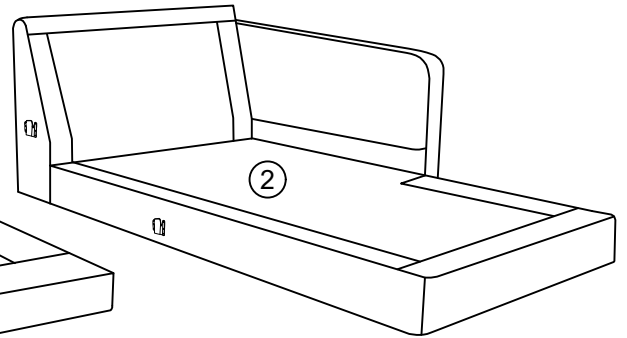

loungelovers

Frankie Chaise

			✓
①	1	1510 × 890 × 465	
②	1	770 × 1490 × 465	
③	1	1440 × 730 × 175	
④	1	1320 × 730 × 175	
⑤	3	700 × 420 × 240	
L	8	95 × 65 × 205	

A x 16	B x 16	C x 8	D x 2
			
M8x25 mm	Ø16/Ø8 mm	Ø43x3 mm	5 mm

1

2

3

4

5

A x 8  M8x25 mm	B x 8  Ø16/Ø8 mm	D x 1  5 mm
--	---	--

6

C x 4  Ø28x3 mm
--