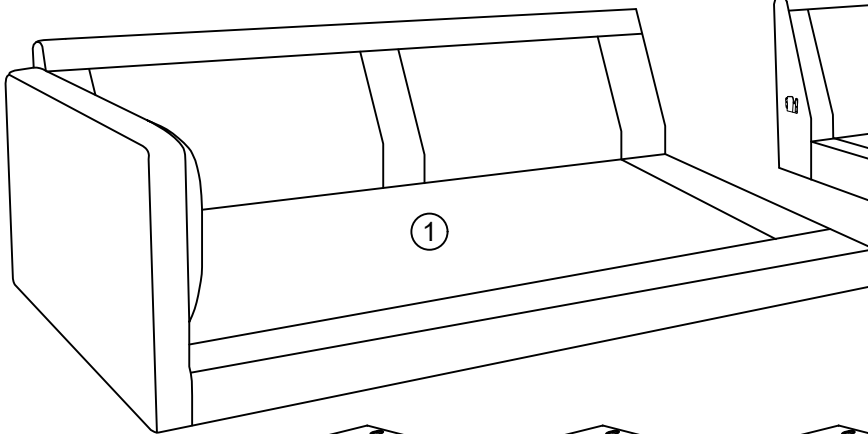

loungelovers

Frankie Chaise

			✓
①	1	1510 × 890 × 465	
②	1	770 × 1490 × 465	
③	1	1440 × 730 × 175	
④	1	1320 × 730 × 175	
⑤	3	700 × 420 × 240	
L	8	95 × 65 × 205	

A x 16	B x 16	C x 8	D x 2
			
M8x25 mm	Ø16/Ø8 mm	Ø43x3 mm	5 mm

1

2

3

4

5

A x 8  M8x25 mm	B x 8  Ø16/Ø8 mm	D x 1  5 mm
--	---	--

6

C x 4  Ø28x3 mm
--