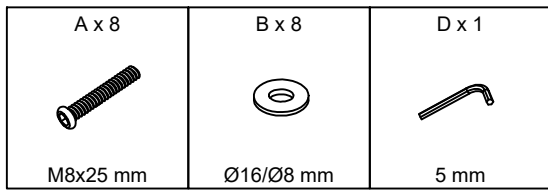

loungelovers

Frankie Chaise

			✓
①	1	1510 × 890 × 465	
②	1	770 × 1490 × 465	
③	1	1440 × 730 × 175	
④	1	1320 × 730 × 175	
⑤	3	700 × 420 × 240	
L	8	95 × 65 × 205	

A x 16	B x 16	C x 8	D x 2
			
M8x25 mm	Ø16/Ø8 mm	Ø43x3 mm	5 mm

1

2

3

4

5

A x 8  M8x25 mm	B x 8  Ø16/Ø8 mm	D x 1  5 mm
--	---	--

6

C x 4  Ø28x3 mm
--