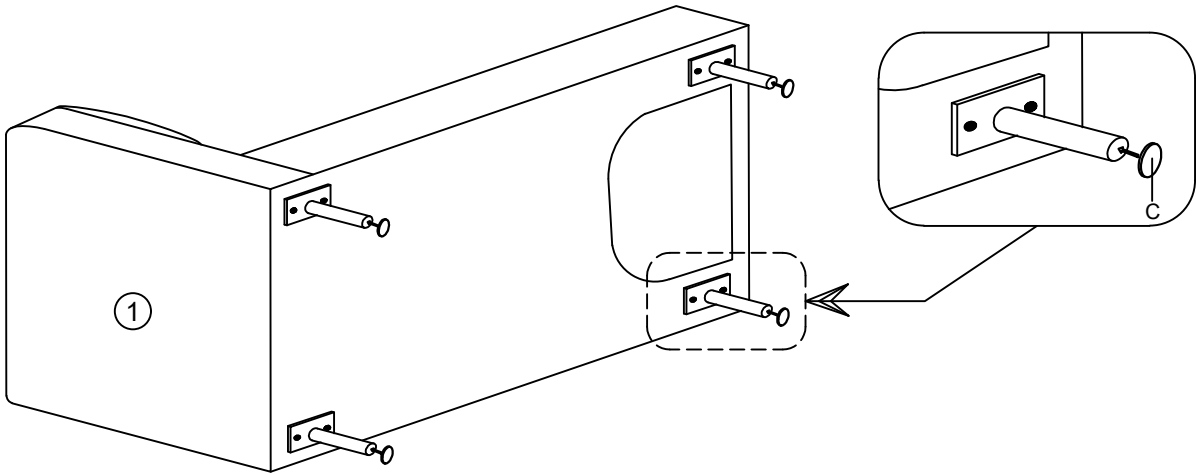

loungelovers

Frankie Chaise

			✓
①	1	1510 × 890 × 465	
②	1	770 × 1490 × 465	
③	1	1440 × 730 × 175	
④	1	1320 × 730 × 175	
⑤	3	700 × 420 × 240	
L	8	95 × 65 × 205	

A x 16	B x 16	C x 8	D x 2
			
M8x25 mm	Ø16/Ø8 mm	Ø43x3 mm	5 mm

1

2

3

4

5

A x 8  M8x25 mm	B x 8  Ø16/Ø8 mm	D x 1  5 mm
--	---	--

6

C x 4  Ø28x3 mm
--