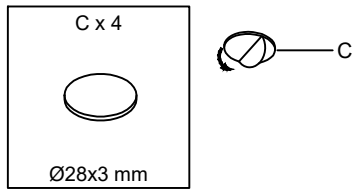

loungelovers

Frankie Chaise

			✓
①	1	1510 × 890 × 465	
②	1	770 × 1490 × 465	
③	1	1440 × 730 × 175	
④	1	1320 × 730 × 175	
⑤	3	700 × 420 × 240	
L	8	95 × 65 × 205	

A x 16	B x 16	C x 8	D x 2
			
M8x25 mm	Ø16/Ø8 mm	Ø43x3 mm	5 mm

1

2

3

4

5

A x 8  M8x25 mm	B x 8  Ø16/Ø8 mm	D x 1  5 mm
--	---	--

6

C x 4  Ø28x3 mm
--