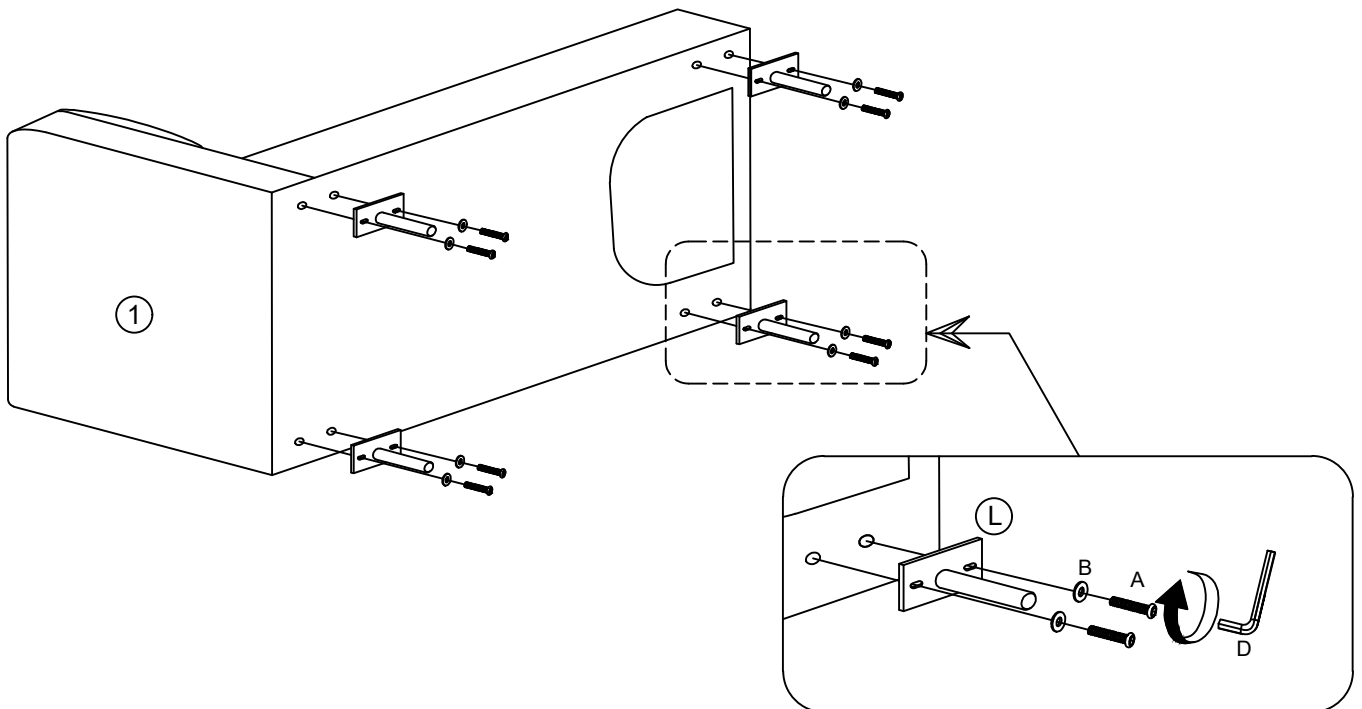

loungelovers

Frankie Chaise

			✓
①	1	1510 × 890 × 465	
②	1	770 × 1490 × 465	
③	1	1440 × 730 × 175	
④	1	1320 × 730 × 175	
⑤	3	700 × 420 × 240	
L	8	95 × 65 × 205	

A x 16	B x 16	C x 8	D x 2
			
M8x25 mm	Ø16/Ø8 mm	Ø43x3 mm	5 mm

1

2

3

4

5

A x 8  M8x25 mm	B x 8  Ø16/Ø8 mm	D x 1  5 mm
--	---	--

6

C x 4  Ø28x3 mm
--