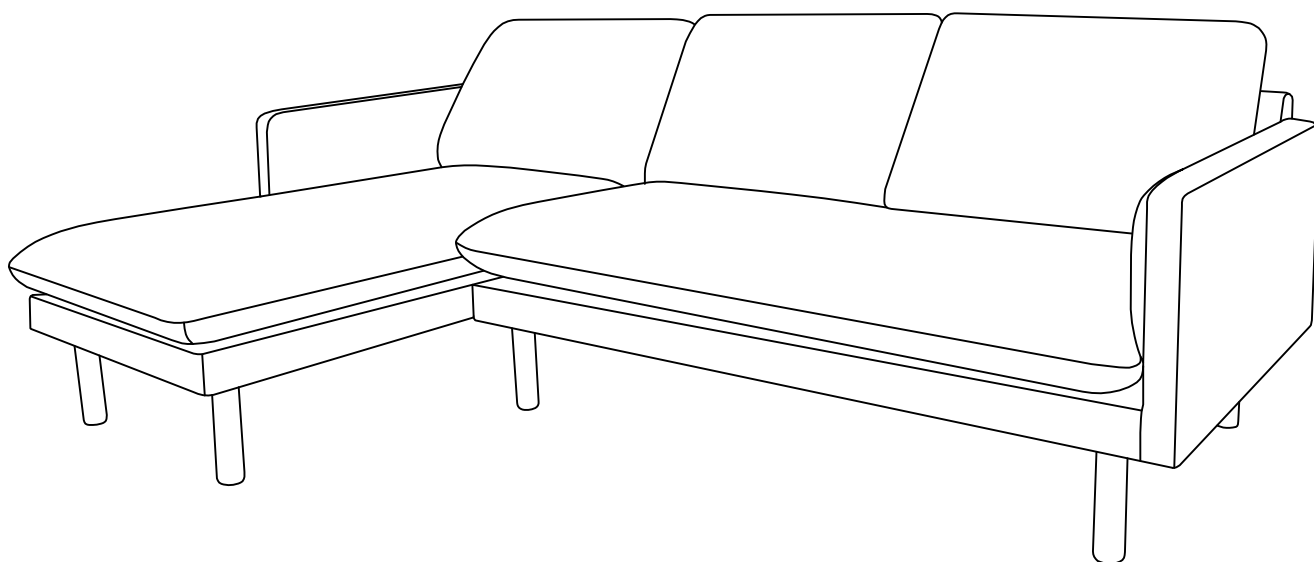

loungelovers

Frankie Chaise

			✓
①	1	1510 × 890 × 465	
②	1	770 × 1490 × 465	
③	1	1440 × 730 × 175	
④	1	1320 × 730 × 175	
⑤	3	700 × 420 × 240	
L	8	95 × 65 × 205	

A x 16  M8x25 mm	B x 16  Ø16/Ø8 mm	C x 8  Ø43x3 mm	D x 2  5 mm
-----------------------------------------------------------------------------------------------------------	------------------------------------------------------------------------------------------------------------	----------------------------------------------------------------------------------------------------------	--------------------------------------------------------------------------------------------------------

1

2

A x 8	B x 8	D x 1
		
M8x25 mm	Ø16/Ø8 mm	5 mm

3

4

5

A x 8  M8x25 mm	B x 8  Ø16/Ø8 mm	D x 1  5 mm
--------------------------------------------------------------------------------------------------------	---------------------------------------------------------------------------------------------------------	----------------------------------------------------------------------------------------------------

6

C x 4  Ø28x3 mm	 C
----------------------------------------------------------------------------------------------------------	---------------------------------------------------------------------------------------