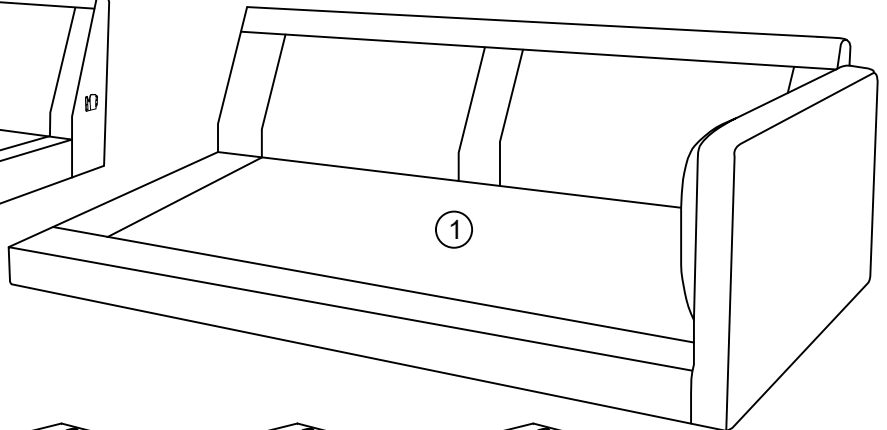

loungelovers

Frankie Chaise

			✓
①	1	1510 × 890 × 465	
②	1	770 × 1490 × 465	
③	1	1440 × 730 × 175	
④	1	1320 × 730 × 175	
⑤	3	700 × 420 × 240	
L	8	95 × 65 × 205	

A x 16  M8x25 mm	B x 16  Ø16/Ø8 mm	C x 8  Ø43x3 mm	D x 2  5 mm
-----------------------------------------------------------------------------------------------------------	------------------------------------------------------------------------------------------------------------	----------------------------------------------------------------------------------------------------------	--------------------------------------------------------------------------------------------------------

1

2

A x 8	B x 8	D x 1
		
M8x25 mm	Ø16/Ø8 mm	5 mm

3

4

5

A x 8  M8x25 mm	B x 8  Ø16/Ø8 mm	D x 1  5 mm
--------------------------------------------------------------------------------------------------------	---------------------------------------------------------------------------------------------------------	----------------------------------------------------------------------------------------------------

6

C x 4  Ø28x3 mm	 C
----------------------------------------------------------------------------------------------------------	---------------------------------------------------------------------------------------