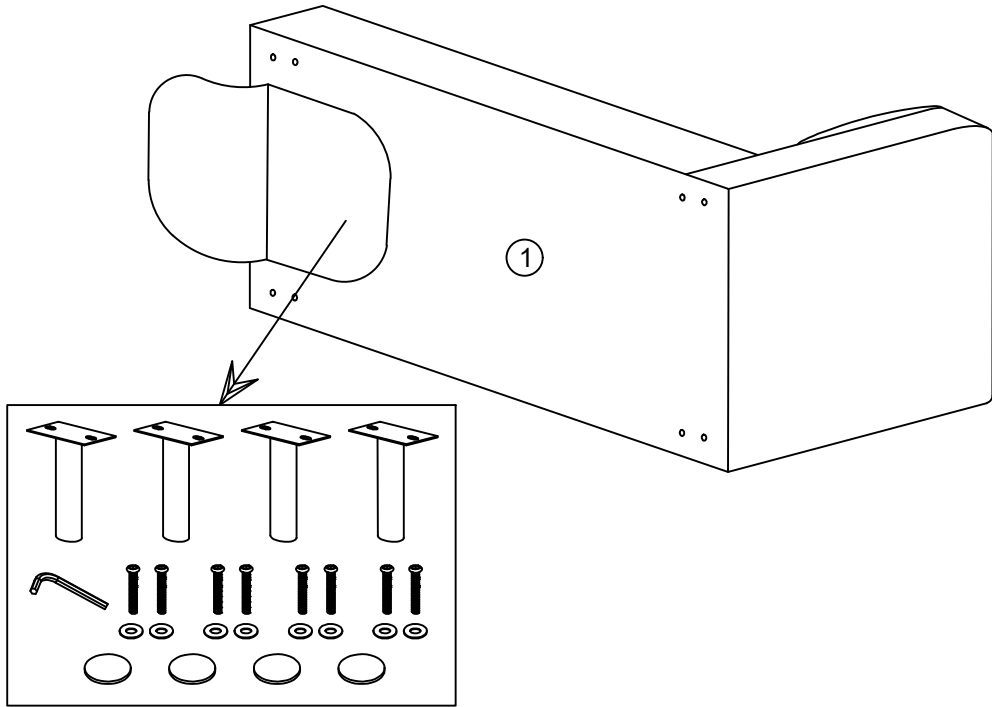

loungelovers

Frankie Chaise

			✓
①	1	1510 × 890 × 465	
②	1	770 × 1490 × 465	
③	1	1440 × 730 × 175	
④	1	1320 × 730 × 175	
⑤	3	700 × 420 × 240	
L	8	95 × 65 × 205	

A x 16  M8x25 mm	B x 16  Ø16/Ø8 mm	C x 8  Ø43x3 mm	D x 2  5 mm
-----------------------------------------------------------------------------------------------------------	------------------------------------------------------------------------------------------------------------	----------------------------------------------------------------------------------------------------------	--------------------------------------------------------------------------------------------------------

1

2

A x 8	B x 8	D x 1
		
M8x25 mm	Ø16/Ø8 mm	5 mm

3

4

5

A x 8  M8x25 mm	B x 8  Ø16/Ø8 mm	D x 1  5 mm
--------------------------------------------------------------------------------------------------------	---------------------------------------------------------------------------------------------------------	----------------------------------------------------------------------------------------------------

6

C x 4  Ø28x3 mm	 C
----------------------------------------------------------------------------------------------------------	---------------------------------------------------------------------------------------