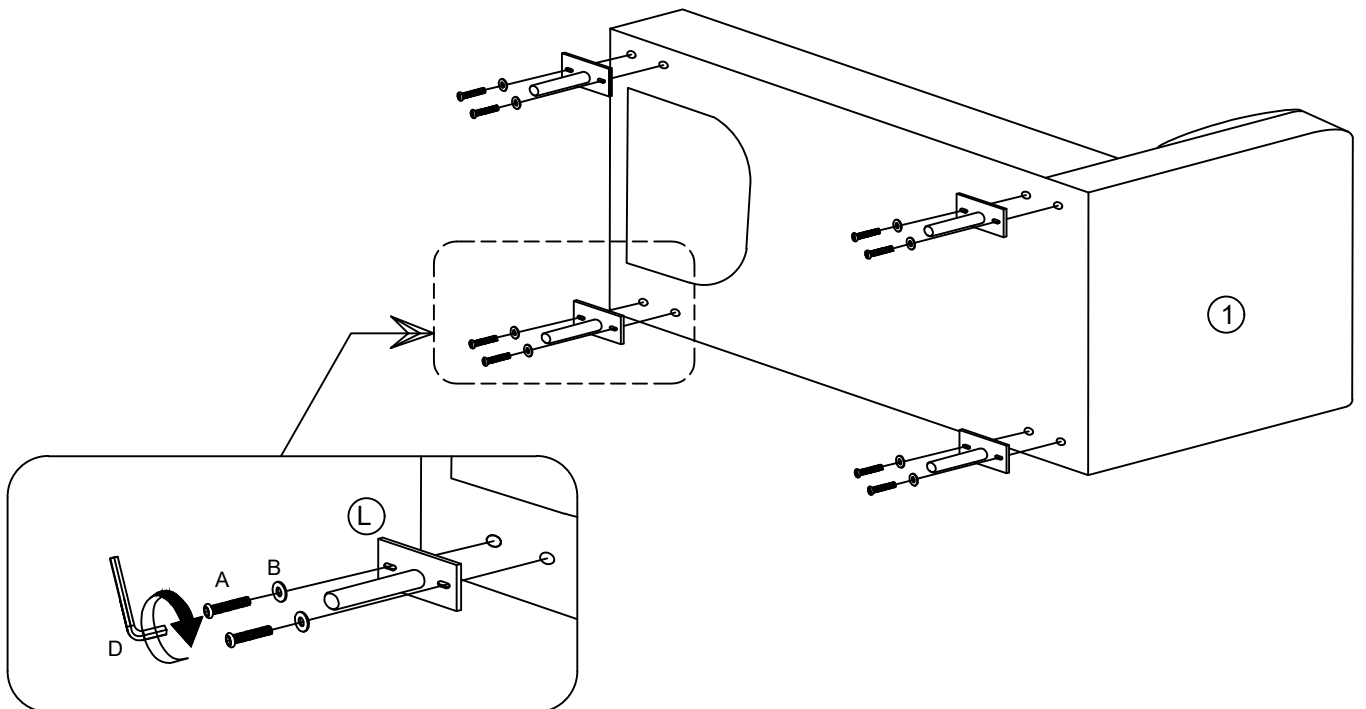

loungelovers

Frankie Chaise

			✓
①	1	1510 × 890 × 465	
②	1	770 × 1490 × 465	
③	1	1440 × 730 × 175	
④	1	1320 × 730 × 175	
⑤	3	700 × 420 × 240	
L	8	95 × 65 × 205	

A x 16  M8x25 mm	B x 16  Ø16/Ø8 mm	C x 8  Ø43x3 mm	D x 2  5 mm
-----------------------------------------------------------------------------------------------------------	------------------------------------------------------------------------------------------------------------	----------------------------------------------------------------------------------------------------------	--------------------------------------------------------------------------------------------------------

1

2

A x 8	B x 8	D x 1
		
M8x25 mm	Ø16/Ø8 mm	5 mm

3

4

5

A x 8  M8x25 mm	B x 8  Ø16/Ø8 mm	D x 1  5 mm
--------------------------------------------------------------------------------------------------------	---------------------------------------------------------------------------------------------------------	----------------------------------------------------------------------------------------------------

6

C x 4  Ø28x3 mm	 C
----------------------------------------------------------------------------------------------------------	---------------------------------------------------------------------------------------