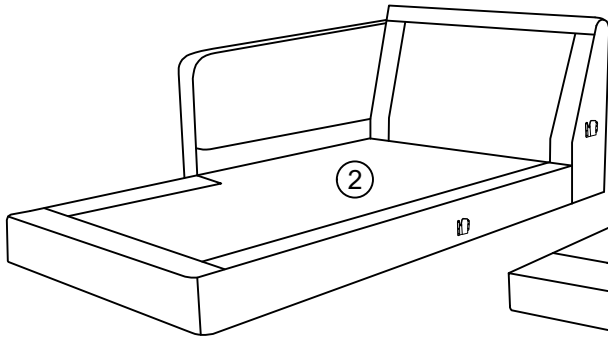

loungelovers

Frankie Chaise

			✓
①	1	1510 × 890 × 465	
②	1	770 × 1490 × 465	
③	1	1440 × 730 × 175	
④	1	1320 × 730 × 175	
⑤	3	700 × 420 × 240	
L	8	95 × 65 × 205	

A x 16  M8x25 mm	B x 16  Ø16/Ø8 mm	C x 8  Ø43x3 mm	D x 2  5 mm
-----------------------------------------------------------------------------------------------------------	------------------------------------------------------------------------------------------------------------	----------------------------------------------------------------------------------------------------------	--------------------------------------------------------------------------------------------------------

1

2

A x 8	B x 8	D x 1
		
M8x25 mm	Ø16/Ø8 mm	5 mm

3

4

5

A x 8  M8x25 mm	B x 8  Ø16/Ø8 mm	D x 1  5 mm
--------------------------------------------------------------------------------------------------------	---------------------------------------------------------------------------------------------------------	----------------------------------------------------------------------------------------------------

6

C x 4  Ø28x3 mm	 C
----------------------------------------------------------------------------------------------------------	---------------------------------------------------------------------------------------