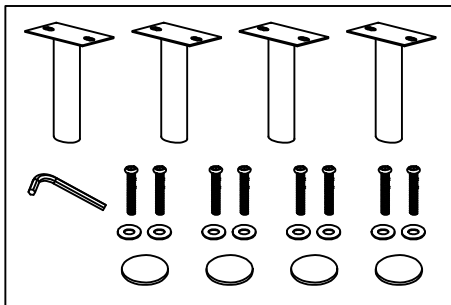

loungelovers

Frankie Chaise

			✓
①	1	1510 × 890 × 465	
②	1	770 × 1490 × 465	
③	1	1440 × 730 × 175	
④	1	1320 × 730 × 175	
⑤	3	700 × 420 × 240	
L	8	95 × 65 × 205	

A x 16  M8x25 mm	B x 16  Ø16/Ø8 mm	C x 8  Ø43x3 mm	D x 2  5 mm
-----------------------------------------------------------------------------------------------------------	------------------------------------------------------------------------------------------------------------	----------------------------------------------------------------------------------------------------------	--------------------------------------------------------------------------------------------------------

1

2

A x 8	B x 8	D x 1
		
M8x25 mm	Ø16/Ø8 mm	5 mm

3

4

5

A x 8  M8x25 mm	B x 8  Ø16/Ø8 mm	D x 1  5 mm
--------------------------------------------------------------------------------------------------------	---------------------------------------------------------------------------------------------------------	----------------------------------------------------------------------------------------------------

6

C x 4  Ø28x3 mm	 C
----------------------------------------------------------------------------------------------------------	---------------------------------------------------------------------------------------