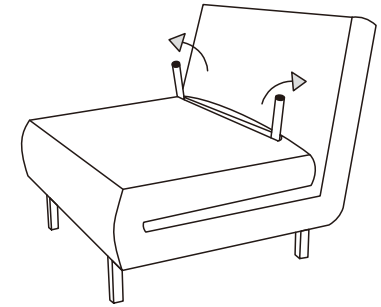

Assembly Instruction

loungelovers

Divano Armchair

a=4 M6 x90

b=4 Φ 6

c=1 5mm

A=1

B=1

Unit=cm

1

2

3

4

5

6