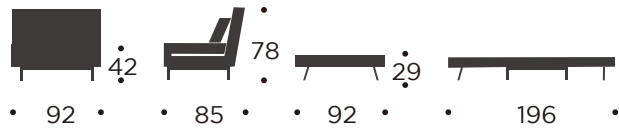

Assembly Instruction

loungelovers

Divano Armchair

a=4 M6 x90

b=4 Φ 6

c=1 5mm

A=1

B=1

Unit=cm

1

2

3

4

5

6