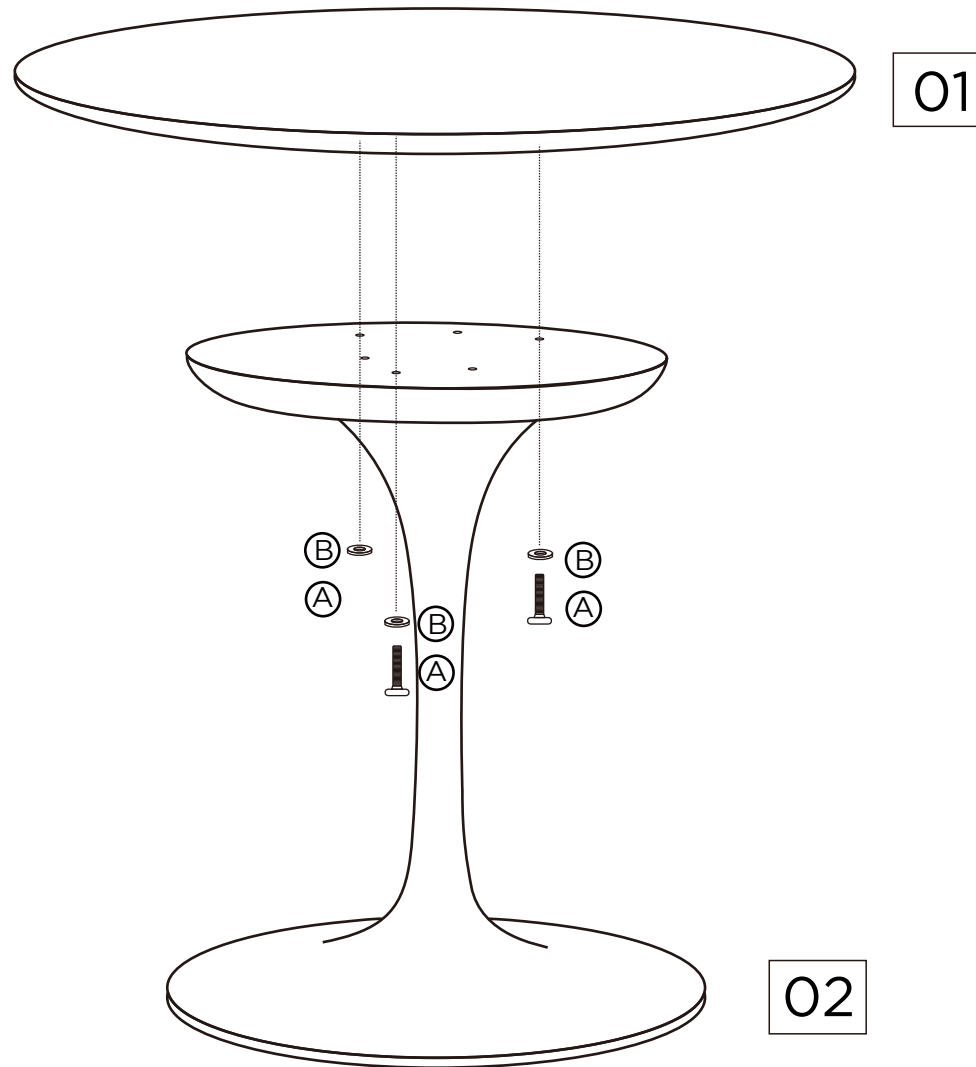

# CLOVER SIDE TABLE

loungelovers

## COMPONENT PARTS

## FITTINGS

Ⓐ		×3
Ⓑ		×3

## COMPONENT CHECKLIST

PART	No.	Qty.
Top	01	1 <input type="checkbox"/>
Leg	02	1 <input type="checkbox"/>