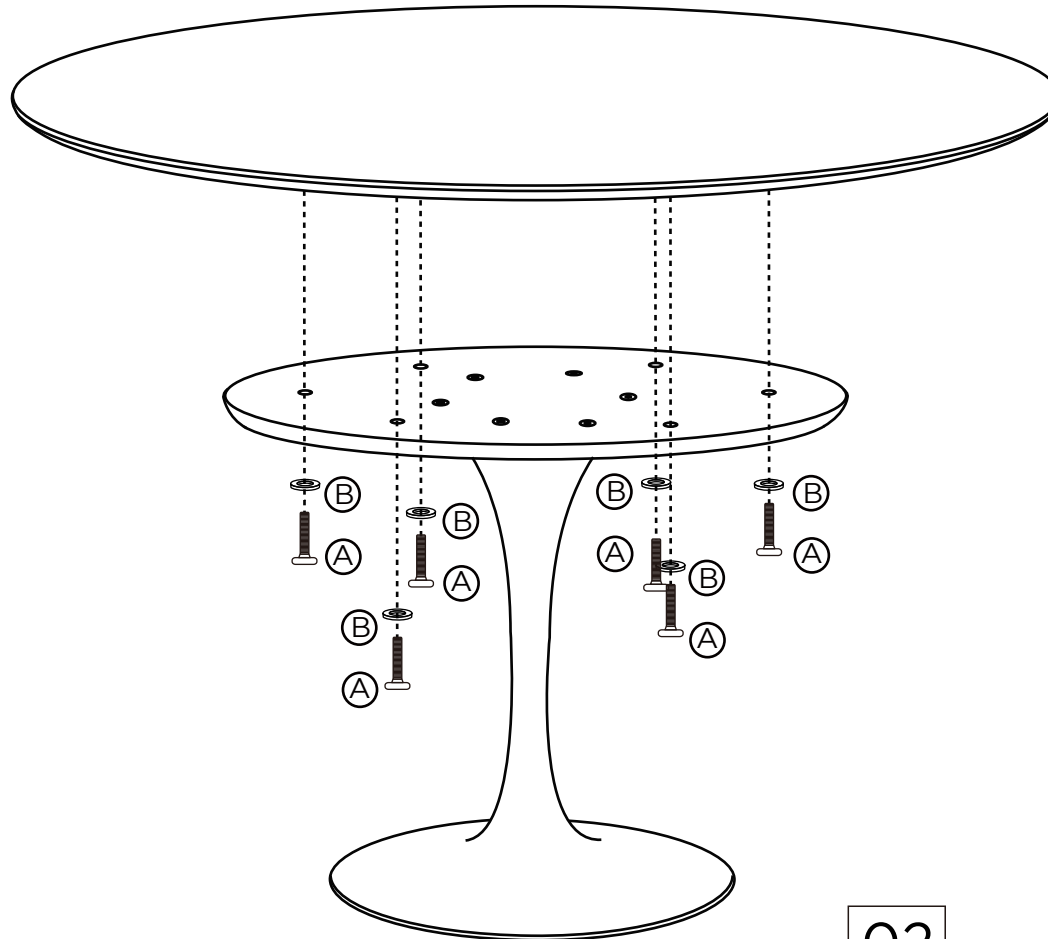

# CLOVER DINING TABLE OVAL

loungelovers

## COMPONENT PARTS

## FITTINGS

01

02

## COMPONENT CHECKLIST

PART	No.	Qty.
Top	01	1 <input type="checkbox"/>
Leg	02	1 <input type="checkbox"/>