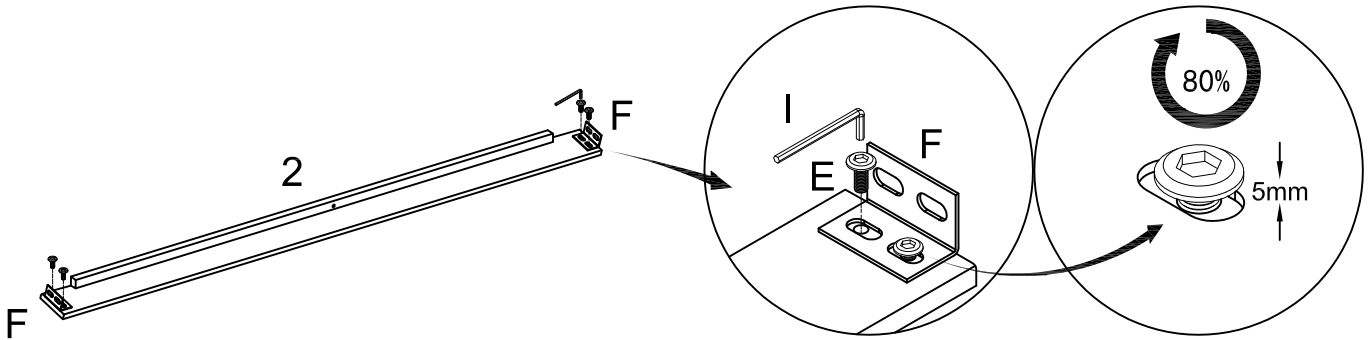

loungelovers

Alexis Sofa Bed

#	PCS	Size (W x D x H mm)	
①	1	1900x1100x210	
②	1	1900x40x90	
③	1	95x835x500	
④	1	95x835x500	
⑤	4	Ø60/30x120	
⑥	1	Ø32x200	

<p>A x10</p>  <p>M8*100mm</p>	<p>B x10</p>  <p>Ø10/30mm</p>	<p>C x10</p>  <p>Ø10/13mm</p>	<p>D x10</p>  <p>M8</p>	<p>E x8</p>  <p>M8*20mm</p>
<p>F x2</p>  <p>60*28*28mm</p>	<p>G x4</p>  <p>Ø30mm</p>	<p>H x1</p>  <p>14mm</p>	<p>I x1</p>  <p>5mm</p>	<p>J x1</p>  <p>5*45mm</p>

1

2

3

4

5

6

7

G x4
Ø30mm