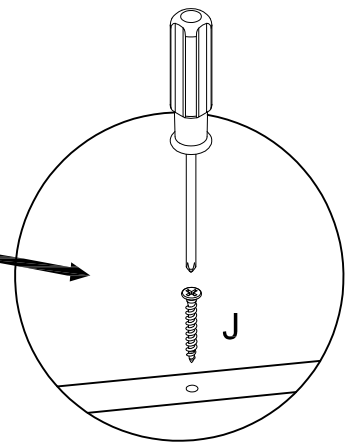

loungelovers

Alexis Sofa Bed

#	PCS	Size (W x D x H mm)	
①	1	1900x1100x210	
②	1	1900x40x90	
③	1	95x835x500	
④	1	95x835x500	
⑤	4	Ø60/30x120	
⑥	1	Ø32x200	

<p>A x10</p>  <p>M8*100mm</p>	<p>B x10</p>  <p>Ø10/30mm</p>	<p>C x10</p>  <p>Ø10/13mm</p>	<p>D x10</p>  <p>M8</p>	<p>E x8</p>  <p>M8*20mm</p>
<p>F x2</p>  <p>60*28*28mm</p>	<p>G x4</p>  <p>Ø30mm</p>	<p>H x1</p>  <p>14mm</p>	<p>I x1</p>  <p>5mm</p>	<p>J x1</p>  <p>5*45mm</p>

1

2

3

4

5

6

7

G x4
Ø30mm