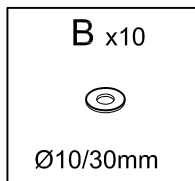

loungelovers

Alexis Sofa Bed

#	PCS	Size (W x D x H mm)	
①	1	1900x1100x210	
②	1	1900x40x90	
③	1	95x835x500	
④	1	95x835x500	
⑤	4	Ø60/30x120	
⑥	1	Ø32x200	

<p>A x10</p>  <p>M8*100mm</p>	<p>B x10</p>  <p>Ø10/30mm</p>	<p>C x10</p>  <p>Ø10/13mm</p>	<p>D x10</p>  <p>M8</p>	<p>E x8</p>  <p>M8*20mm</p>
<p>F x2</p>  <p>60*28*28mm</p>	<p>G x4</p>  <p>Ø30mm</p>	<p>H x1</p>  <p>14mm</p>	<p>I x1</p>  <p>5mm</p>	<p>J x1</p>  <p>5*45mm</p>

1

2

3

4

5

6

7

G x4
Ø30mm