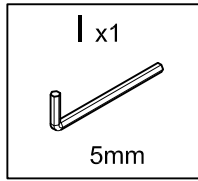

loungelovers

Alexis Sofa Bed

#	PCS	Size (W x D x H mm)	
①	1	1900x1100x210	
②	1	1900x40x90	
③	1	95x835x500	
④	1	95x835x500	
⑤	4	Ø60/30x120	
⑥	1	Ø32x200	

<p>A x10</p>  <p>M8*100mm</p>	<p>B x10</p>  <p>Ø10/30mm</p>	<p>C x10</p>  <p>Ø10/13mm</p>	<p>D x10</p>  <p>M8</p>	<p>E x8</p>  <p>M8*20mm</p>
<p>F x2</p>  <p>60*28*28mm</p>	<p>G x4</p>  <p>Ø30mm</p>	<p>H x1</p>  <p>14mm</p>	<p>I x1</p>  <p>5mm</p>	<p>J x1</p>  <p>5*45mm</p>

1

2

3

4

5

6

7

G x4
Ø30mm