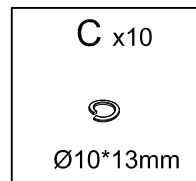

loungelovers

Alexis Sofa Bed

#	PCS	Size (W x D x H mm)	
①	1	1900x1100x210	
②	1	1900x40x90	
③	1	95x835x500	
④	1	95x835x500	
⑤	4	Ø60/30x120	
⑥	1	Ø32x200	

<p>A x10</p>  <p>M8*100mm</p>	<p>B x10</p>  <p>Ø10/30mm</p>	<p>C x10</p>  <p>Ø10/13mm</p>	<p>D x10</p>  <p>M8</p>	<p>E x8</p>  <p>M8*20mm</p>
<p>F x2</p>  <p>60*28*28mm</p>	<p>G x4</p>  <p>Ø30mm</p>	<p>H x1</p>  <p>14mm</p>	<p>I x1</p>  <p>5mm</p>	<p>J x1</p>  <p>5*45mm</p>

1

2

3

4

5

6

7

G x4
Ø30mm