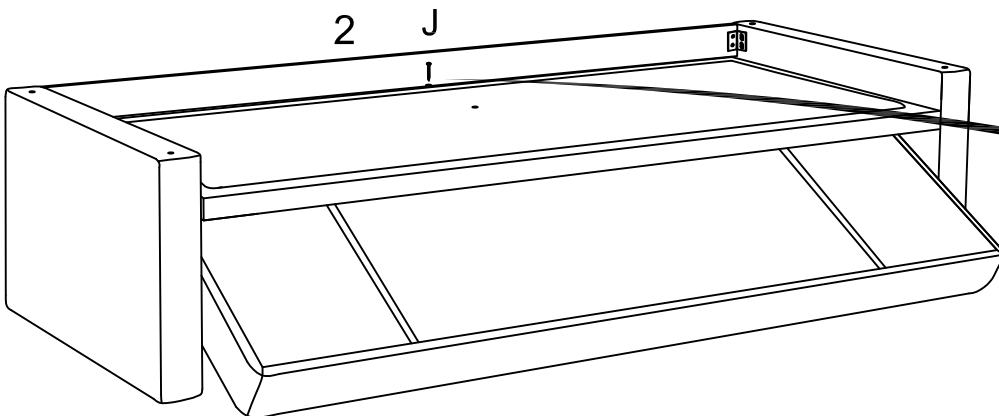

loungelovers

Alexis Sofa Bed

#	PCS	Size (W x D x H mm)	
①	1	1900x1100x210	
②	1	1900x40x90	
③	1	95x835x500	
④	1	95x835x500	
⑤	4	Ø60/30x120	
⑥	1	Ø32x200	

<p>A x10</p>  <p>M8*100mm</p>	<p>B x10</p>  <p>Ø10/30mm</p>	<p>C x10</p>  <p>Ø10/13mm</p>	<p>D x10</p>  <p>M8</p>	<p>E x8</p>  <p>M8*20mm</p>
<p>F x2</p>  <p>60*28*28mm</p>	<p>G x4</p>  <p>Ø30mm</p>	<p>H x1</p>  <p>14mm</p>	<p>I x1</p>  <p>5mm</p>	<p>J x1</p>  <p>5*45mm</p>

1

2

3

4

5

6

7

G x4
Ø30mm