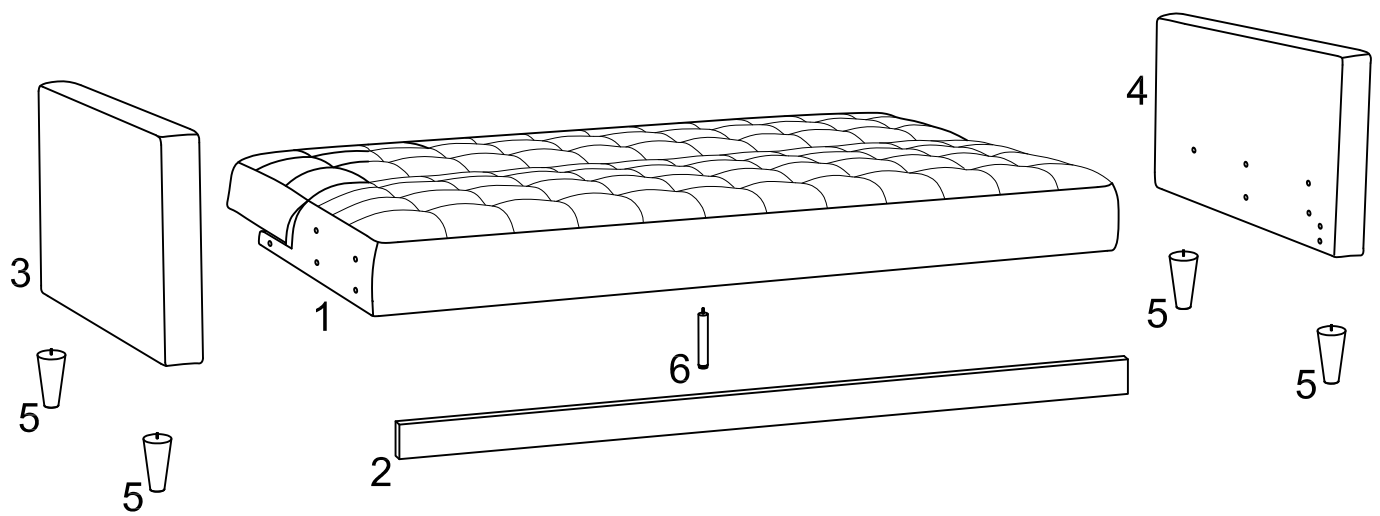

loungelovers

Alexis Sofa Bed

#	PCS	Size (W x D x H mm)	
①	1	1900x1100x210	
②	1	1900x40x90	
③	1	95x835x500	
④	1	95x835x500	
⑤	4	Ø60/30x120	
⑥	1	Ø32x200	

<p>A x10</p>  <p>M8*100mm</p>	<p>B x10</p>  <p>Ø10/30mm</p>	<p>C x10</p>  <p>Ø10/13mm</p>	<p>D x10</p>  <p>M8</p>	<p>E x8</p>  <p>M8*20mm</p>
<p>F x2</p>  <p>60*28*28mm</p>	<p>G x4</p>  <p>Ø30mm</p>	<p>H x1</p>  <p>14mm</p>	<p>I x1</p>  <p>5mm</p>	<p>J x1</p>  <p>5*45mm</p>

1

2

3

4

5

6

7

G x4
Ø30mm