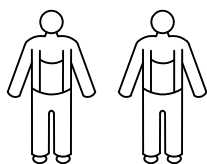

loungelovers

Alexis Sofa Bed

#	PCS	Size (W x D x H mm)	
①	1	1900x1100x210	
②	1	1900x40x90	
③	1	95x835x500	
④	1	95x835x500	
⑤	4	Ø60/30x120	
⑥	1	Ø32x200	

<p>A x10</p>  <p>M8*100mm</p>	<p>B x10</p>  <p>Ø10/30mm</p>	<p>C x10</p>  <p>Ø10/13mm</p>	<p>D x10</p>  <p>M8</p>	<p>E x8</p>  <p>M8*20mm</p>
<p>F x2</p>  <p>60*28*28mm</p>	<p>G x4</p>  <p>Ø30mm</p>	<p>H x1</p>  <p>14mm</p>	<p>I x1</p>  <p>5mm</p>	<p>J x1</p>  <p>5*45mm</p>