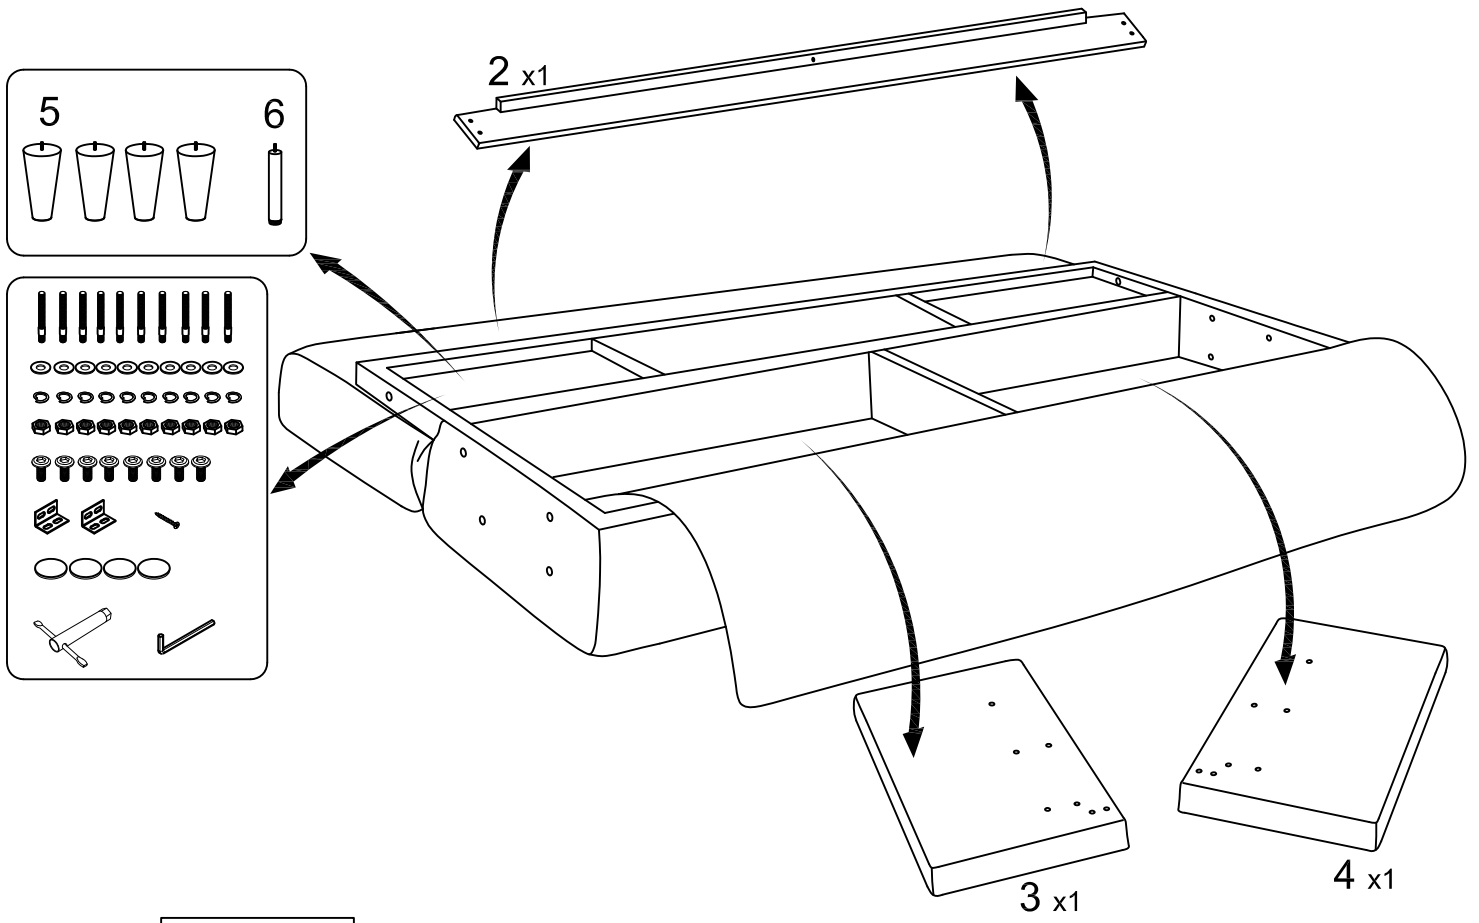

loungelovers

Alexis Sofa Bed

#	PCS	Size (W x D x H mm)	
①	1	1900x1100x210	
②	1	1900x40x90	
③	1	95x835x500	
④	1	95x835x500	
⑤	4	Ø60/30x120	
⑥	1	Ø32x200	

<p>A x10</p>  <p>M8*100mm</p>	<p>B x10</p>  <p>Ø10/30mm</p>	<p>C x10</p>  <p>Ø10/13mm</p>	<p>D x10</p>  <p>M8</p>	<p>E x8</p>  <p>M8*20mm</p>
<p>F x2</p>  <p>60*28*28mm</p>	<p>G x4</p>  <p>Ø30mm</p>	<p>H x1</p>  <p>14mm</p>	<p>I x1</p>  <p>5mm</p>	<p>J x1</p>  <p>5*45mm</p>

1

2

3

4

5

6

7

G x4
Ø30mm