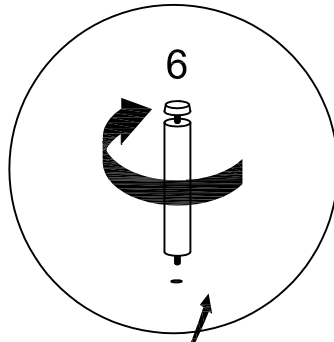

loungelovers

Alexis Sofa Bed

#	PCS	Size (W x D x H mm)	
①	1	1900x1100x210	
②	1	1900x40x90	
③	1	95x835x500	
④	1	95x835x500	
⑤	4	Ø60/30x120	
⑥	1	Ø32x200	

<p>A x10</p>  <p>M8*100mm</p>	<p>B x10</p>  <p>Ø10/30mm</p>	<p>C x10</p>  <p>Ø10/13mm</p>	<p>D x10</p>  <p>M8</p>	<p>E x8</p>  <p>M8*20mm</p>
<p>F x2</p>  <p>60*28*28mm</p>	<p>G x4</p>  <p>Ø30mm</p>	<p>H x1</p>  <p>14mm</p>	<p>I x1</p>  <p>5mm</p>	<p>J x1</p>  <p>5*45mm</p>

1

2

3

4

5

6

7

G x4
Ø30mm