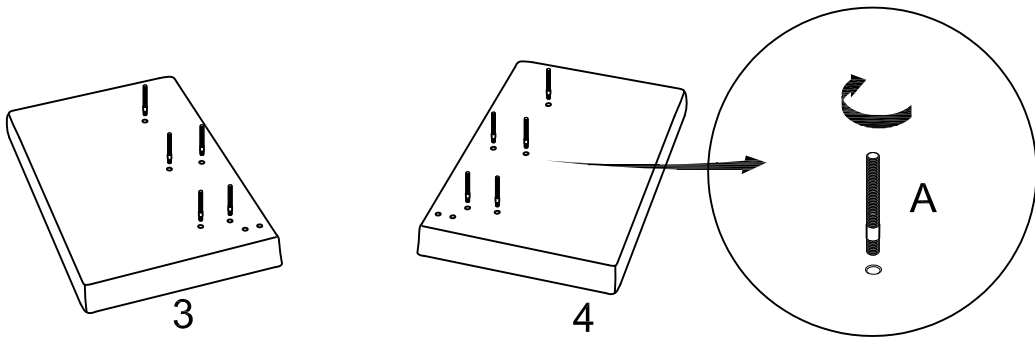

loungelovers

Alexis Sofa Bed

#	PCS	Size (W x D x H mm)	
①	1	1900x1100x210	
②	1	1900x40x90	
③	1	95x835x500	
④	1	95x835x500	
⑤	4	Ø60/30x120	
⑥	1	Ø32x200	

<p>A x10</p>  <p>M8*100mm</p>	<p>B x10</p>  <p>Ø10/30mm</p>	<p>C x10</p>  <p>Ø10/13mm</p>	<p>D x10</p>  <p>M8</p>	<p>E x8</p>  <p>M8*20mm</p>
<p>F x2</p>  <p>60*28*28mm</p>	<p>G x4</p>  <p>Ø30mm</p>	<p>H x1</p>  <p>14mm</p>	<p>I x1</p>  <p>5mm</p>	<p>J x1</p>  <p>5*45mm</p>

1

2

3

4

5

6

7

G x4
Ø30mm