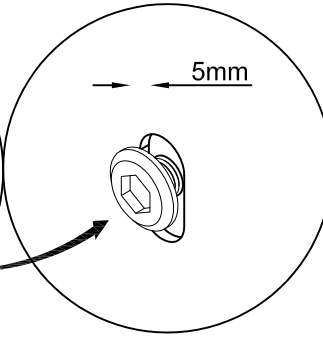

loungelovers

Alexis Sofa Bed

#	PCS	Size (W x D x H mm)	
①	1	1900x1100x210	
②	1	1900x40x90	
③	1	95x835x500	
④	1	95x835x500	
⑤	4	Ø60/30x120	
⑥	1	Ø32x200	

<p>A x10</p>  <p>M8*100mm</p>	<p>B x10</p>  <p>Ø10/30mm</p>	<p>C x10</p>  <p>Ø10/13mm</p>	<p>D x10</p>  <p>M8</p>	<p>E x8</p>  <p>M8*20mm</p>
<p>F x2</p>  <p>60*28*28mm</p>	<p>G x4</p>  <p>Ø30mm</p>	<p>H x1</p>  <p>14mm</p>	<p>I x1</p>  <p>5mm</p>	<p>J x1</p>  <p>5*45mm</p>

1

2

3

4

5

6

7

G x4
Ø30mm