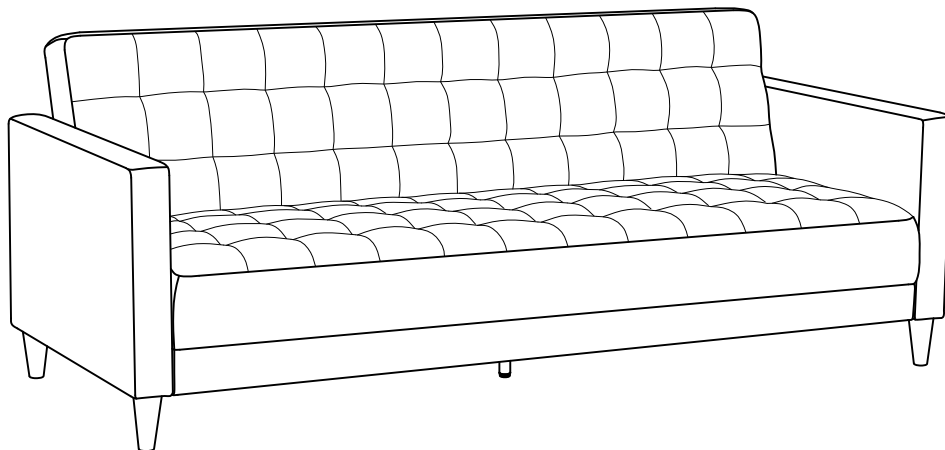

loungelovers

Alexis Sofa Bed

#	PCS	Size (W x D x H mm)	
①	1	1900x1100x210	
②	1	1900x40x90	
③	1	95x835x500	
④	1	95x835x500	
⑤	4	Ø60/30x120	
⑥	1	Ø32x200	

<p>A x10</p>  <p>M8*100mm</p>	<p>B x10</p>  <p>Ø10/30mm</p>	<p>C x10</p>  <p>Ø10/13mm</p>	<p>D x10</p>  <p>M8</p>	<p>E x8</p>  <p>M8*20mm</p>
<p>F x2</p>  <p>60*28*28mm</p>	<p>G x4</p>  <p>Ø30mm</p>	<p>H x1</p>  <p>14mm</p>	<p>I x1</p>  <p>5mm</p>	<p>J x1</p>  <p>5*45mm</p>

1

2

3

4

5

6

7

G x4
Ø30mm