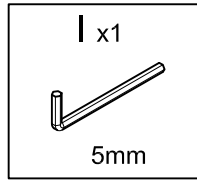

loungelovers

Alexis Sofa Bed

#	PCS	Size (W x D x H mm)	
①	1	1900x1100x210	
②	1	1900x40x90	
③	1	95x835x500	
④	1	95x835x500	
⑤	4	Ø60/30x120	
⑥	1	Ø32x200	

<p>A x10</p>  <p>M8*100mm</p>	<p>B x10</p>  <p>Ø10/30mm</p>	<p>C x10</p>  <p>Ø10/13mm</p>	<p>D x10</p>  <p>M8</p>	<p>E x8</p>  <p>M8*20mm</p>
<p>F x2</p>  <p>60*28*28mm</p>	<p>G x4</p>  <p>Ø30mm</p>	<p>H x1</p>  <p>14mm</p>	<p>I x1</p>  <p>5mm</p>	<p>J x1</p>  <p>5*45mm</p>

1

2

3

4

5

6

7

G x4
Ø30mm