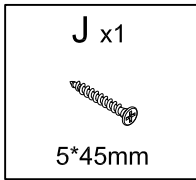

loungelovers

Alexis Sofa Bed

#	PCS	Size (W x D x H mm)	
①	1	1900x1100x210	
②	1	1900x40x90	
③	1	95x835x500	
④	1	95x835x500	
⑤	4	Ø60/30x120	
⑥	1	Ø32x200	

<p>A x10</p>  <p>M8*100mm</p>	<p>B x10</p>  <p>Ø10/30mm</p>	<p>C x10</p>  <p>Ø10/13mm</p>	<p>D x10</p>  <p>M8</p>	<p>E x8</p>  <p>M8*20mm</p>
<p>F x2</p>  <p>60*28*28mm</p>	<p>G x4</p>  <p>Ø30mm</p>	<p>H x1</p>  <p>14mm</p>	<p>I x1</p>  <p>5mm</p>	<p>J x1</p>  <p>5*45mm</p>

1

2

3

4

5

6

7

G x4
Ø30mm