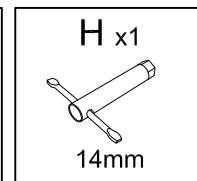

loungelovers

Alexis Sofa Bed

#	PCS	Size (W x D x H mm)	
①	1	1900x1100x210	
②	1	1900x40x90	
③	1	95x835x500	
④	1	95x835x500	
⑤	4	Ø60/30x120	
⑥	1	Ø32x200	

<p>A x10</p>  <p>M8*100mm</p>	<p>B x10</p>  <p>Ø10/30mm</p>	<p>C x10</p>  <p>Ø10/13mm</p>	<p>D x10</p>  <p>M8</p>	<p>E x8</p>  <p>M8*20mm</p>
<p>F x2</p>  <p>60*28*28mm</p>	<p>G x4</p>  <p>Ø30mm</p>	<p>H x1</p>  <p>14mm</p>	<p>I x1</p>  <p>5mm</p>	<p>J x1</p>  <p>5*45mm</p>

1

2

3

4

5

6

7

G x4
Ø30mm