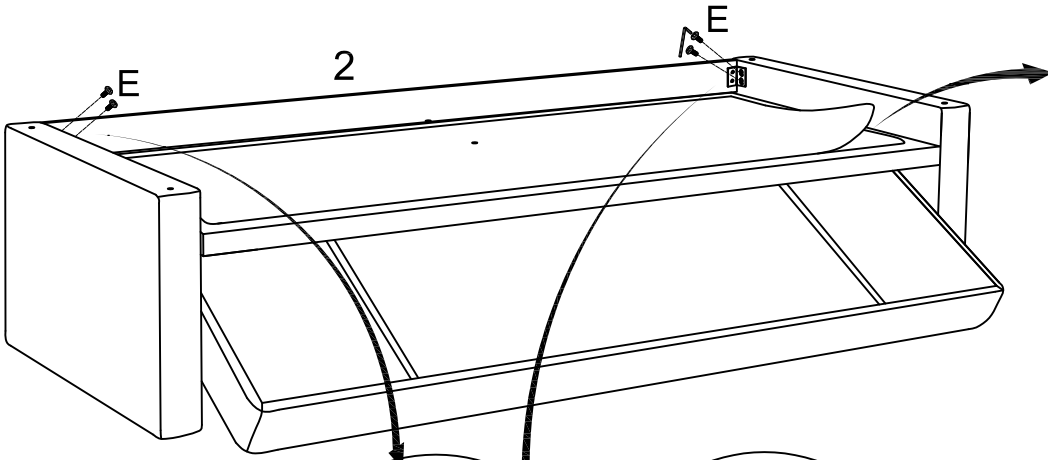

loungelovers

Alexis Sofa Bed

#	PCS	Size (W x D x H mm)	
①	1	1900x1100x210	
②	1	1900x40x90	
③	1	95x835x500	
④	1	95x835x500	
⑤	4	Ø60/30x120	
⑥	1	Ø32x200	

<p>A x10</p>  <p>M8*100mm</p>	<p>B x10</p>  <p>Ø10/30mm</p>	<p>C x10</p>  <p>Ø10/13mm</p>	<p>D x10</p>  <p>M8</p>	<p>E x8</p>  <p>M8*20mm</p>
<p>F x2</p>  <p>60*28*28mm</p>	<p>G x4</p>  <p>Ø30mm</p>	<p>H x1</p>  <p>14mm</p>	<p>I x1</p>  <p>5mm</p>	<p>J x1</p>  <p>5*45mm</p>

1

2

3

4

5

6

7

G x4
Ø30mm