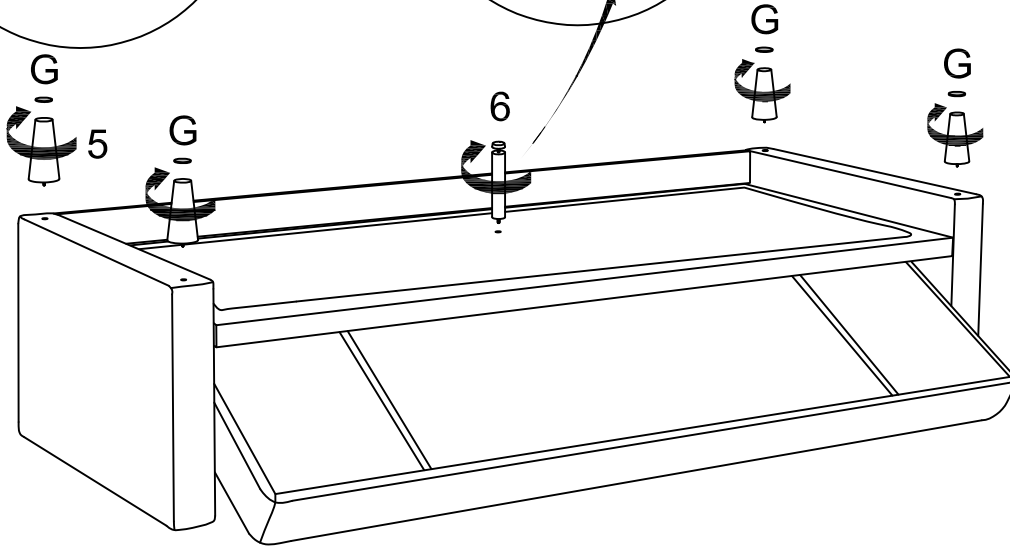

loungelovers

Alexis Sofa Bed

#	PCS	Size (W x D x H mm)	
①	1	1900x1100x210	
②	1	1900x40x90	
③	1	95x835x500	
④	1	95x835x500	
⑤	4	Ø60/30x120	
⑥	1	Ø32x200	

<p>A x10</p>  <p>M8*100mm</p>	<p>B x10</p>  <p>Ø10/30mm</p>	<p>C x10</p>  <p>Ø10/13mm</p>	<p>D x10</p>  <p>M8</p>	<p>E x8</p>  <p>M8*20mm</p>
<p>F x2</p>  <p>60*28*28mm</p>	<p>G x4</p>  <p>Ø30mm</p>	<p>H x1</p>  <p>14mm</p>	<p>I x1</p>  <p>5mm</p>	<p>J x1</p>  <p>5*45mm</p>

1

2

3

4

5

6

7

G x4
Ø30mm