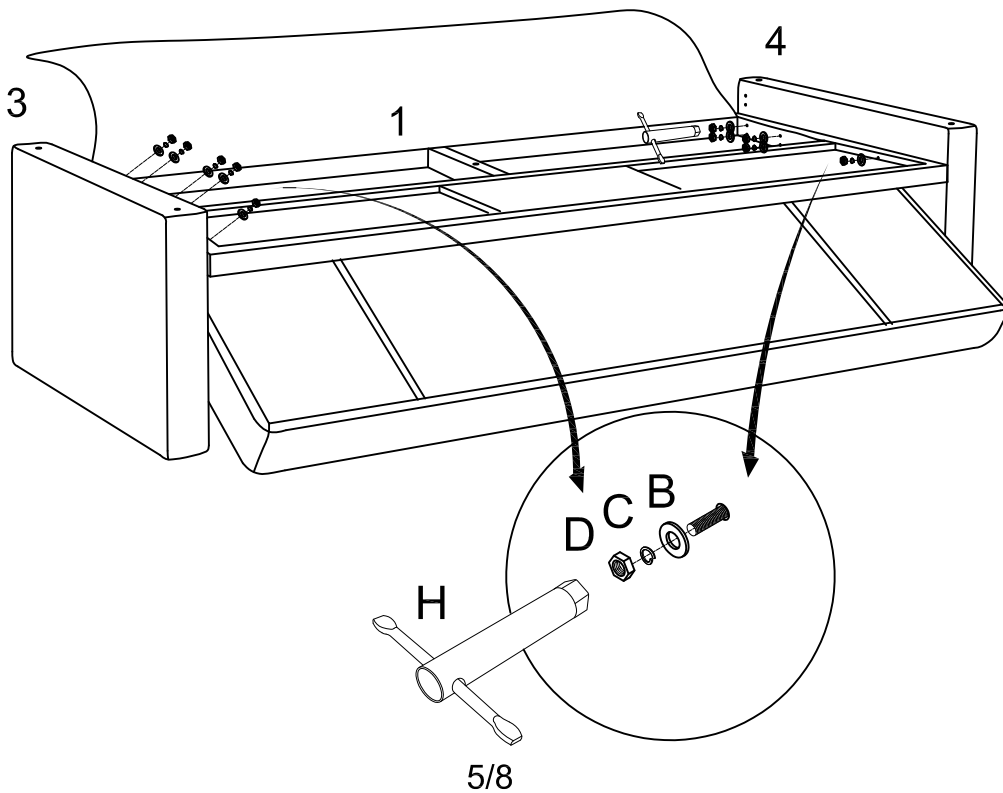

loungelovers

Alexis Sofa Bed

#	PCS	Size (W x D x H mm)	
①	1	1900x1100x210	
②	1	1900x40x90	
③	1	95x835x500	
④	1	95x835x500	
⑤	4	Ø60/30x120	
⑥	1	Ø32x200	

<p>A x10</p>  <p>M8*100mm</p>	<p>B x10</p>  <p>Ø10/30mm</p>	<p>C x10</p>  <p>Ø10/13mm</p>	<p>D x10</p>  <p>M8</p>	<p>E x8</p>  <p>M8*20mm</p>
<p>F x2</p>  <p>60*28*28mm</p>	<p>G x4</p>  <p>Ø30mm</p>	<p>H x1</p>  <p>14mm</p>	<p>I x1</p>  <p>5mm</p>	<p>J x1</p>  <p>5*45mm</p>

1

2

3

4

5

6

7

G x4
Ø30mm