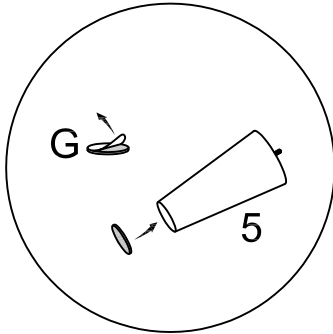

loungelovers

Alexis Sofa Bed

#	PCS	Size (W x D x H mm)	
①	1	1900x1100x210	
②	1	1900x40x90	
③	1	95x835x500	
④	1	95x835x500	
⑤	4	Ø60/30x120	
⑥	1	Ø32x200	

<p>A x10</p>  <p>M8*100mm</p>	<p>B x10</p>  <p>Ø10/30mm</p>	<p>C x10</p>  <p>Ø10/13mm</p>	<p>D x10</p>  <p>M8</p>	<p>E x8</p>  <p>M8*20mm</p>
<p>F x2</p>  <p>60*28*28mm</p>	<p>G x4</p>  <p>Ø30mm</p>	<p>H x1</p>  <p>14mm</p>	<p>I x1</p>  <p>5mm</p>	<p>J x1</p>  <p>5*45mm</p>

1

2

3

4

5

6

7

G x4
Ø30mm