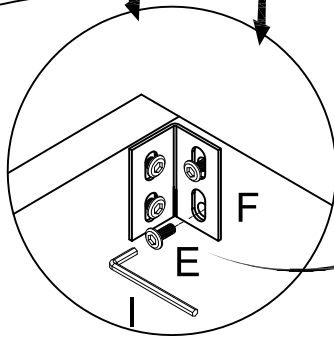

loungelovers

Alexis Sofa Bed

#	PCS	Size (W x D x H mm)	
①	1	1900x1100x210	
②	1	1900x40x90	
③	1	95x835x500	
④	1	95x835x500	
⑤	4	Ø60/30x120	
⑥	1	Ø32x200	

<p>A x10</p>  <p>M8*100mm</p>	<p>B x10</p>  <p>Ø10/30mm</p>	<p>C x10</p>  <p>Ø10/13mm</p>	<p>D x10</p>  <p>M8</p>	<p>E x8</p>  <p>M8*20mm</p>
<p>F x2</p>  <p>60*28*28mm</p>	<p>G x4</p>  <p>Ø30mm</p>	<p>H x1</p>  <p>14mm</p>	<p>I x1</p>  <p>5mm</p>	<p>J x1</p>  <p>5*45mm</p>

1

2

3

4

5

6

7

G x4
Ø30mm