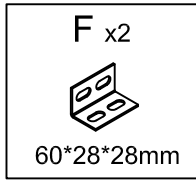

loungelovers

Alexis Sofa Bed

#	PCS	Size (W x D x H mm)	
①	1	1900x1100x210	
②	1	1900x40x90	
③	1	95x835x500	
④	1	95x835x500	
⑤	4	Ø60/30x120	
⑥	1	Ø32x200	

<p>A x10</p>  <p>M8*100mm</p>	<p>B x10</p>  <p>Ø10/30mm</p>	<p>C x10</p>  <p>Ø10/13mm</p>	<p>D x10</p>  <p>M8</p>	<p>E x8</p>  <p>M8*20mm</p>
<p>F x2</p>  <p>60*28*28mm</p>	<p>G x4</p>  <p>Ø30mm</p>	<p>H x1</p>  <p>14mm</p>	<p>I x1</p>  <p>5mm</p>	<p>J x1</p>  <p>5*45mm</p>

1

2

3

4

5

6

7

G x4
Ø30mm