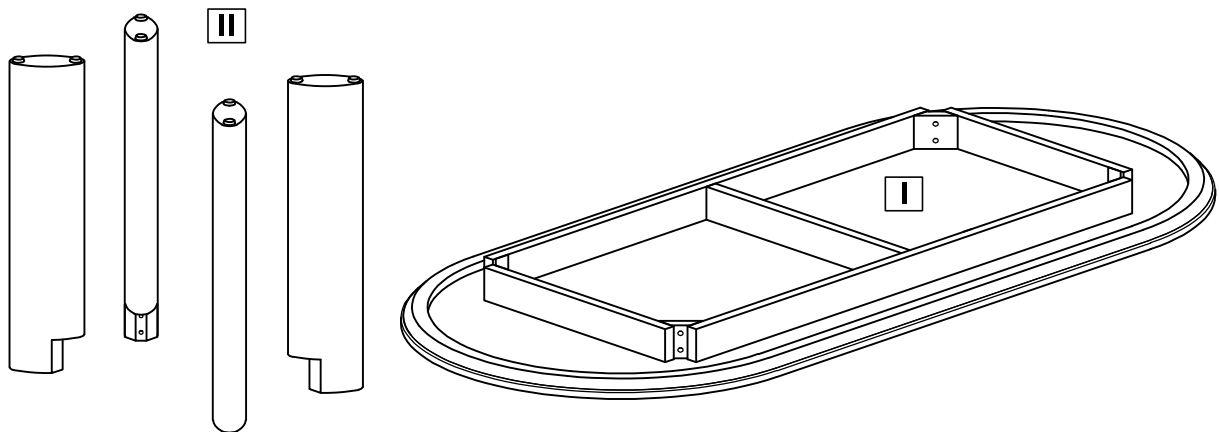

loungelovers

GRAZE DINING TABLE ARROW LEG 200CM

(A) Bolt M10x50  x 8

(B) Flat Washer M10/M23  x 8

(C) Spring Washer M10  x 8

(D) Spanner K17  x 1

loungelovers

GRAZE DINING TABLE ARROW LEG 200CM