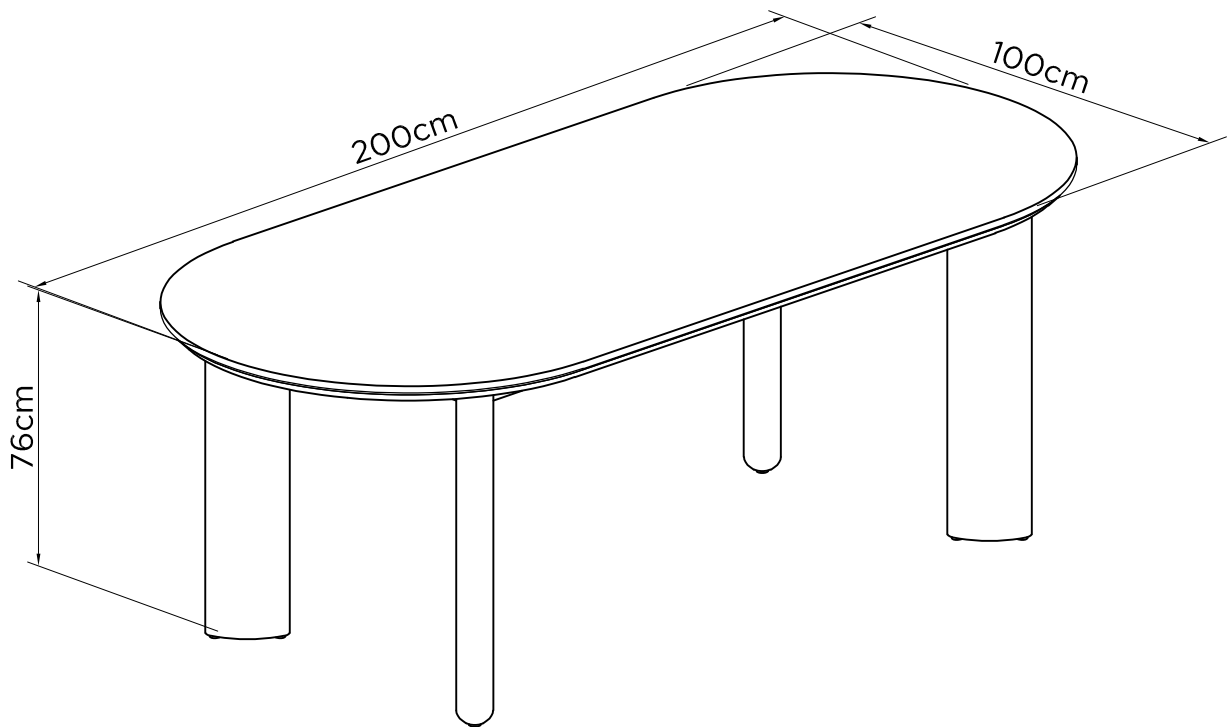

loungelovers

GRAZE DINING TABLE ARROW LEG 200CM

(A) Bolt M10x50  x 8

(B) Flat Washer M10/M23  x 8

(C) Spring Washer M10  x 8

(D) Spanner K17  x 1

loungelovers

GRAZE DINING TABLE ARROW LEG 200CM