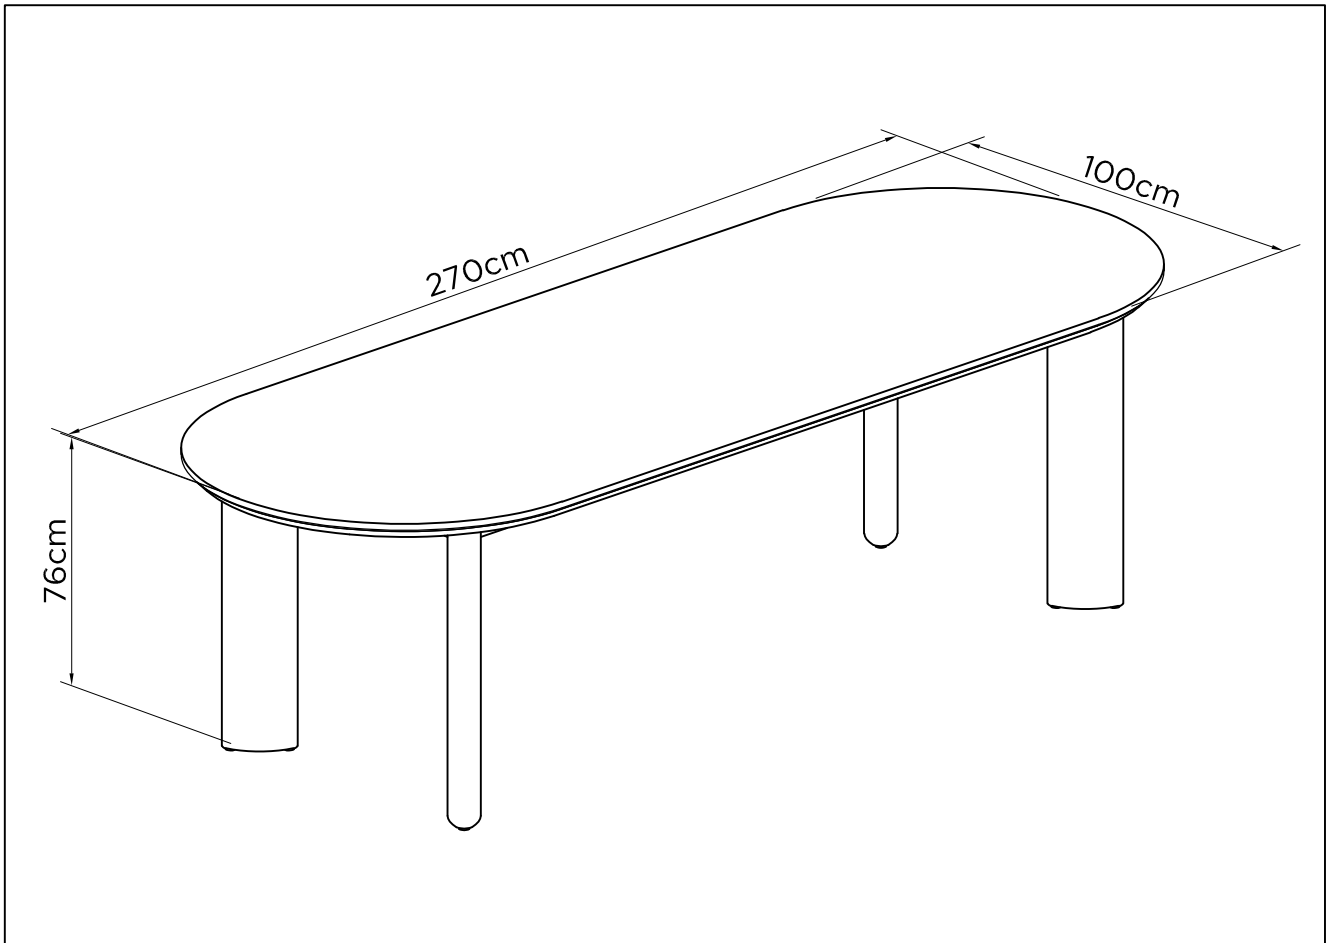

## GRAZE DINING TABLE ARROW LEG 270CM

- (A) Bolt M10x50  x 8
- (B) Flat Washer M10/M23  x 8
- (C) Spring Washer M10  x 8
- (D) Spanner K17  x 1

## GRAZE DINING TABLE ARROW LEG 270CM