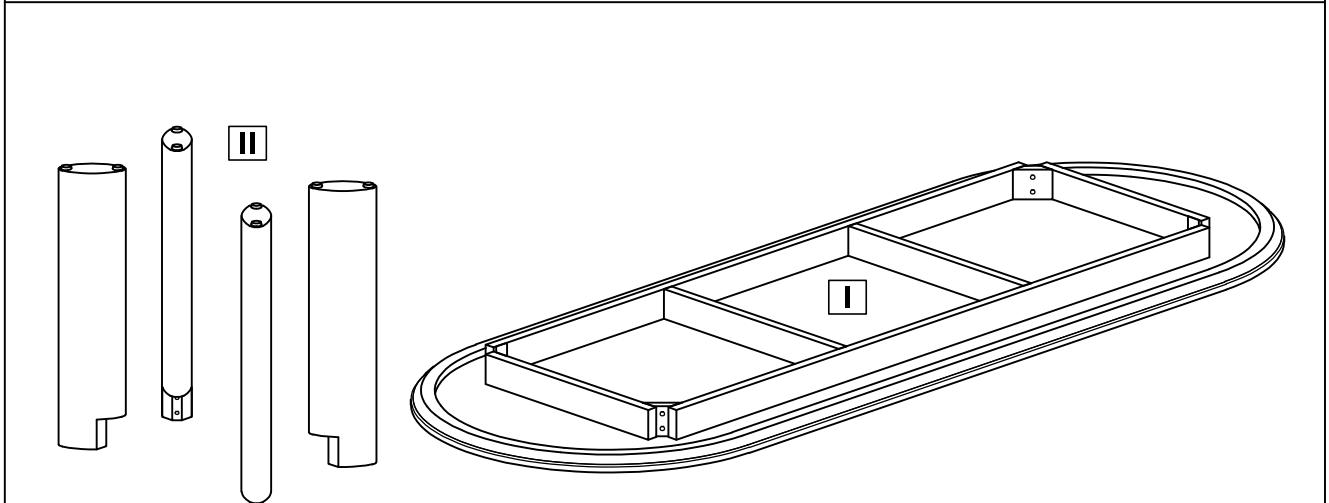

## GRAZE DINING TABLE ARROW LEG 270CM

- (A) Bolt M10x50  x 8
- (B) Flat Washer M10/M23  x 8
- (C) Spring Washer M10  x 8
- (D) Spanner K17  x 1

## GRAZE DINING TABLE ARROW LEG 270CM