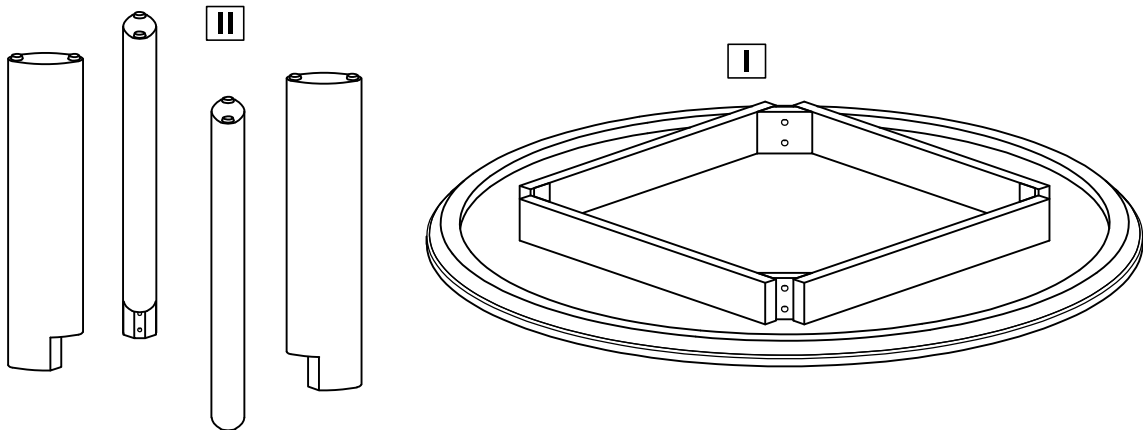

loungelovers

GRAZE ROUND DINING TABLE ARROW LEG

(A) Bolt M10x50  x 8

(B) Flat Washer M10/M23  x 8

(C) Spring Washer M10  x 8

(D) Spanner K17  x 1

loungelovers

GRAZE ROUND DINING TABLE ARROW LEG