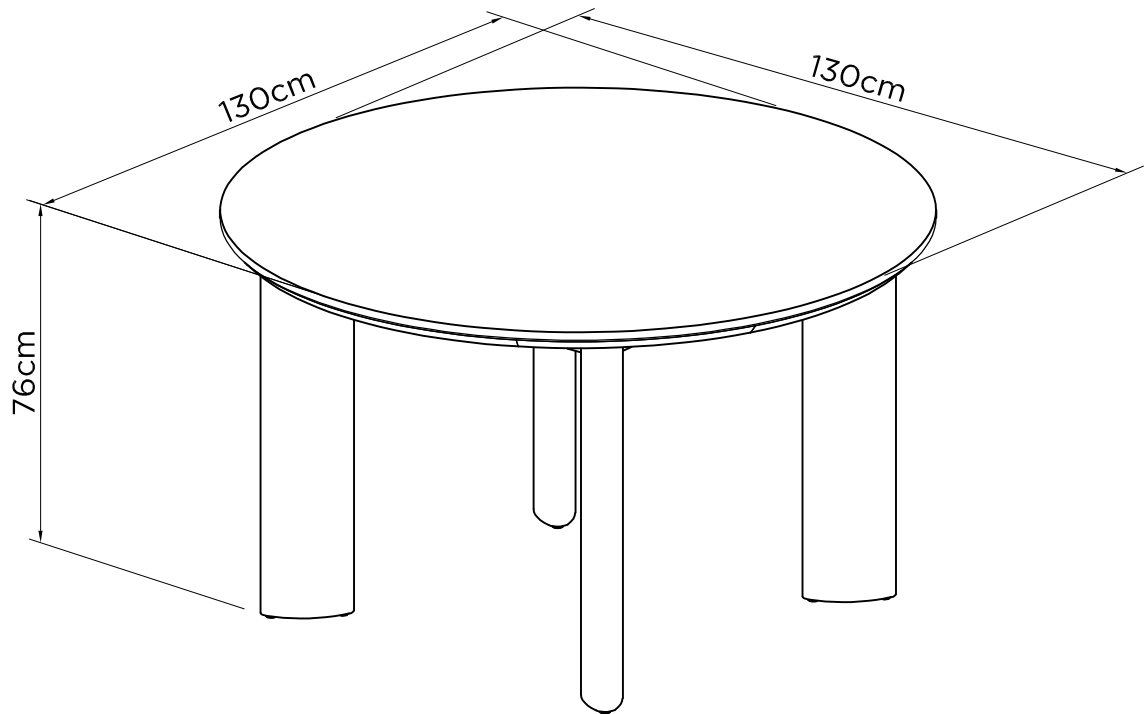

loungelovers

GRAZE ROUND DINING TABLE ARROW LEG

(A) Bolt M10x50  x 8

(B) Flat Washer M10/M23  x 8

(C) Spring Washer M10  x 8

(D) Spanner K17  x 1

loungelovers

GRAZE ROUND DINING TABLE ARROW LEG