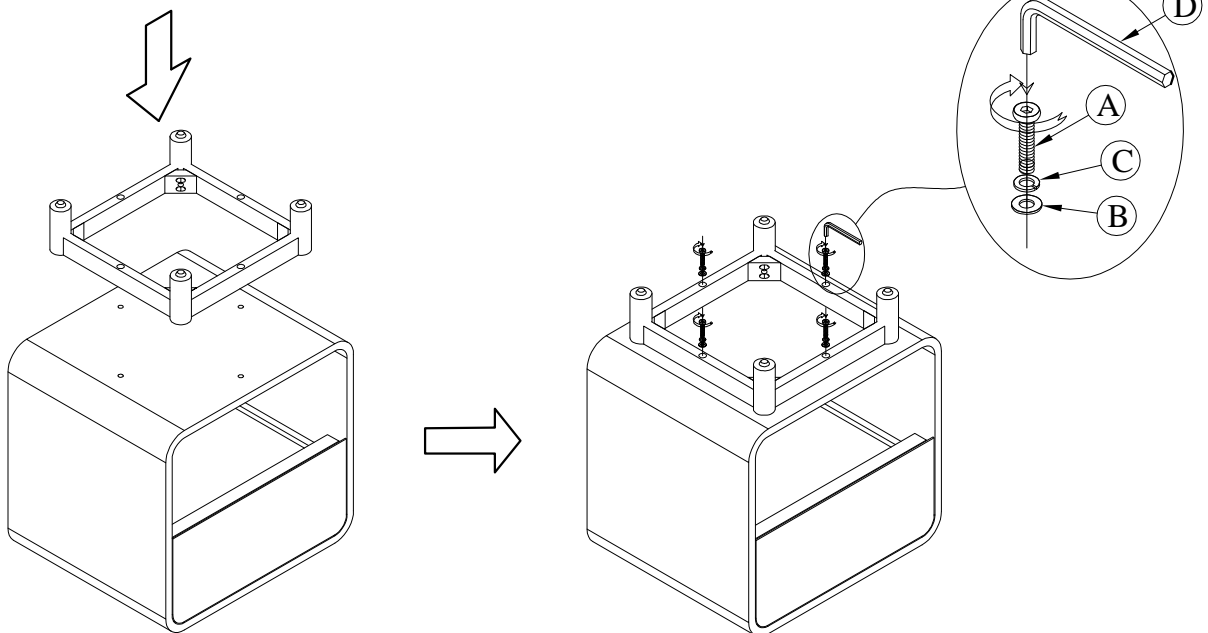

## Leo Bedside Table

 A - M6x35 - 4pcs	 B - M6xØ16 - 4pcs	 C - M6xØ11 - 4pcs	 D - 4x30x107 - 1pc	 20 MIN 
---	--	--	--	---

1

2

3