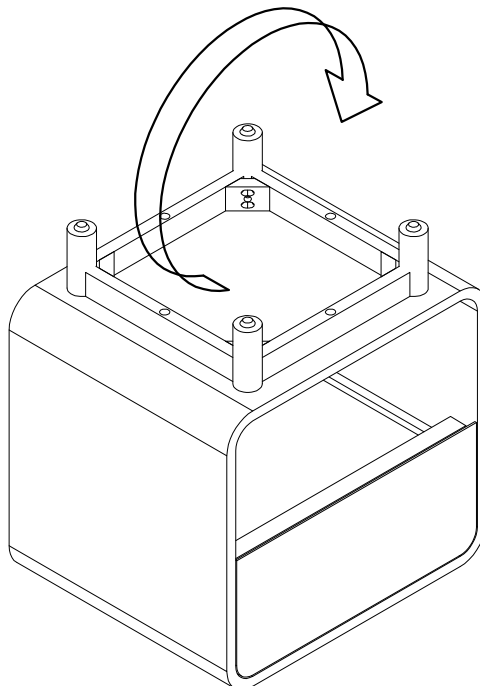

## Leo Bedside Table

 A - M6x35 - 4pcs	 B - M6xØ16 - 4pcs	 C - M6xØ11 - 4pcs	 D - 4x30x107 - 1pc	 20 MIN 
---	--	--	--	---

1

2

3