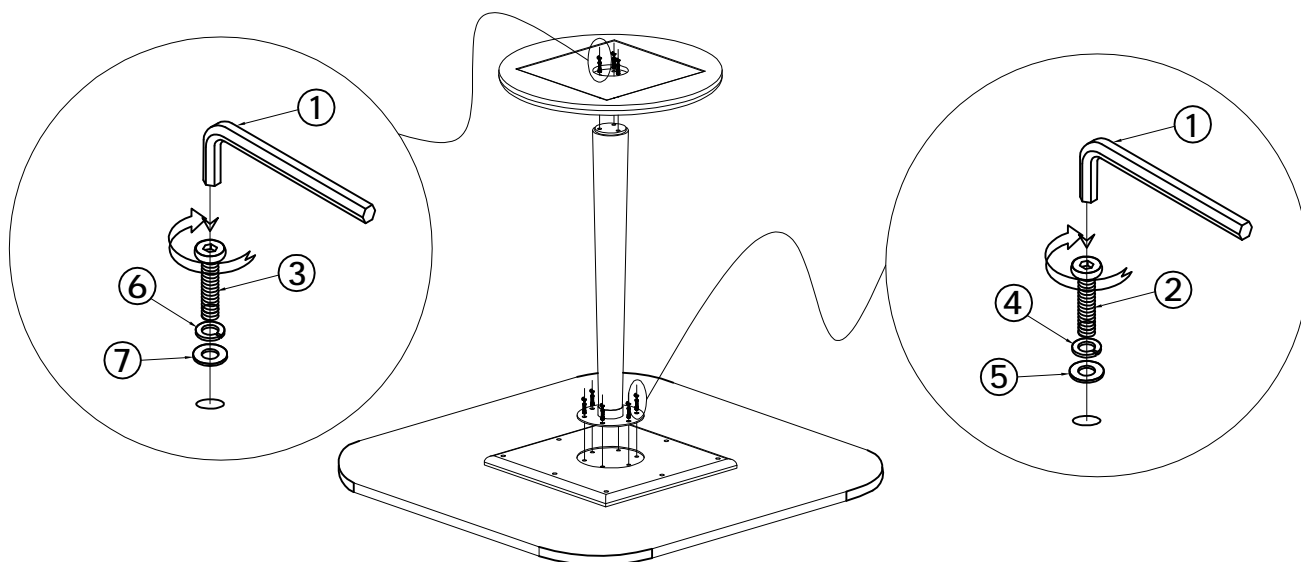

loungelovers

Bistro Square DT - White Oak

 ① - 4x30x107 - 1pc	 ② - M6x15 - 6pcs	 ③ - M8x60 - 3pcs	 ④ - M6xØ11 - 6pcs	 30 MIN  
 ⑤ - M6xØ16 - 6pcs	 ⑥ - M8xØ13 - 3pcs	 ⑦ - M8xØ16 - 3pcs		

1

2