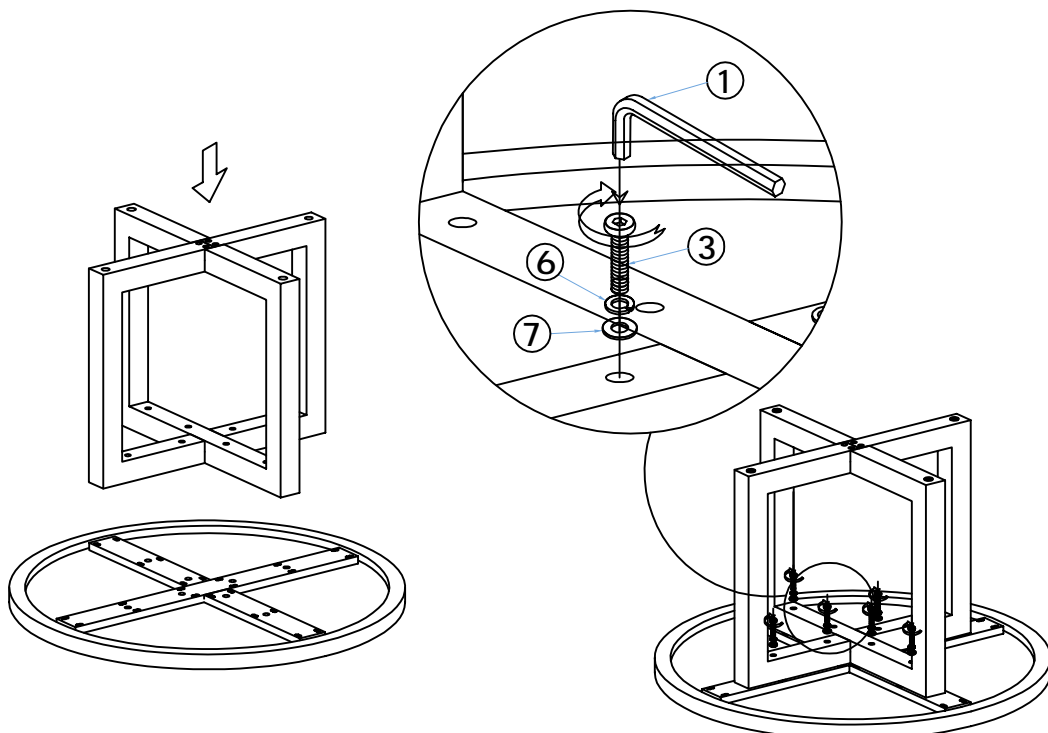

loungelovers

Bronte DT Leg Set 130 Rnd Natural

 ① - 4x30x107 - 1pc	 ② - M6x35 - 8pcs	 ③ - M8x70 - 8pcs	 ④ - M6xØ11 - 8pcs	 30 MIN  
 ⑤ - M6xØ16 - 8pcs	 ⑥ - M8xØ13 - 8pcs	 ⑦ - M8xØ16 - 8pcs		

1

2

3

4