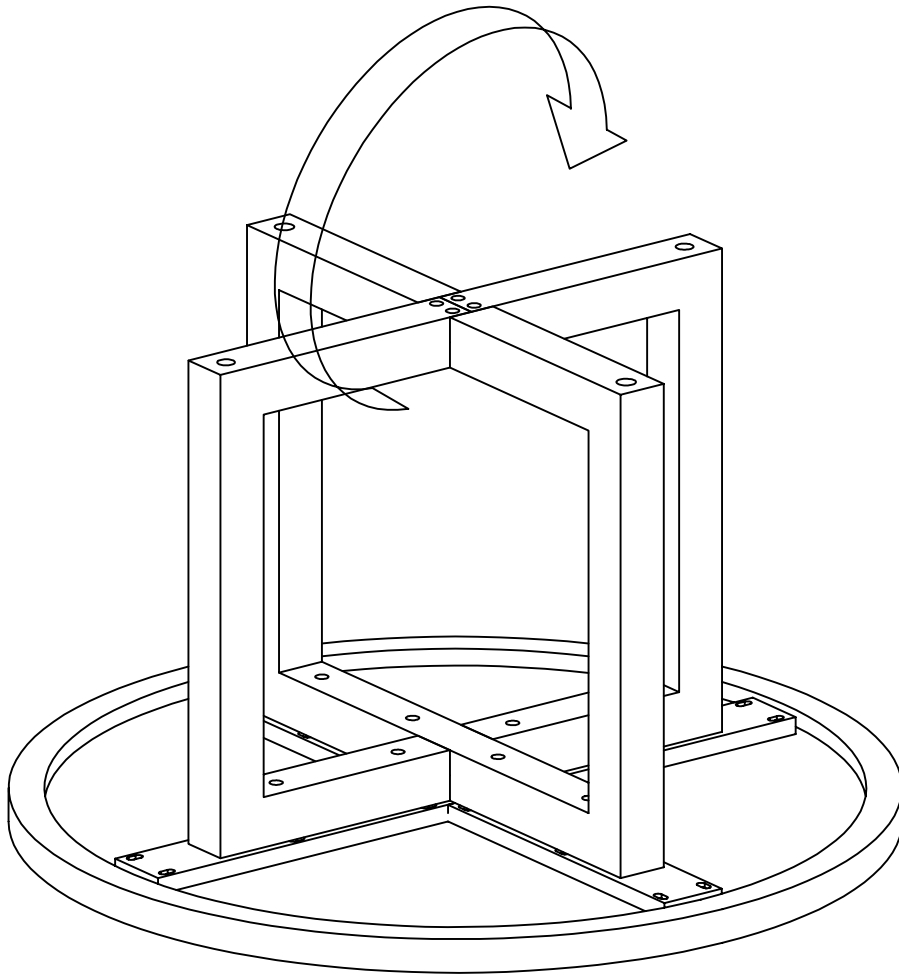

loungelovers

Bronte DT Leg Set 130 Rnd Natural

 ① - 4x30x107 - 1pc	 ② - M6x35 - 8pcs	 ③ - M8x70 - 8pcs	 ④ - M6xØ11 - 8pcs	 30 MIN  
 ⑤ - M6xØ16 - 8pcs	 ⑥ - M8xØ13 - 8pcs	 ⑦ - M8xØ16 - 8pcs		

1

2

3

4