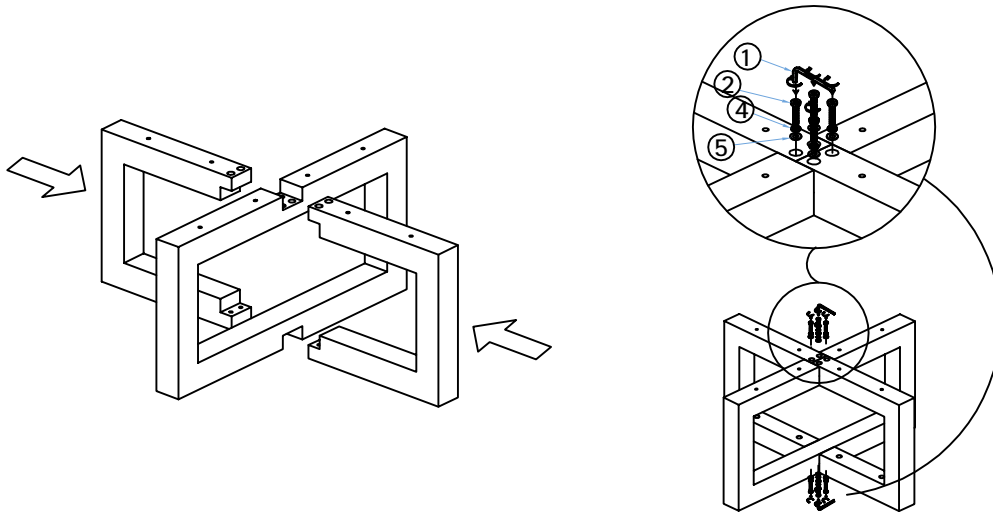

loungelovers

Bronte DT Leg Set 130 Rnd Natural

 ① - 4x30x107 - 1pc	 ② - M6x35 - 8pcs	 ③ - M8x70 - 8pcs	 ④ - M6xØ11 - 8pcs	 30 MIN  
 ⑤ - M6xØ16 - 8pcs	 ⑥ - M8xØ13 - 8pcs	 ⑦ - M8xØ16 - 8pcs		

1

2

3

4