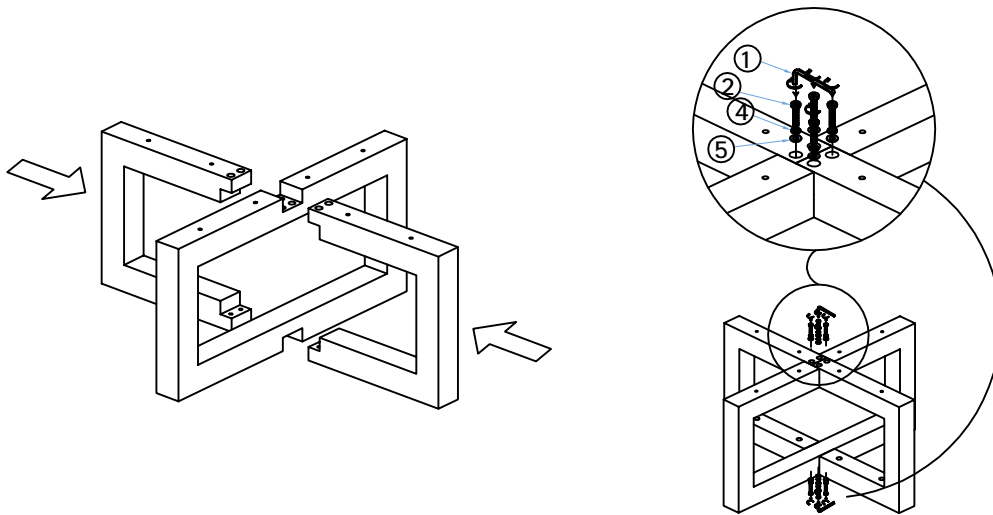

loungelovers

Bronte DT Round 150cm Legs (V2) - Natural

 ①- 4x30x107 - 1pc	 ②- M6x35 - 8pcs	 ③- M8x70 - 8pcs	 ④- M6xØ11 - 8pcs	 30 MIN 
 ⑤- M6xØ16 - 8pcs	 ⑥- M8xØ13 - 8pcs	 ⑦- M8xØ16 - 8pcs		

1

2

3

4