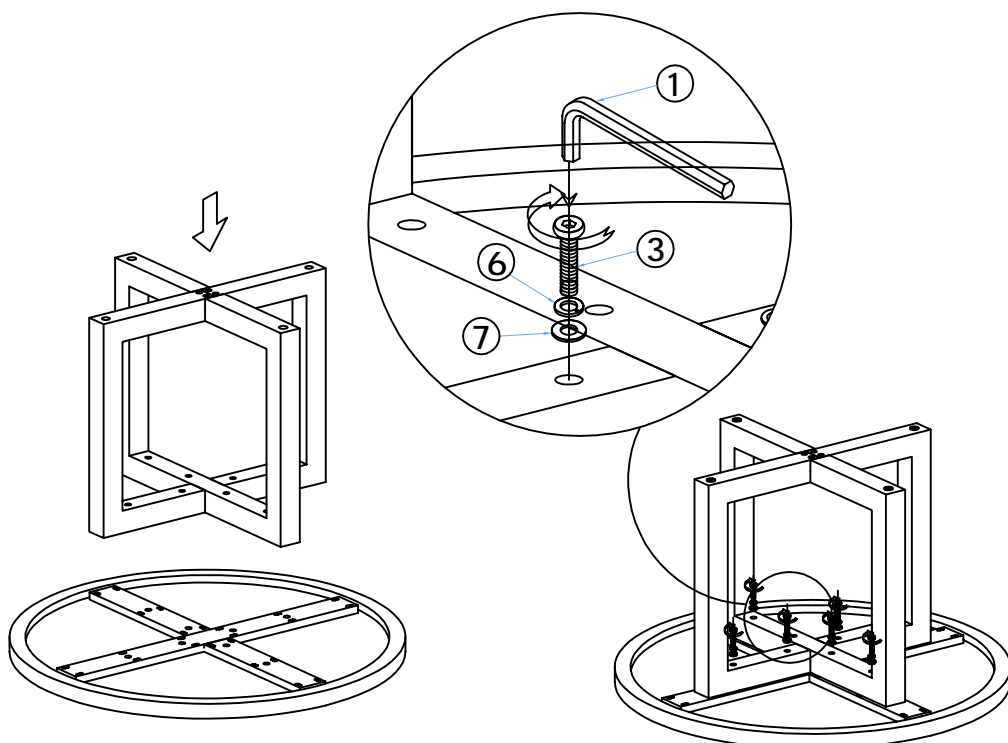

loungelovers

Bronte DT Round 150cm Legs (V2) - Natural

 ①- 4x30x107 - 1pc	 ②- M6x35 - 8pcs	 ③- M8x70 - 8pcs	 ④- M6xØ11 - 8pcs	 30 MIN 
 ⑤- M6xØ16 - 8pcs	 ⑥- M8xØ13 - 8pcs	 ⑦- M8xØ16 - 8pcs		

1

2

3

4