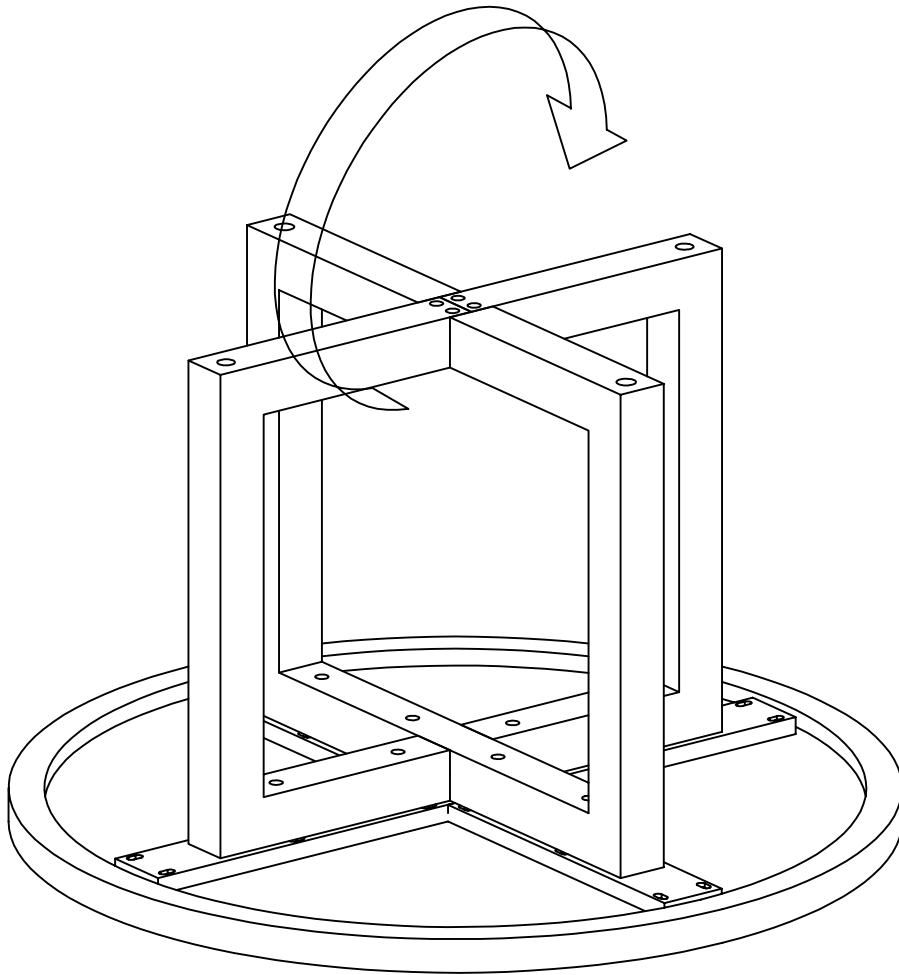

loungelovers

Bronte DT Round 150cm Legs (V2) - Natural

 ①- 4x30x107 - 1pc	 ②- M6x35 - 8pcs	 ③- M8x70 - 8pcs	 ④- M6xØ11 - 8pcs	 30 MIN 
 ⑤- M6xØ16 - 8pcs	 ⑥- M8xØ13 - 8pcs	 ⑦- M8xØ16 - 8pcs		

1

2

3

4