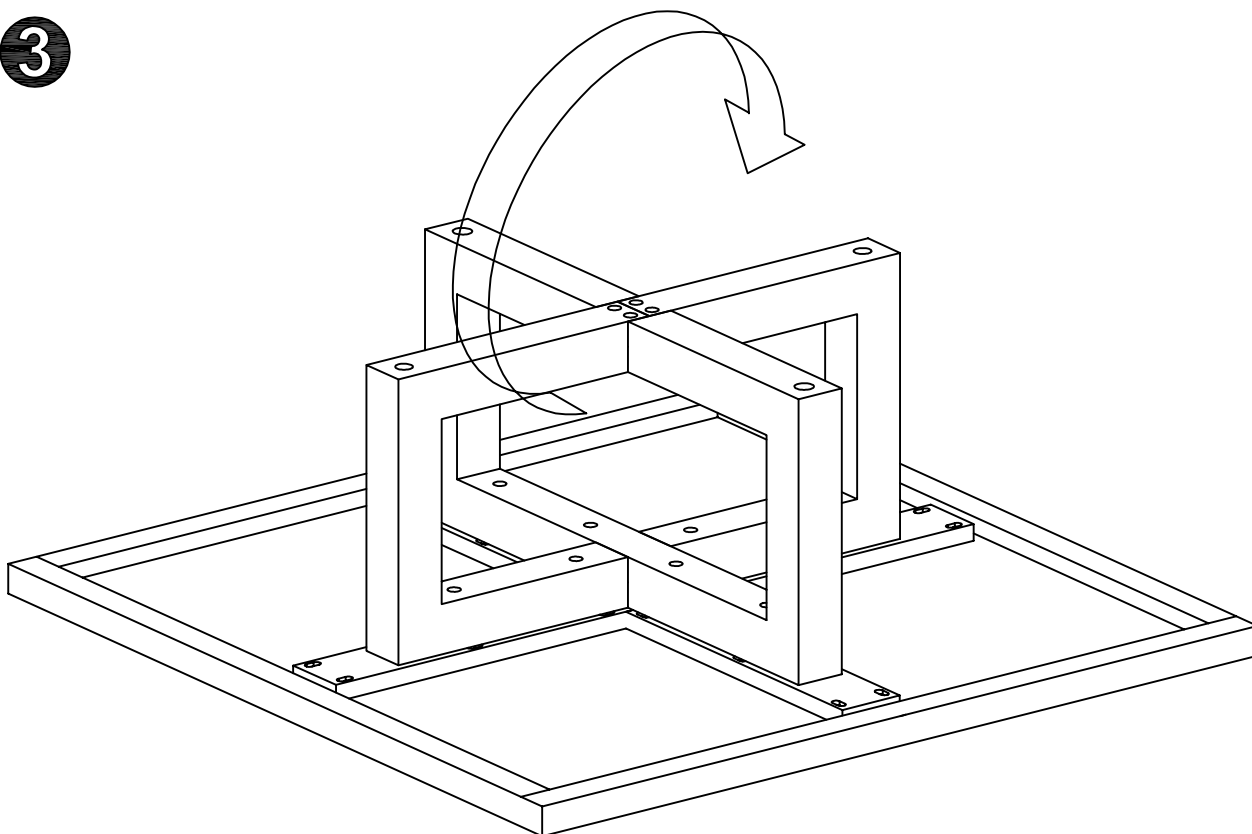

loungelovers

Bronte CT Square - Natural

 ① - 4x30x107 - 1pc	 ② - M6x35 - 8pcs	 ③ - M8x60 - 8pcs	 ④ - M6xØ11 - 8pcs	 30 MIN  
 ⑤ - M6xØ16 - 8pcs	 ⑥ - M8xØ13 - 8pcs	 ⑦ - M8xØ16 - 8pcs		

1

2

3

4