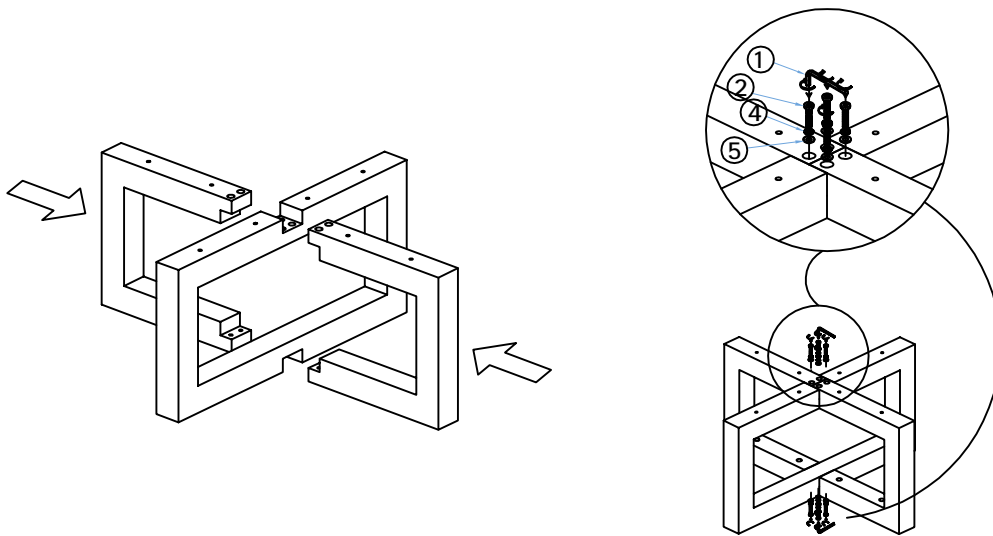

loungelovers

Bronte CT Square - Natural

 ① - 4x30x107 - 1pc	 ② - M6x35 - 8pcs	 ③ - M8x60 - 8pcs	 ④ - M6xØ11 - 8pcs	 30 MIN  
 ⑤ - M6xØ16 - 8pcs	 ⑥ - M8xØ13 - 8pcs	 ⑦ - M8xØ16 - 8pcs		

1

2

3

4