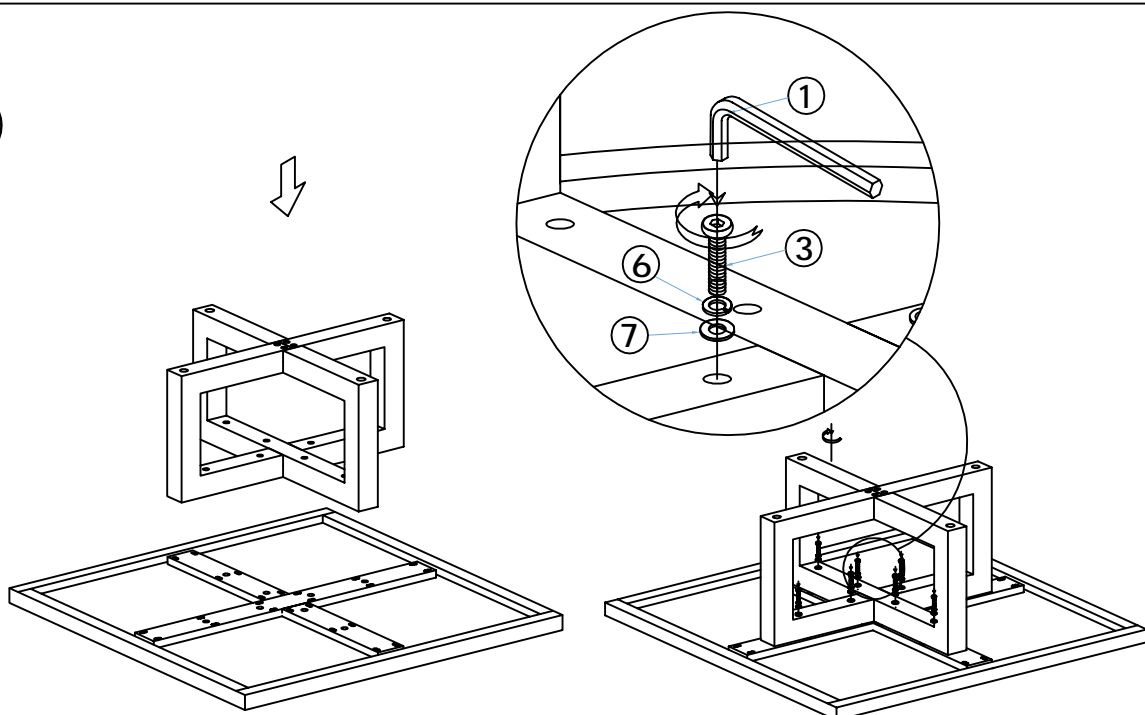

loungelovers

Bronte CT Square - Natural

 ① - 4x30x107 - 1pc	 ② - M6x35 - 8pcs	 ③ - M8x60 - 8pcs	 ④ - M6xØ11 - 8pcs	 30 MIN  
 ⑤ - M6xØ16 - 8pcs	 ⑥ - M8xØ13 - 8pcs	 ⑦ - M8xØ16 - 8pcs		

1

2

3

4