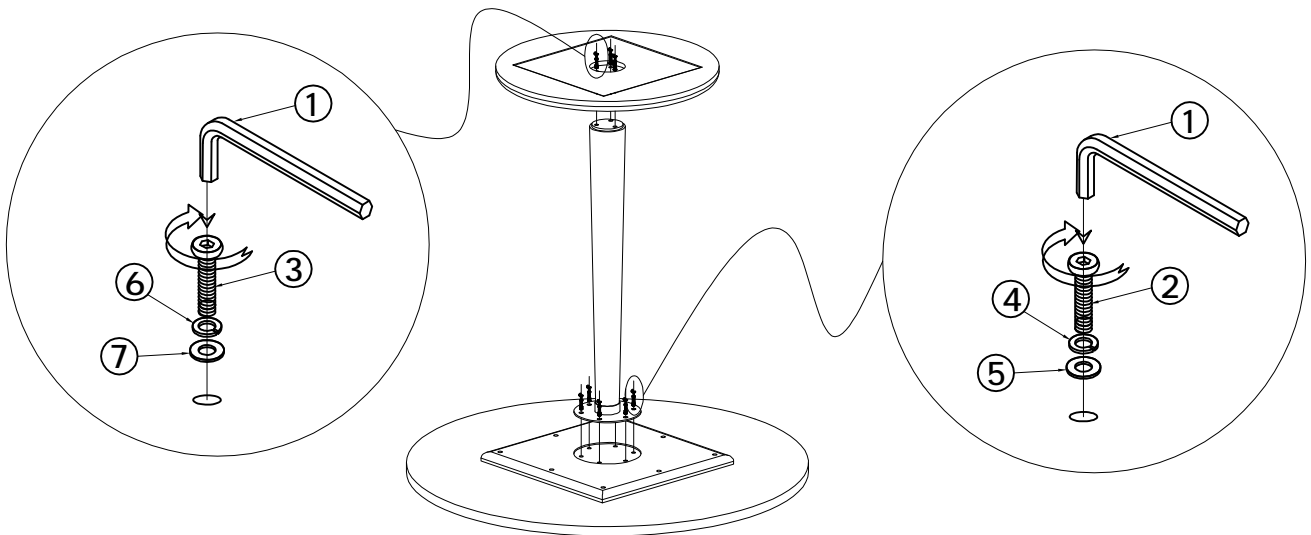

loungelovers

Bistro Round DT - White Oak

 ① - 4x30x107 - 1pc	 ② - M6x15 - 6pcs	 ③ - M8x60 - 3pcs	 ④ - M6xØ11 - 6pcs	 30 MIN 
 ⑤ - M6xØ16 - 6pcs	 ⑥ - M8xØ13 - 3pcs	 ⑦ - M8xØ16 - 3pcs		

1

2