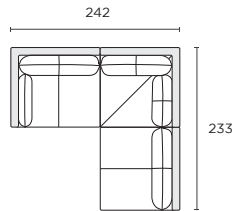

128W x 114D x 85H cm

STOCKED

LH/RH Arm 1-Seater (LA2/RA2)

115W x 114D x 85H cm

Corner 1-Seater (CNR)

114W x 114D x 85H cm

STOCKED

LH/RH Arm Chaise (CLA/CRA)

129W x 170D x 85H cm

LH/RH Open-End (OL/OR)

169W x 114D x 85H cm

Right-hand facing shown here

Large Ottoman (OTL)
129W x 101D x 46H cm

STOCKED

Small Ottoman (OTS)
114W x 101D x 46H cm

Modular Configurations

Seat height 46cm Seat depth 78cm

4-Seater (LA + RA)
256W x 114D x 85H cm

STOCKED

LA2 + RA2
230W x 114D x 85H cm

5-Seater (LA + AL + RA)
375W x 114D x 85H cm

STOCKED

LA2 + AL2 + RA2
338W x 114D x 85H cm

LA + OR
297W x 114D x 85H cm

LA2 + RA2 + OTS
230W x 215D x 85H cm

LA + CNR + AL
242W x 233D x 85H cm

LA2 + CNR + RA2
229W x 229D x 85H cm

LA + AL + CRA
376W x 170D x 85H cm

LA2 + AL2 + CNR + OR
337W x 283D x 85H cm

CLA + AL + CNR + AL + RA
362W x 361D x 85H cm