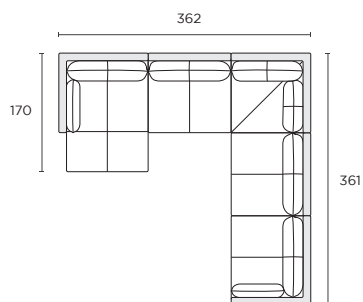

129W x 170D x 85H cm

LH/RH Open-End (OL/OR)

169W x 114D x 85H cm

Right-hand facing shown here

Large Ottoman (OTL)
129W x 101D x 46H cm

STOCKED

Small Ottoman (OTS)
114W x 101D x 46H cm

Modular Configurations

Seat height 46cm Seat depth 78cm

4-Seater (LA + RA)
256W x 114D x 85H cm

STOCKED

LA2 + RA2
230W x 114D x 85H cm

5-Seater (LA + AL + RA)
375W x 114D x 85H cm

STOCKED

LA2 + AL2 + RA2
338W x 114D x 85H cm

LA + OR
297W x 114D x 85H cm

LA2 + RA2 + OTS
230W x 215D x 85H cm

LA + CNR + AL
242W x 233D x 85H cm

LA2 + CNR + RA2
229W x 229D x 85H cm

LA + AL + CRA
376W x 170D x 85H cm

LA2 + AL2 + CNR + OR
337W x 283D x 85H cm

CLA + AL + CNR + AL + RA
362W x 361D x 85H cm

OL + CNR + AL2 + AL2 + CNR + AL2 + RA2
444W x 337D x 85H cm