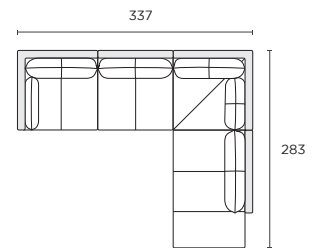

129W x 170D x 85H cm

LH/RH Open-End (OL/OR)

169W x 114D x 85H cm

Right-hand facing shown here

Large Ottoman (OTL)
129W x 101D x 46H cm

STOCKED

Small Ottoman (OTS)
114W x 101D x 46H cm

Modular Configurations

Seat height 46cm Seat depth 78cm

4-Seater (LA + RA)
256W x 114D x 85H cm

STOCKED

LA2 + RA2
230W x 114D x 85H cm

5-Seater (LA + AL + RA)
375W x 114D x 85H cm

STOCKED

LA2 + AL2 + RA2
338W x 114D x 85H cm

LA + OR
297W x 114D x 85H cm

LA2 + RA2 + OTS
230W x 215D x 85H cm

LA + CNR + AL
242W x 233D x 85H cm

LA2 + CNR + RA2
229W x 229D x 85H cm

LA + AL + CRA
376W x 170D x 85H cm

LA2 + AL2 + CNR + OR
337W x 283D x 85H cm

CLA + AL + CNR + AL + RA
362W x 361D x 85H cm

OL + CNR + AL2 + AL2 + CNR + AL2 + RA2
444W x 337D x 85H cm