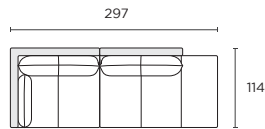

129W x 170D x 85H cm

LH/RH Open-End (OL/OR)

169W x 114D x 85H cm

Right-hand facing shown here

Large Ottoman (OTL)
129W x 101D x 46H cm

STOCKED

Small Ottoman (OTS)
114W x 101D x 46H cm

Modular Configurations

Seat height 46cm Seat depth 78cm

4-Seater (LA + RA)
256W x 114D x 85H cm

STOCKED

LA2 + RA2
230W x 114D x 85H cm

5-Seater (LA + AL + RA)
375W x 114D x 85H cm

STOCKED

LA2 + AL2 + RA2
338W x 114D x 85H cm

LA + OR
297W x 114D x 85H cm

LA2 + RA2 + OTS
230W x 215D x 85H cm

LA + CNR + AL
242W x 233D x 85H cm

LA2 + CNR + RA2
229W x 229D x 85H cm

LA + AL + CRA
376W x 170D x 85H cm

LA2 + AL2 + CNR + OR
337W x 283D x 85H cm

CLA + AL + CNR + AL + RA
362W x 361D x 85H cm