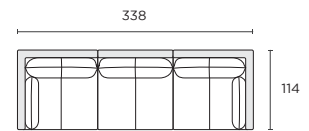

129W x 170D x 85H cm

LH/RH Open-End (OL/OR)

169W x 114D x 85H cm

Right-hand facing shown here

Large Ottoman (OTL)
129W x 101D x 46H cm

STOCKED

Small Ottoman (OTS)
114W x 101D x 46H cm

Modular Configurations

Seat height 46cm Seat depth 78cm

4-Seater (LA + RA)
256W x 114D x 85H cm

STOCKED

LA2 + RA2
230W x 114D x 85H cm

5-Seater (LA + AL + RA)
375W x 114D x 85H cm

STOCKED

LA2 + AL2 + RA2
338W x 114D x 85H cm

LA + OR
297W x 114D x 85H cm

LA2 + RA2 + OTS
230W x 215D x 85H cm

LA + CNR + AL
242W x 233D x 85H cm

LA2 + CNR + RA2
229W x 229D x 85H cm

LA + AL + CRA
376W x 170D x 85H cm

LA2 + AL2 + CNR + OR
337W x 283D x 85H cm

CLA + AL + CNR + AL + RA
362W x 361D x 85H cm