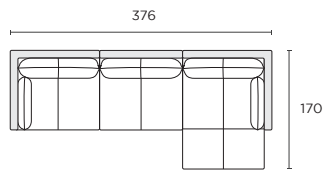

129W x 170D x 85H cm

LH/RH Open-End (OL/OR)

169W x 114D x 85H cm

Right-hand facing shown here

Large Ottoman (OTL)
129W x 101D x 46H cm

STOCKED

Small Ottoman (OTS)
114W x 101D x 46H cm

Modular Configurations

Seat height 46cm Seat depth 78cm

4-Seater (LA + RA)
256W x 114D x 85H cm

STOCKED

LA2 + RA2
230W x 114D x 85H cm

5-Seater (LA + AL + RA)
375W x 114D x 85H cm

STOCKED

LA2 + AL2 + RA2
338W x 114D x 85H cm

LA + OR
297W x 114D x 85H cm

LA2 + RA2 + OTS
230W x 215D x 85H cm

LA + CNR + AL
242W x 233D x 85H cm

LA2 + CNR + RA2
229W x 229D x 85H cm

LA + AL + CRA
376W x 170D x 85H cm

LA2 + AL2 + CNR + OR
337W x 283D x 85H cm

CLA + AL + CNR + AL + RA
362W x 361D x 85H cm

OL + CNR + AL2 + AL2 + CNR + AL2 + RA2
444W x 337D x 85H cm