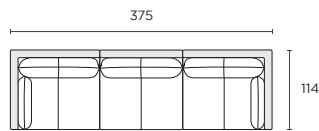

129W x 170D x 85H cm

LH/RH Open-End (OL/OR)

169W x 114D x 85H cm

Right-hand facing shown here

Large Ottoman (OTL)
129W x 101D x 46H cm

STOCKED

Small Ottoman (OTS)
114W x 101D x 46H cm

Modular Configurations

Seat height 46cm Seat depth 78cm

4-Seater (LA + RA)
256W x 114D x 85H cm

STOCKED

LA2 + RA2
230W x 114D x 85H cm

5-Seater (LA + AL + RA)
375W x 114D x 85H cm

STOCKED

LA2 + AL2 + RA2
338W x 114D x 85H cm

LA + OR
297W x 114D x 85H cm

LA2 + RA2 + OTS
230W x 215D x 85H cm

LA + CNR + AL
242W x 233D x 85H cm

LA2 + CNR + RA2
229W x 229D x 85H cm

LA + AL + CRA
376W x 170D x 85H cm

LA2 + AL2 + CNR + OR
337W x 283D x 85H cm

CLA + AL + CNR + AL + RA
362W x 361D x 85H cm