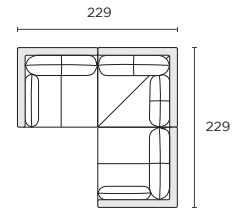

128W x 114D x 85H cm

STOCKED

LH/RH Arm 1-Seater (LA2/RA2)

115W x 114D x 85H cm

Corner 1-Seater (CNR)

114W x 114D x 85H cm

STOCKED

LH/RH Arm Chaise (CLA/CRA)

129W x 170D x 85H cm

LH/RH Open-End (OL/OR)

169W x 114D x 85H cm

Right-hand facing shown here

Large Ottoman (OTL)
129W x 101D x 46H cm

STOCKED

Small Ottoman (OTS)
114W x 101D x 46H cm

Modular Configurations

Seat height 46cm Seat depth 78cm

4-Seater (LA + RA)
256W x 114D x 85H cm

STOCKED

LA2 + RA2
230W x 114D x 85H cm

5-Seater (LA + AL + RA)
375W x 114D x 85H cm

STOCKED

LA2 + AL2 + RA2
338W x 114D x 85H cm

LA + OR
297W x 114D x 85H cm

LA2 + RA2 + OTS
230W x 215D x 85H cm

LA + CNR + AL
242W x 233D x 85H cm

LA2 + CNR + RA2
229W x 229D x 85H cm

LA + AL + CRA
376W x 170D x 85H cm

LA2 + AL2 + CNR + OR
337W x 283D x 85H cm

CLA + AL + CNR + AL + RA
362W x 361D x 85H cm