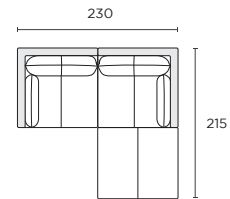

Modular Components

Seat height 46cm Seat depth 78cm

Armless 1-Seater (AL)

119W x 114D x 85H cm

STOCKED

Armless 1-Seater (AL2)

108W x 114D x 85H cm

LH/RH Arm 1-Seater (LA/RA)

129W x 170D x 85H cm

LH/RH Open-End (OL/OR)

169W x 114D x 85H cm

Right-hand facing shown here

Large Ottoman (OTL)
129W x 101D x 46H cm

STOCKED

Small Ottoman (OTS)
114W x 101D x 46H cm

Modular Configurations

Seat height 46cm Seat depth 78cm

4-Seater (LA + RA)
256W x 114D x 85H cm

STOCKED

LA2 + RA2
230W x 114D x 85H cm

5-Seater (LA + AL + RA)
375W x 114D x 85H cm

STOCKED

LA2 + AL2 + RA2
338W x 114D x 85H cm

LA + OR
297W x 114D x 85H cm

LA2 + RA2 + OTS
230W x 215D x 85H cm

LA + CNR + AL
242W x 233D x 85H cm

LA2 + CNR + RA2
229W x 229D x 85H cm

LA + AL + CRA
376W x 170D x 85H cm

LA2 + AL2 + CNR + OR
337W x 283D x 85H cm

CLA + AL + CNR + AL + RA
362W x 361D x 85H cm